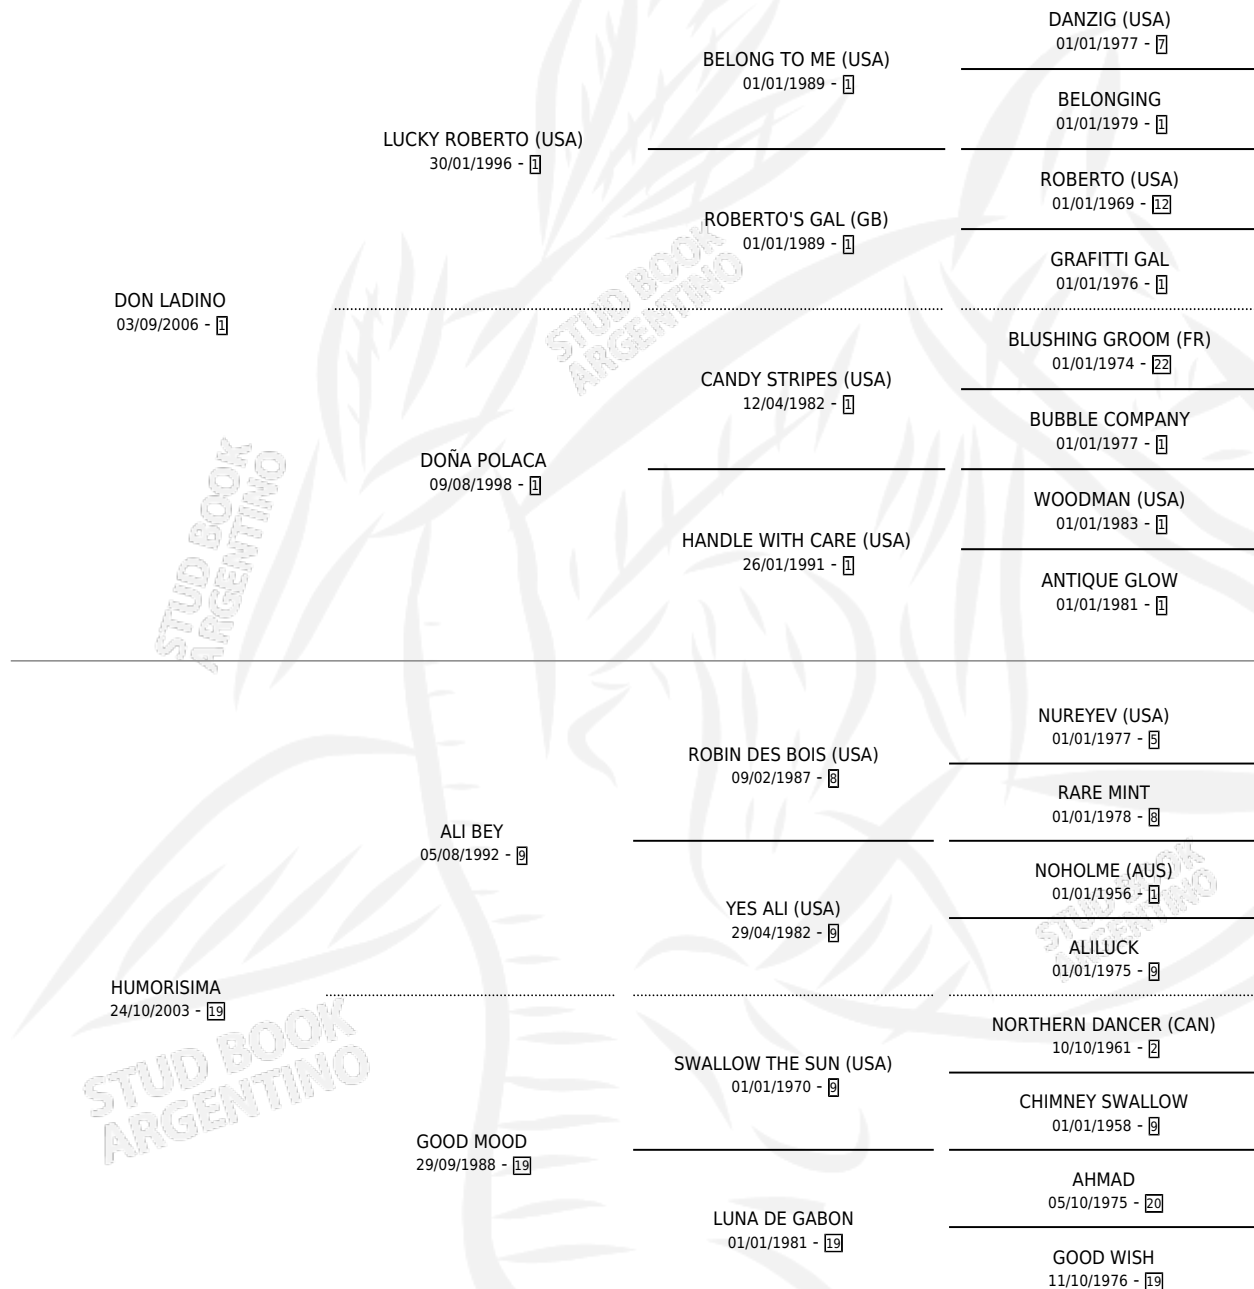

ROBIN LADINO

por DON LADINO y HUMORISIMA por ALI BEY

Argentina · Macho · Alazan · SP · 25/11/2012
Familia 19-c · Volumen 41

ESTADO

TIPIFICACIÓN SANGUÍNEA	X
TIPIFICACIÓN POR ADN	✓
PASAPORTE	X
IDENTIFICACIÓN POR MICROCHIP	✓
REPRODUCTOR	X

Lugar de nacimiento: Alentue
Criador: Vassallo Hugo Ernesto

PEDIGREE