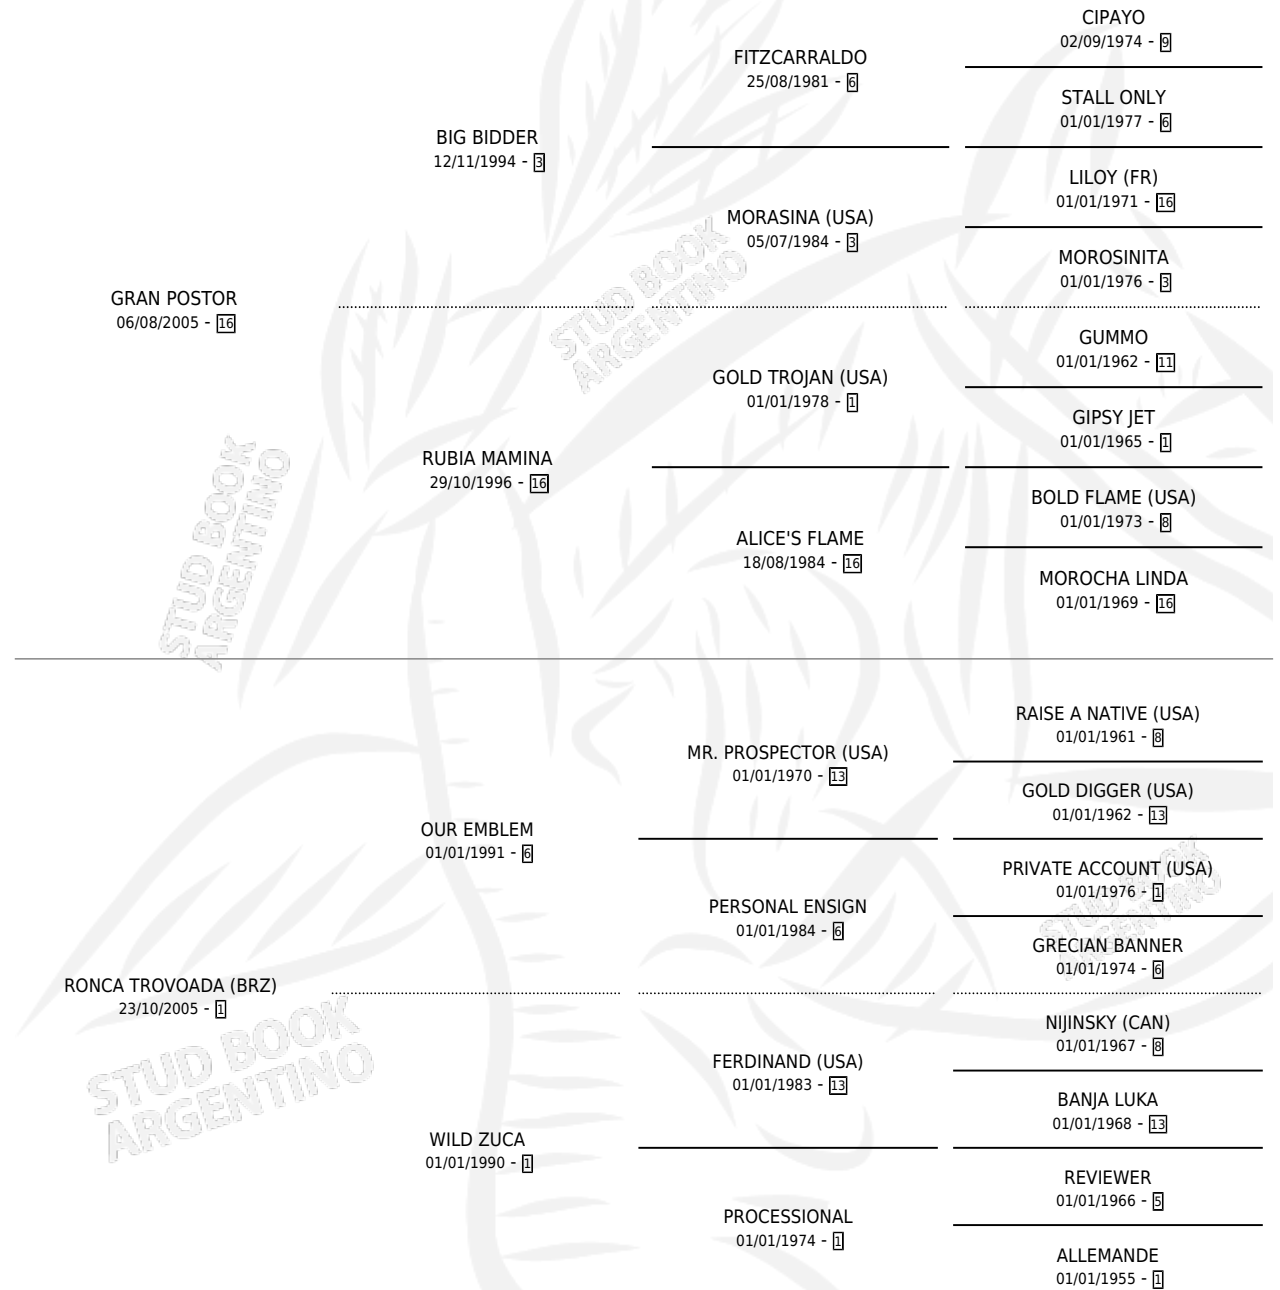

SHARKEEZ

por **GRAN POSTOR** y **RONCA TROVOADA (BRZ)** por **OUR EMBLEM**

Argentina · Macho · Alazan · SP · 23/10/2012
Familia 1-x · Volumen 41

ESTADO

TIPIFICACIÓN SANGUÍNEA	X
TIPIFICACIÓN POR ADN	✓
PASAPORTE	✓
IDENTIFICACIÓN POR MICROCHIP	✓
REPRODUCTOR	X

Lugar de nacimiento: La Señal
Criador: La Señal

PEDIGREE

SHARKEEZ

Datos oficiales del Stud Book Argentino

Documento generado el 09/05/2026

studbook.org.ar