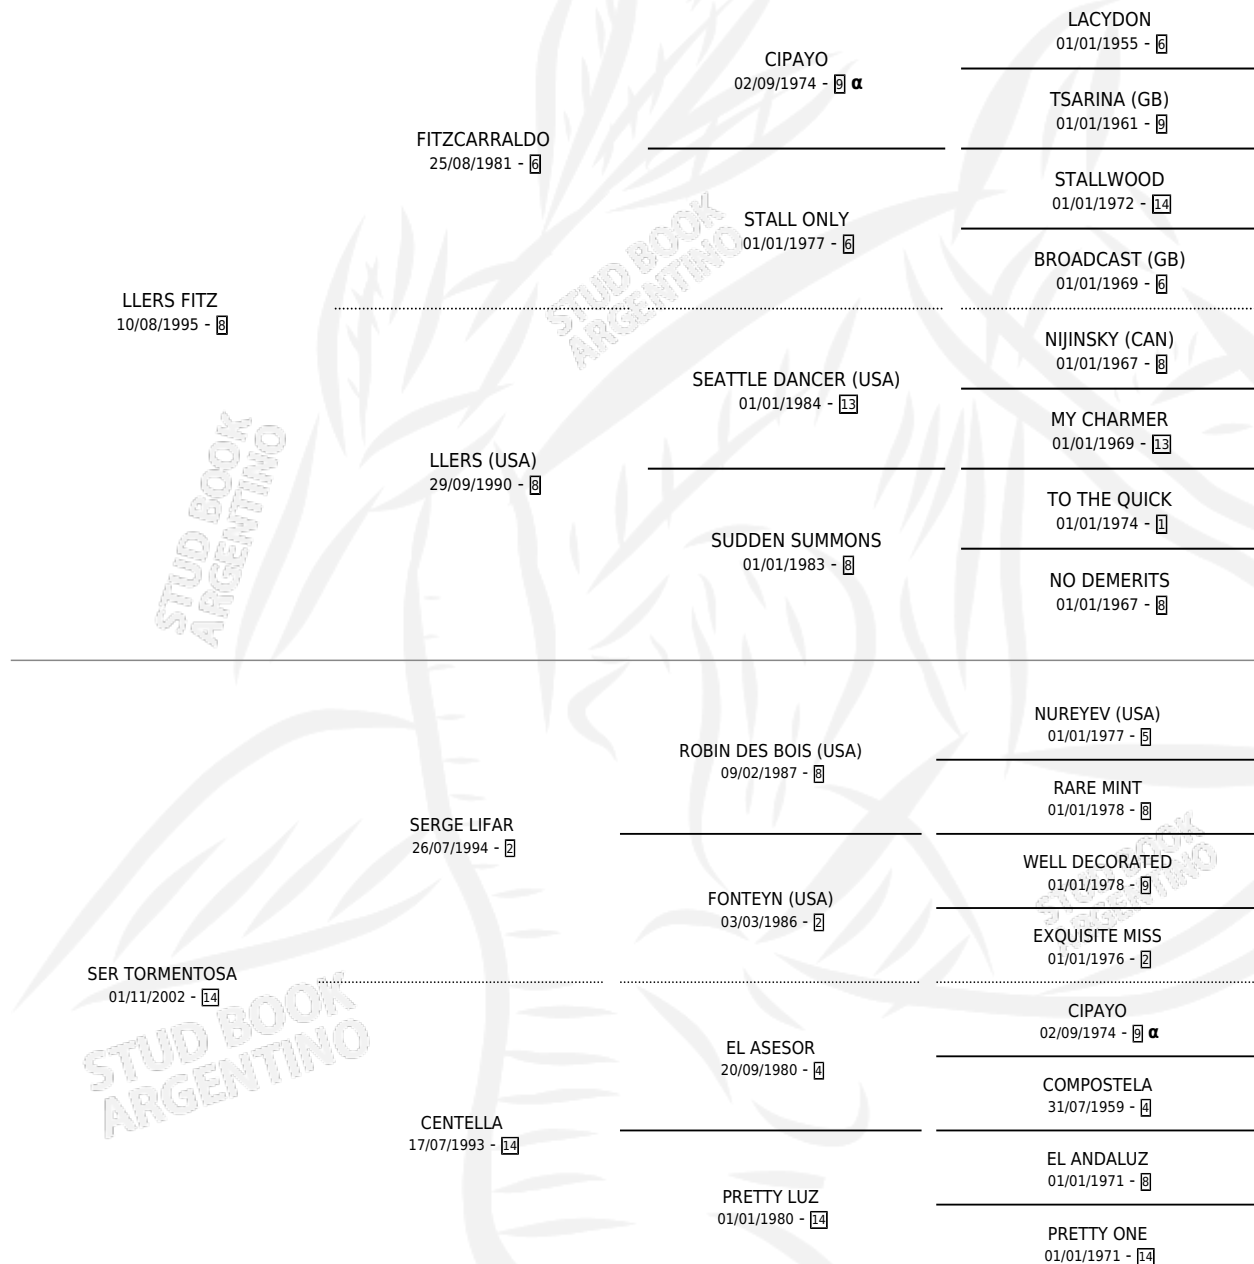

CENTELLA LLERS

por **LLERS FITZ** y **SER TORMENTOSA** por **SERGE LIFAR**

Argentina · Hembra · Zaino Doradillo · SP · 09/11/2012
Familia 14-c · Volumen 41

ESTADO

TIPIFICACIÓN SANGUÍNEA	X
TIPIFICACIÓN POR ADN	X
PASAPORTE	X
IDENTIFICACIÓN POR MICROCHIP	X
REPRODUCTOR	X

Lugar de nacimiento: Facundo Y Federico

Criador: Sin dato

PEDIGREE

INBREEDING : α

CENTELLA LLERS

Datos oficiales del Stud Book Argentino

Documento generado el 04/05/2026

studbook.org.ar