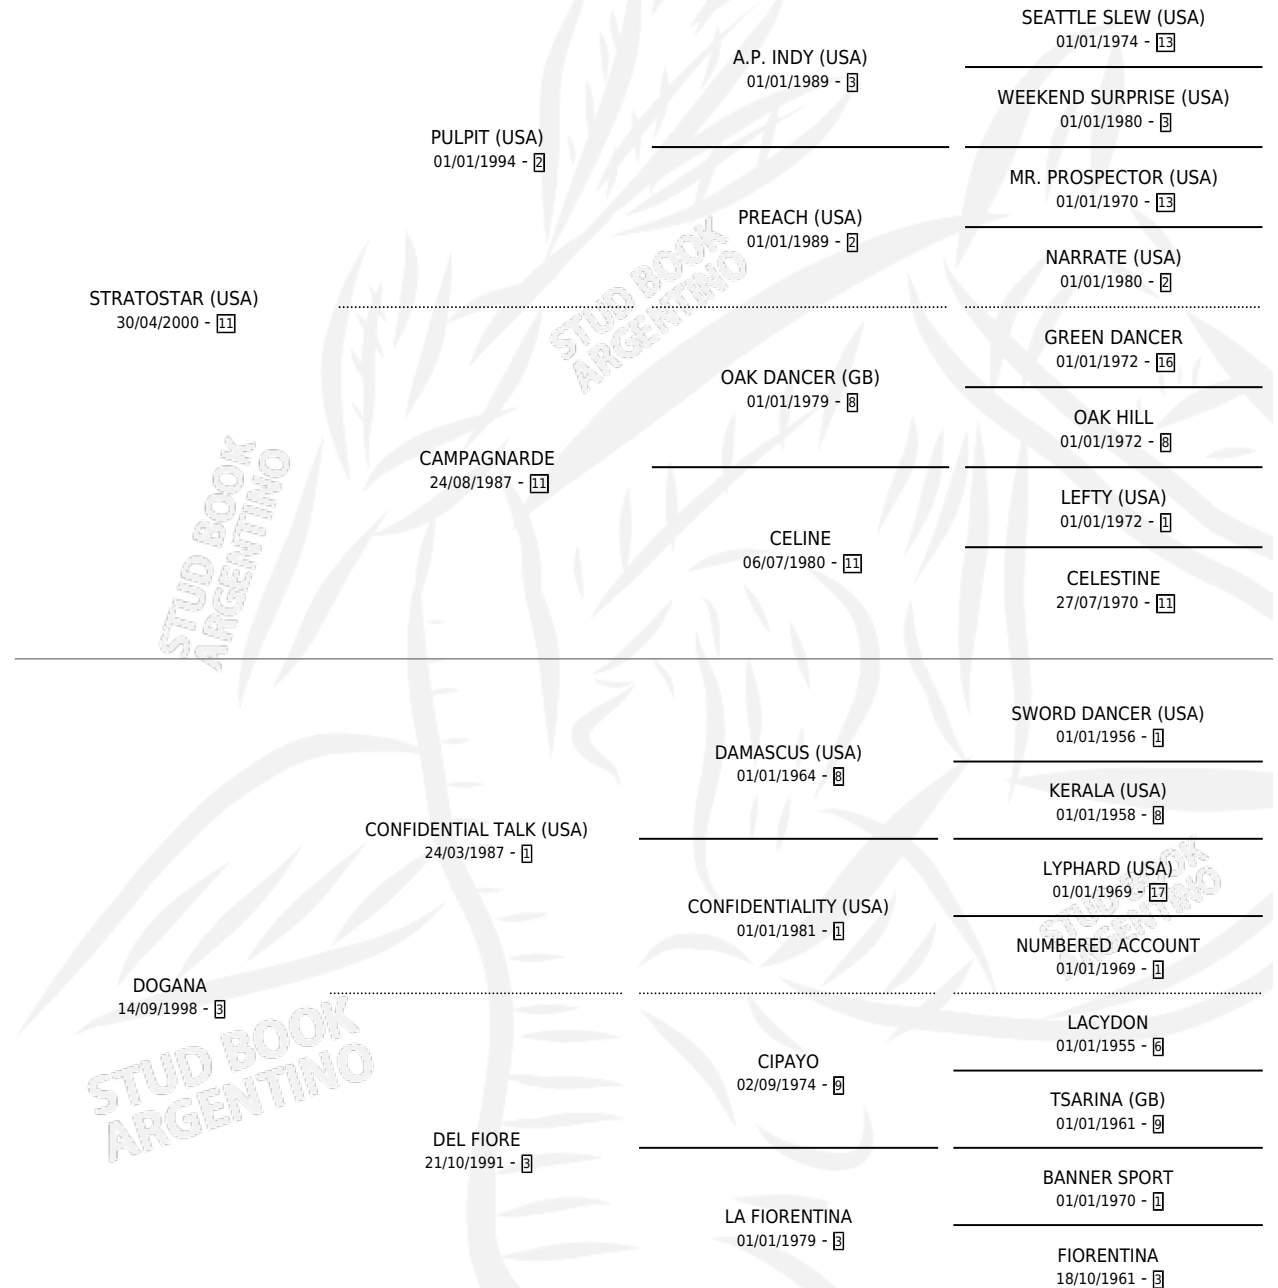

GRAN MAJO

por STRATOSTAR (USA) y DOGANA por CONFIDENTIAL TALK (USA)

Argentina · Macho · Zaino · SP · 19/11/2012
Familia 3-b · Volumen 41

ESTADO

TIPIFICACIÓN SANGUÍNEA	X
TIPIFICACIÓN POR ADN	✓
PASAPORTE	✓
IDENTIFICACIÓN POR MICROCHIP	✓
REPRODUCTOR	X

Lugar de nacimiento: Tabare
Criador: Tabare

PEDIGREE