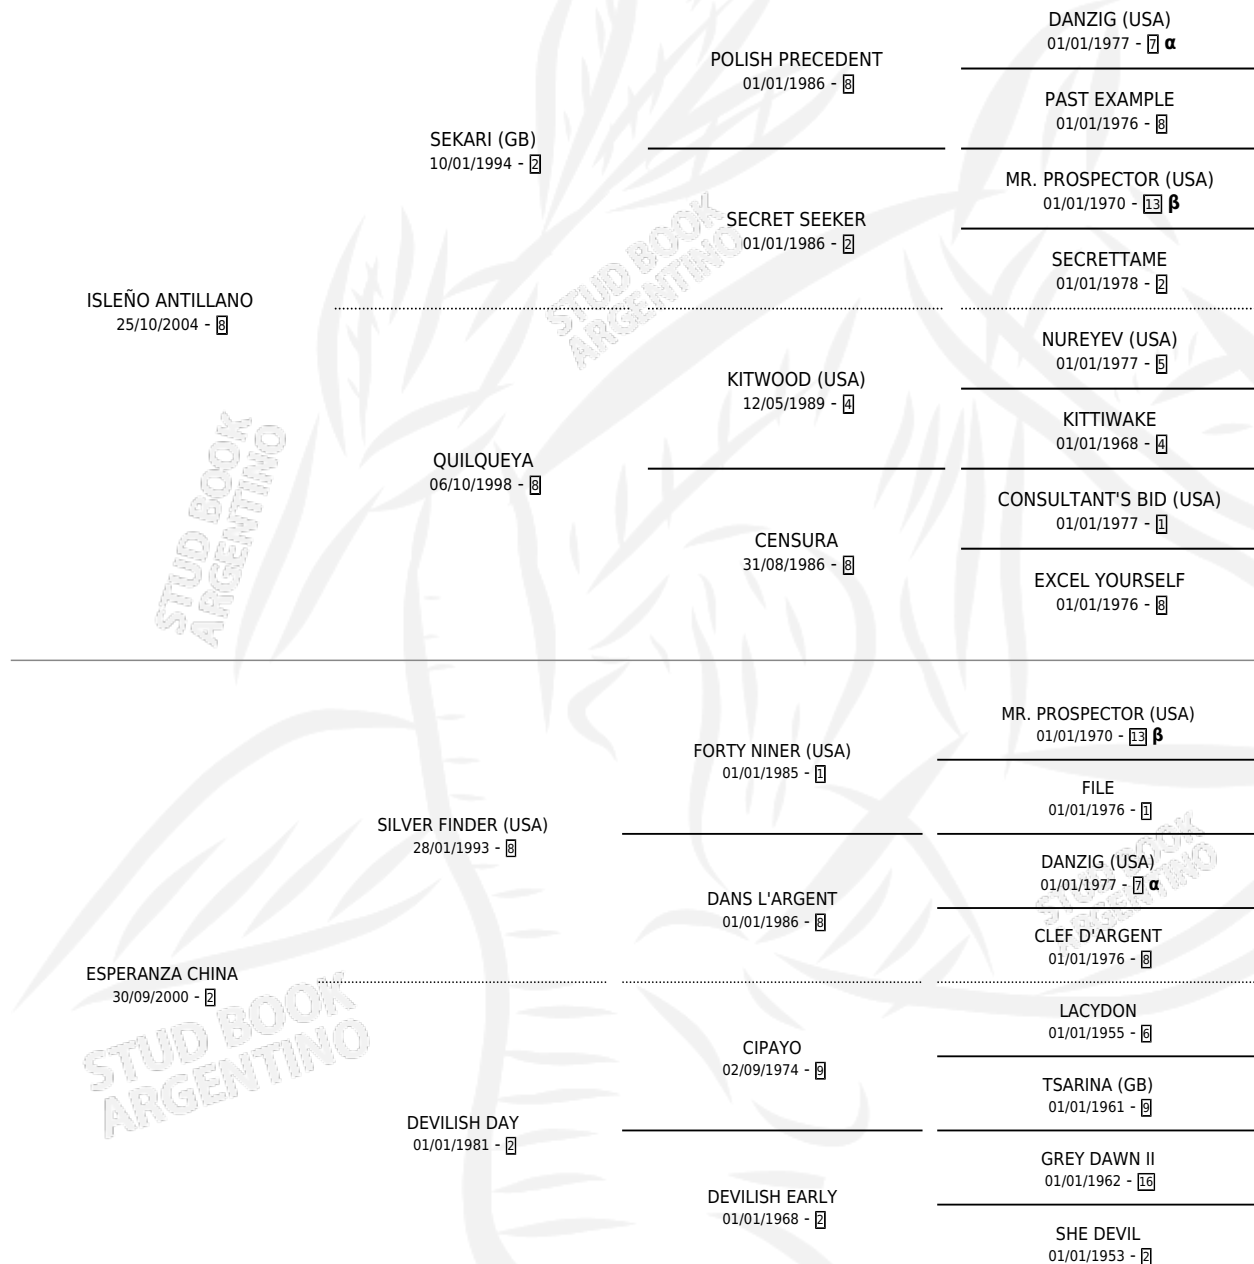

NOCHE ARABE

por ISLEÑO ANTILLANO y ESPERANZA CHINA por SILVER FINDER (USA)

Argentina · Macho · Zaino · SP · 02/12/2012
Familia 2-j · Volumen 41

ESTADO

TIPIFICACIÓN SANGUÍNEA	X
TIPIFICACIÓN POR ADN	X
PASAPORTE	X
IDENTIFICACIÓN POR MICROCHIP	X
REPRODUCTOR	X

Lugar de nacimiento: La Margarita
Criador: Hansen Alberto Luis

PEDIGREE

INBREEDING : α, β

NOCHE ARABE

Datos oficiales del Stud Book Argentino

Documento generado el 05/05/2026

studbook.org.ar