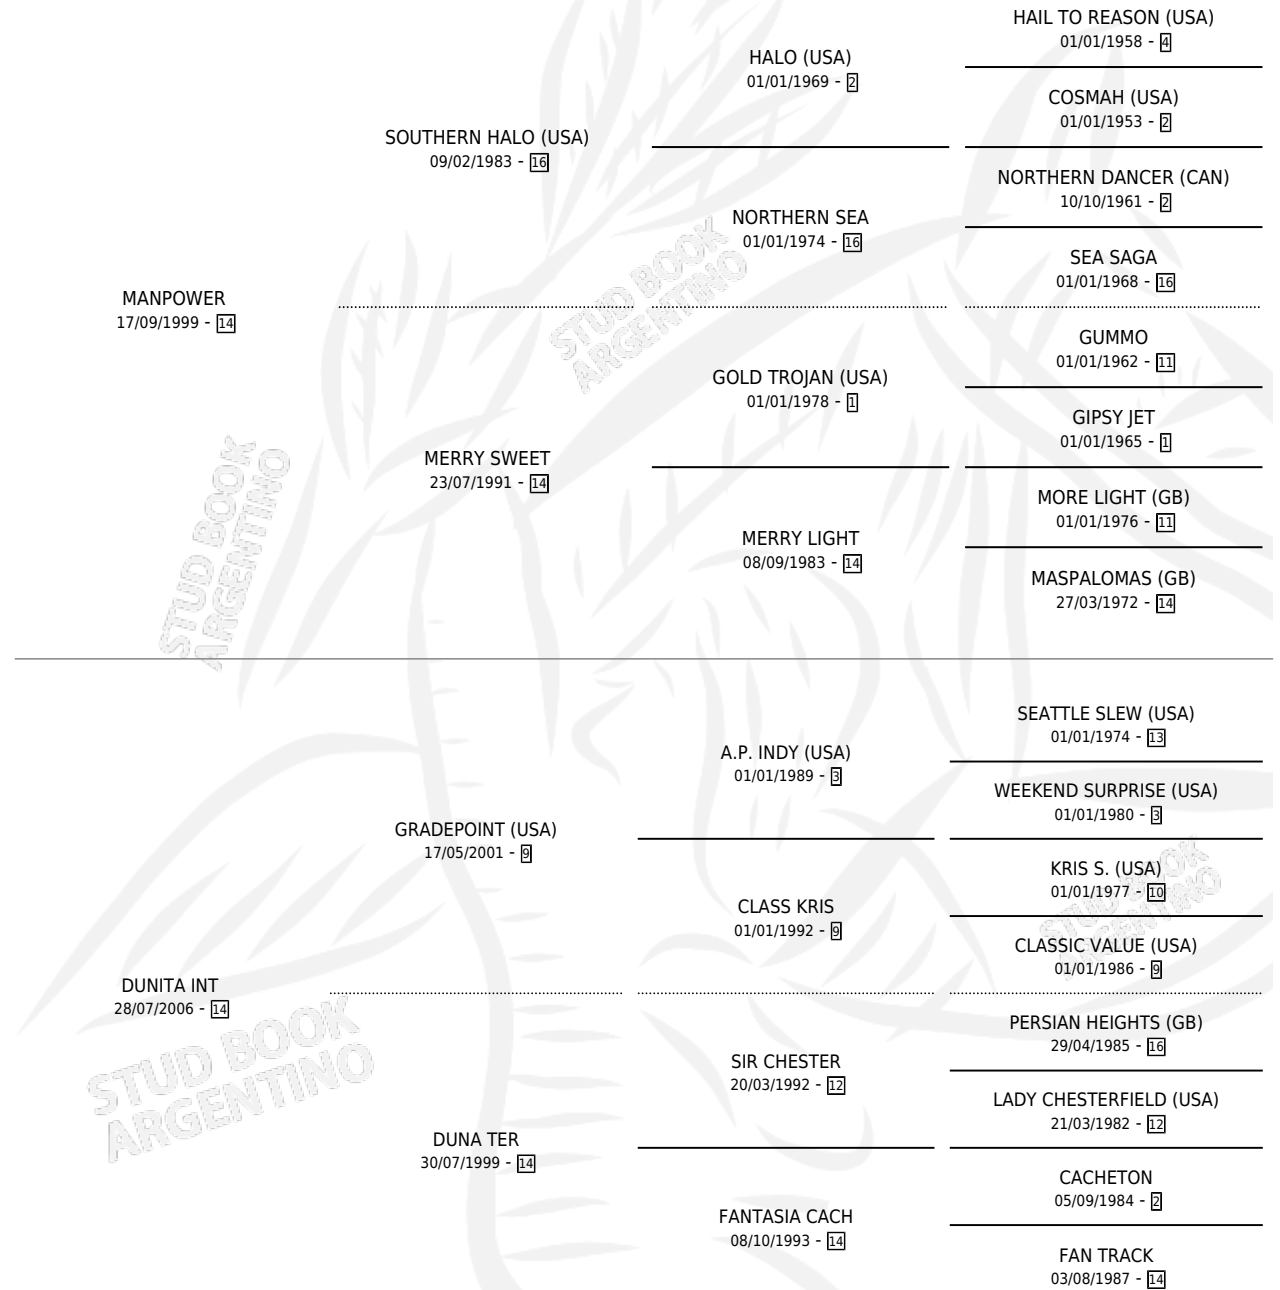

INT POWER

por **MANPOWER** y **DUNITA INT** por **GRADEPOINT (USA)**

Argentina · Hembra · Zaino · SP · 19/12/2012
Familia 14-a · Volumen 41

ESTADO

TIPIFICACIÓN SANGUÍNEA	X
TIPIFICACIÓN POR ADN	✓
PASAPORTE	✓
IDENTIFICACIÓN POR MICROCHIP	✓
REPRODUCTOR	X

Lugar de nacimiento: Don Isidro

Criador: Sin dato

PEDIGREE

INT POWER

Datos oficiales del Stud Book Argentino

Documento generado el 05/05/2026

studbook.org.ar