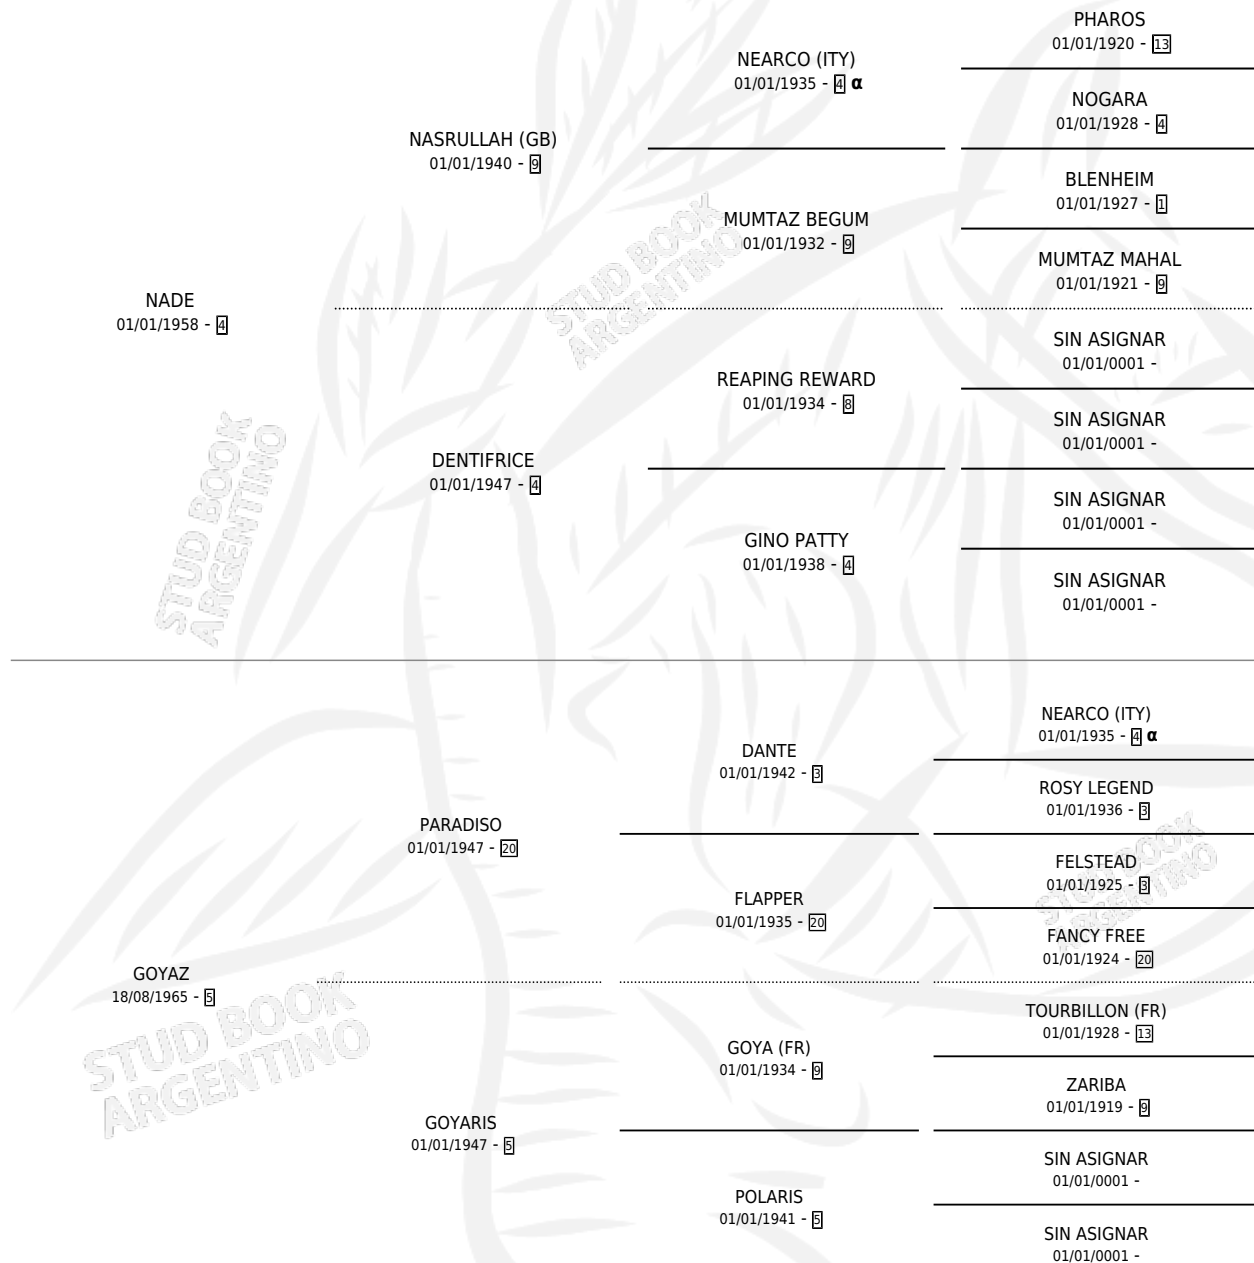

# GUITARRA GAUCHA

por NADE y GOYAZ por PARADISO

Argentina · Hembra · Alazan · SP · 02/10/1976  
Familia 5 · Volumen 29

## ESTADO

TIPIFICACIÓN SANGUÍNEA	X
TIPIFICACIÓN POR ADN	X
PASAPORTE	X
IDENTIFICACIÓN POR MICROCHIP	X
REPRODUCTOR	✓

**Lugar de nacimiento:** Campo particular

**Criador:** Sin dato

~

## HIJOS

	MACHOS	HEMBRAS
5 NACIERON	3	2
2 CORRIERON	0	2
1 GANARON	0	1
<b>0</b> GANADORES CL	<b>0</b> GANADORES GR	<b>0</b> GANADORES G1

## PEDIGREE

INBREEDING : α

S

cimientos 5 / Efectividad 50.00%

PADRILLO	PRODUCTO	CRIADOR	1ER SERVICIO	ÚLTIMO SERVICIO
STROKE	∅		26/10/1994	30/10/1994
STROKE	ANITA FLOR (TAT, 20/09/1994)	EL ROSILLO	04/10/1993	06/10/1993
STROKE	SI GAUCHO (M Z, 25/09/1993)	EL ROSILLO	07/10/1992	09/10/1992
STROKE	∅		05/11/1991	05/11/1991
STROKE	SI GAUCHA (H ZD, 10/10/1991)	SIN DATO	31/10/1990	04/11/1990
STROKE	STROKE GAUCHO (M A, 20/10/1990)	SIN DATO	21/08/1989	08/11/1989
MAC KEEN	∅		14/08/1988	07/11/1988
MICKEY BLUFF	∅		28/10/1987	03/11/1987
MICKEY BLUFF	MICKEY GAUCHO (M Z, 20/10/1987)	SIN DATO	07/08/1986	04/11/1986
DORNO	∅			