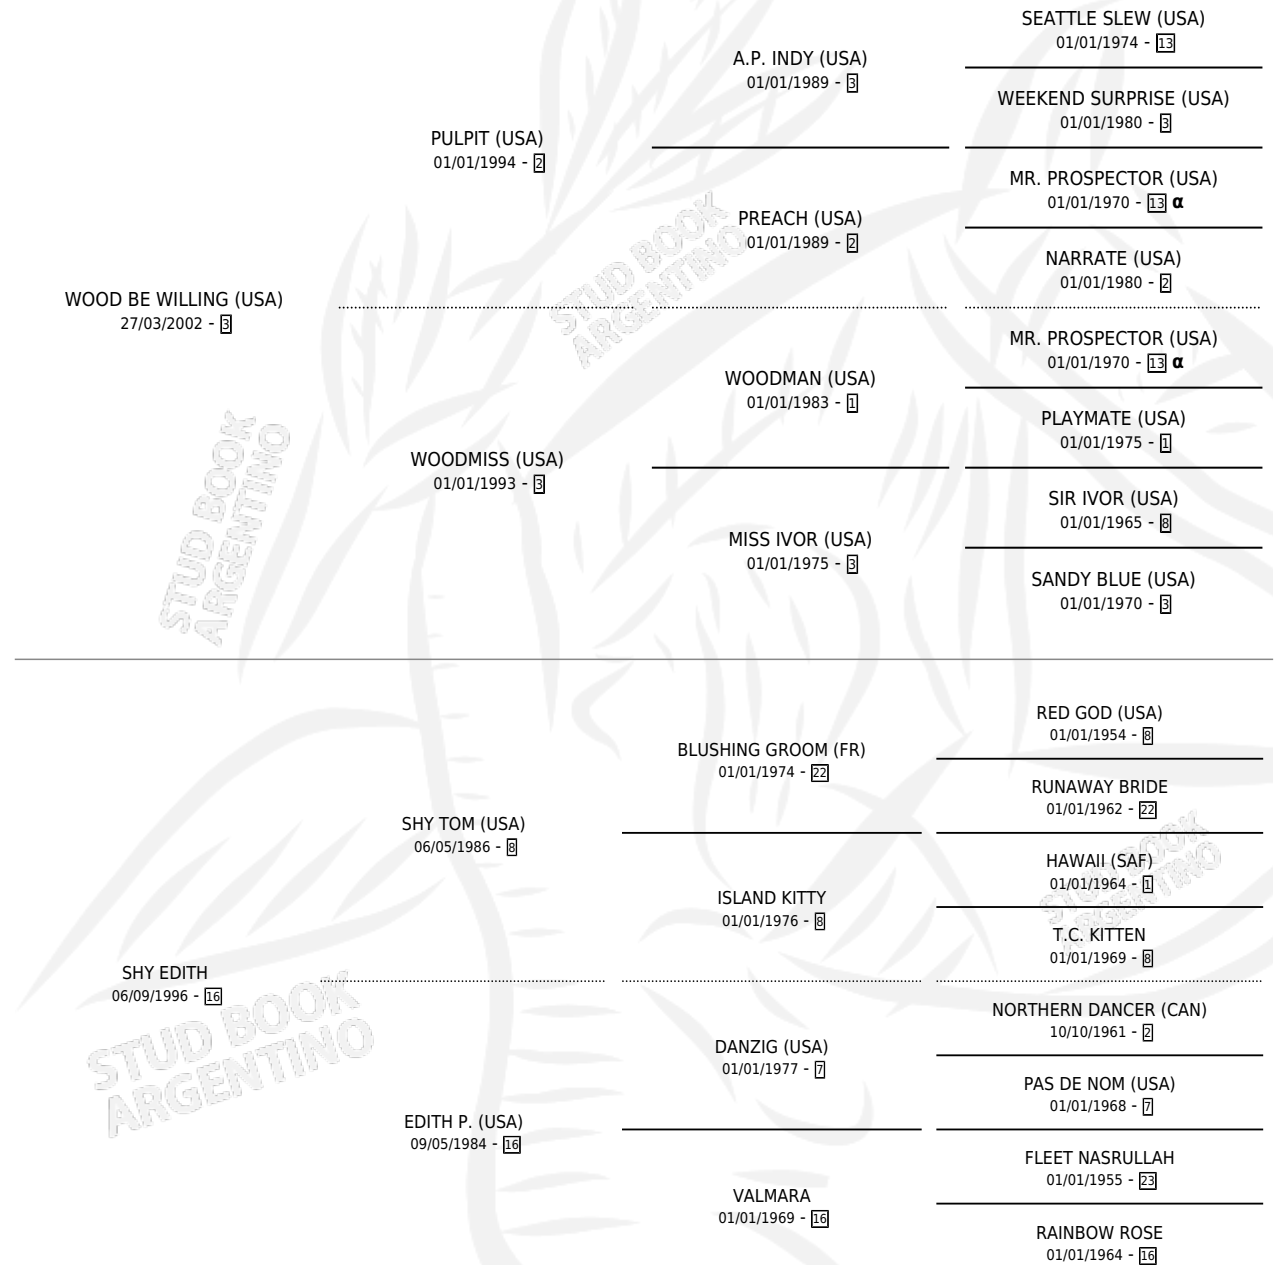

# ESCOLANA

por **WOOD BE WILLING (USA)** y **SHY EDITH** por **SHY TOM (USA)**

Argentina · Hembra · Alazan · SP · 15/10/2012  
Familia 16-g · Volumen 41

## ESTADO

TIPIFICACIÓN SANGUÍNEA	X
TIPIFICACIÓN POR ADN	✓
PASAPORTE	✓
IDENTIFICACIÓN POR MICROCHIP	✓
REPRODUCTOR	X

**Lugar de nacimiento:** Las Camelias

**Criador:** Las Camelias

## PEDIGREE

INBREEDING : α