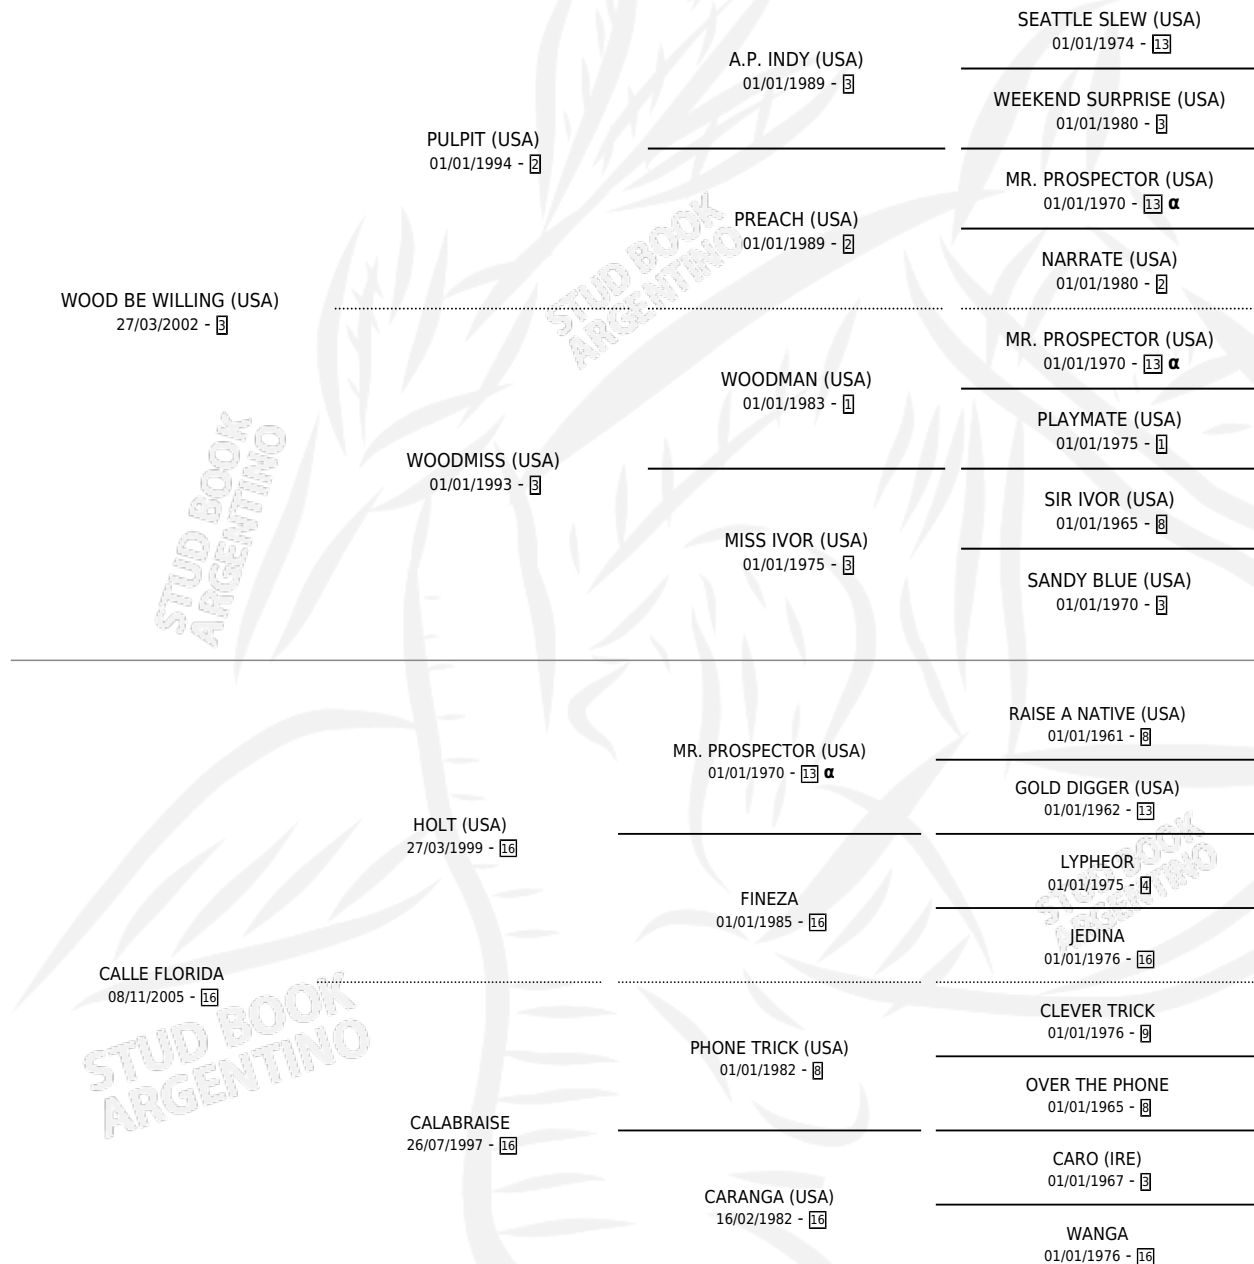

FLORIDA STREET

por **WOOD BE WILLING (USA)** y **CALLE FLORIDA** por **HOLT (USA)**

Argentina · Hembra · Zaino · SP · 09/10/2012
Familia 16-a · Volumen 41

ESTADO

TIPIFICACIÓN SANGUÍNEA	X
TIPIFICACIÓN POR ADN	✓
PASAPORTE	✓
IDENTIFICACIÓN POR MICROCHIP	✓
REPRODUCTOR	✓

Lugar de nacimiento: Las Camelias
Criador: Luqui Leandro

~

HIJOS

	MACHOS	HEMBRAS
2 NACIERON	0	2
SIN ACTUACIONES		

PEDIGREE

INBREEDING : α

CAMPAÑA

Solo carreras oficiales de Argentina