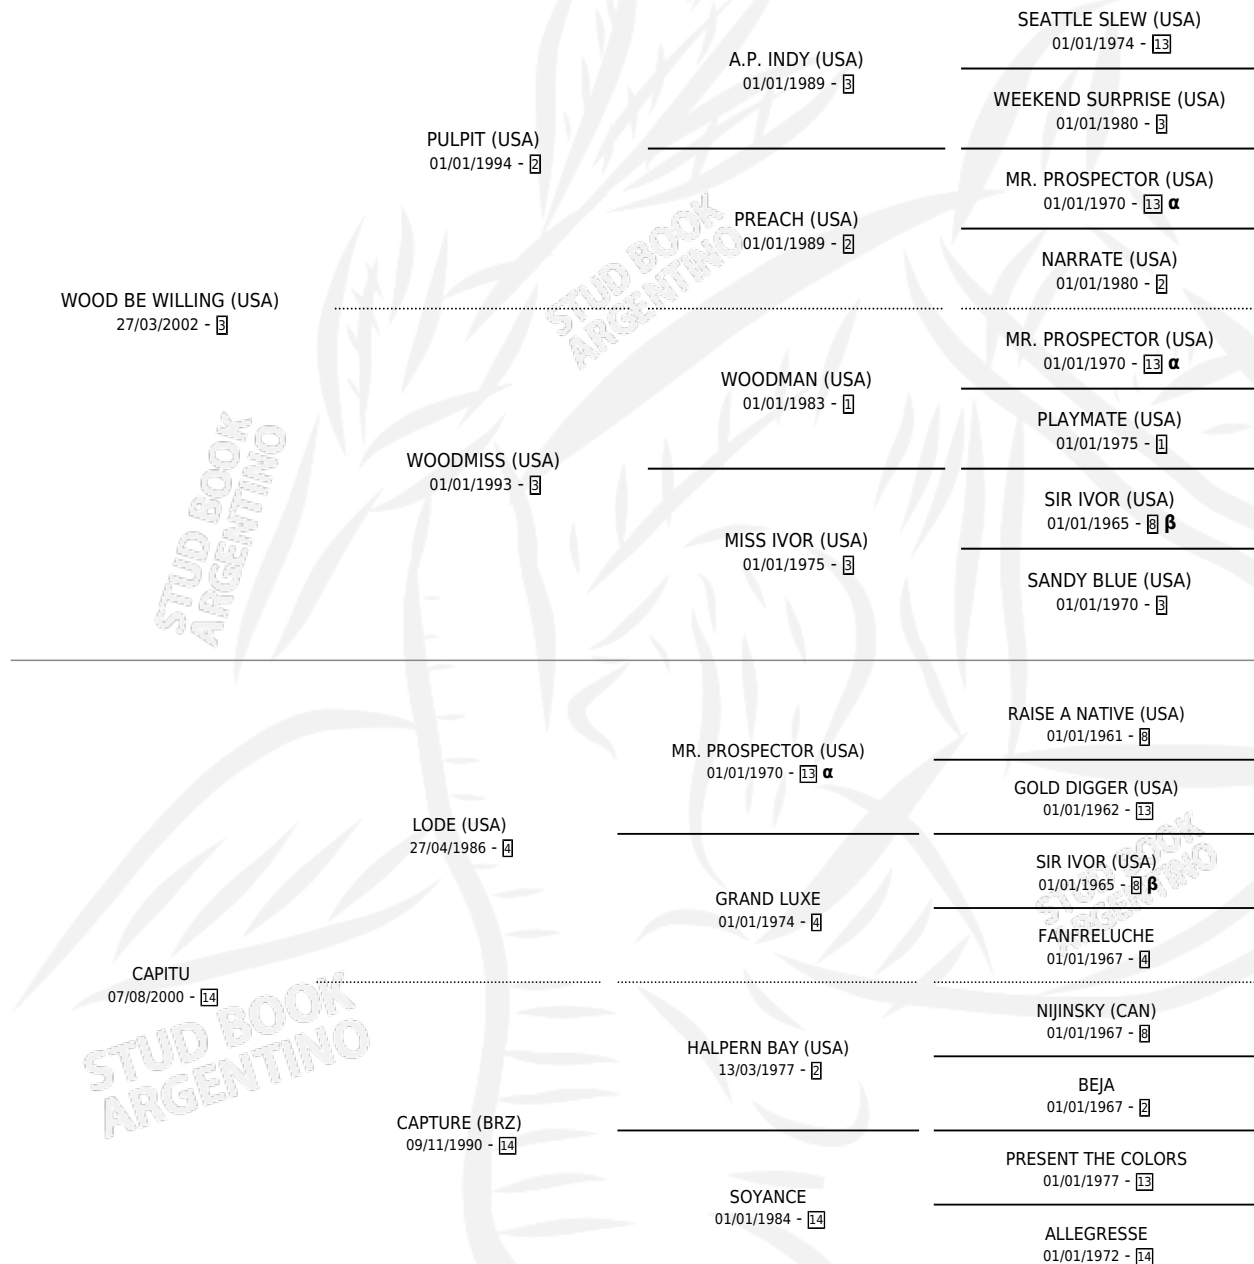

# CAPITU QUE TI AMO

por WOOD BE WILLING (USA) y CAPITU por LODE (USA)

Argentina · Macho · Zaino · SP · 12/10/2012  
Familia 14-c · Volumen 41

## ESTADO

TIPIFICACIÓN SANGUÍNEA	X
TIPIFICACIÓN POR ADN	✓
PASAPORTE	✓
IDENTIFICACIÓN POR MICROCHIP	✓
REPRODUCTOR	X

**Lugar de nacimiento:** Las Camelias

**Criador:** Luqui Leandro

## PEDIGREE

INBREEDING :  $\alpha, \beta$