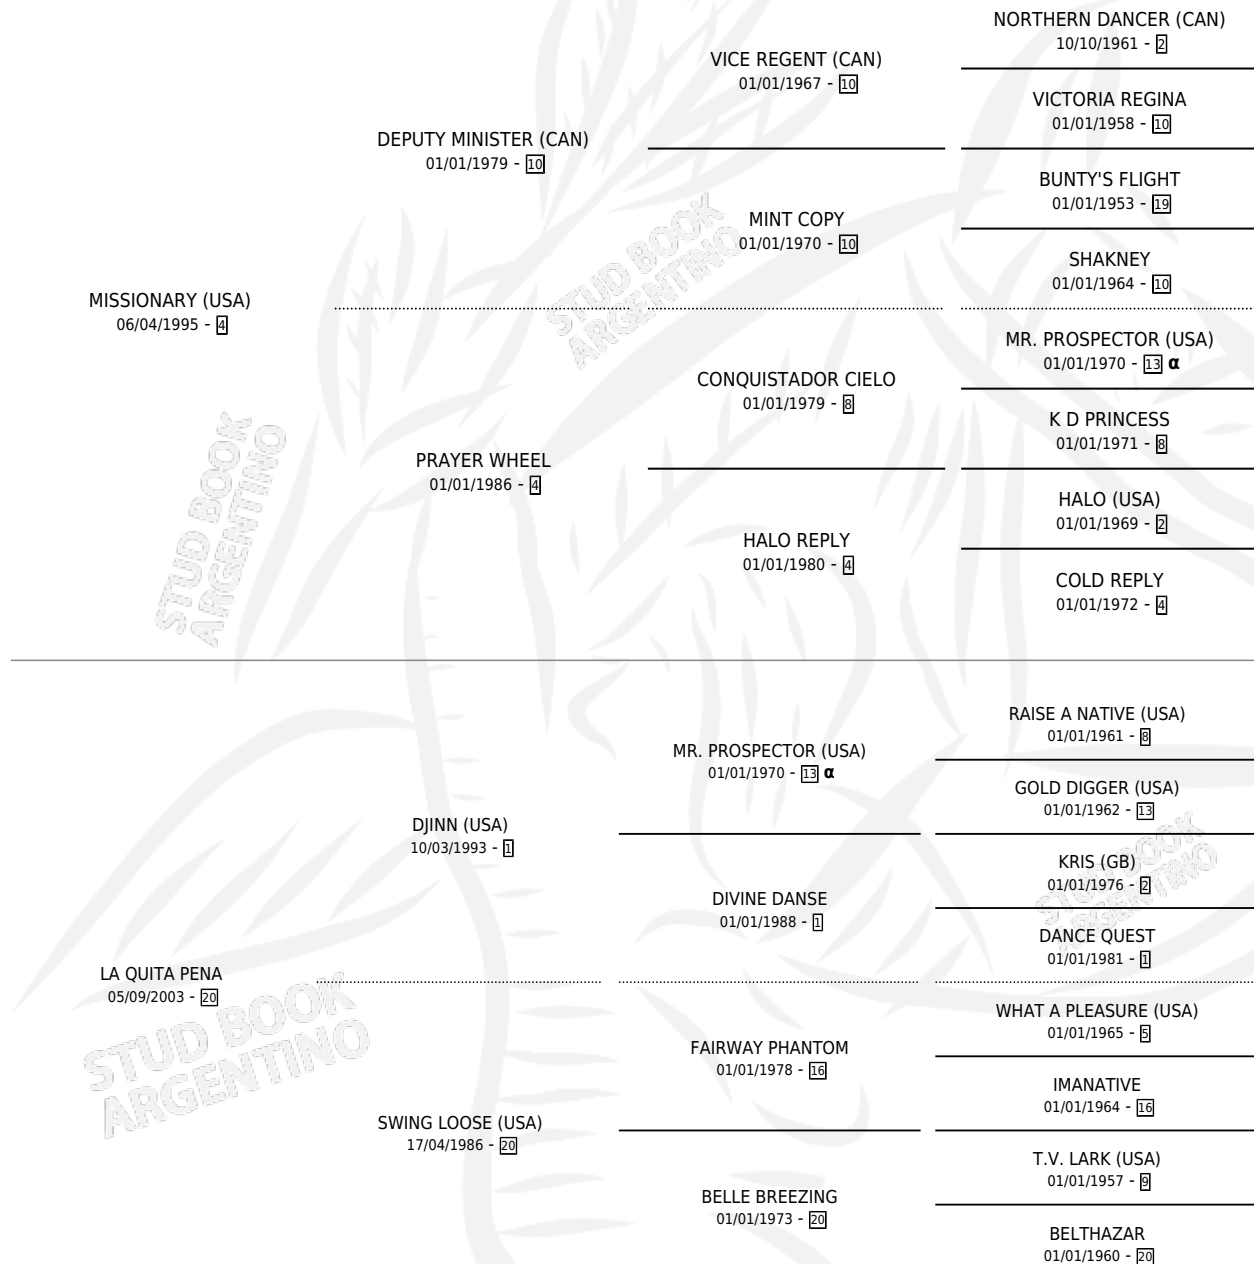

CANTO Y GUITARRA

por **MISSIONARY (USA)** y **LA QUITA PENA** por **DJINN (USA)**

Argentina · Macho · Alazan · SP · 23/08/2012
Familia 20 · Volumen 41

ESTADO

TIPIFICACIÓN SANGUÍNEA	X
TIPIFICACIÓN POR ADN	X
PASAPORTE	X
IDENTIFICACIÓN POR MICROCHIP	X
REPRODUCTOR	X

Lugar de nacimiento: Las Camelias
Criador: Nava Oscar Hilario

PEDIGREE

INBREEDING : α

CANTO Y GUITARRA

Datos oficiales del Stud Book Argentino

Documento generado el 14/05/2026

studbook.org.ar