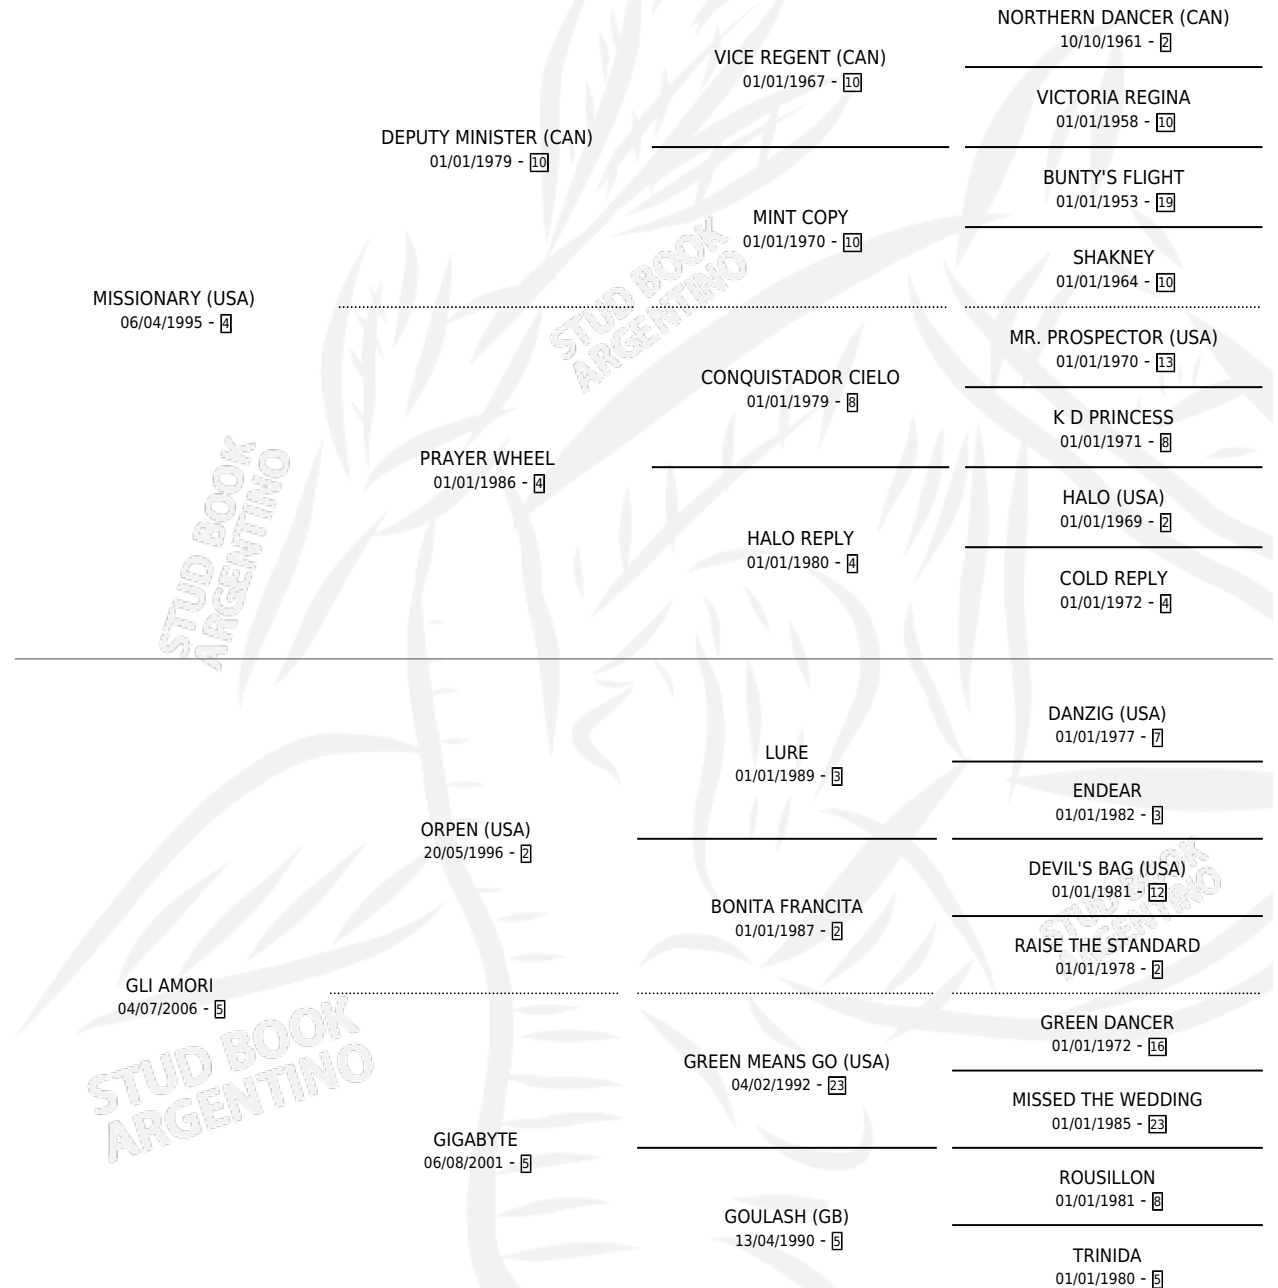

AMORI SELVA

por MISSIONARY (USA) y GLI AMORI por ORPEN (USA)

Argentina · Hembra · Zaino Doradillo · SP · 25/08/2012
Familia 5-g · Volumen 41

ESTADO

TIPIFICACIÓN SANGUÍNEA	X
TIPIFICACIÓN POR ADN	✓
PASAPORTE	✓
IDENTIFICACIÓN POR MICROCHIP	✓
REPRODUCTOR	✓

Lugar de nacimiento: Las Camelias

Criador: Sin dato

PEDIGREE

CAMPAÑA

Solo carreras oficiales de Argentina

POR EDAD

EDAD	CC	1°	2°	3°	4°	5°	NP	CLC	CLG	CLCG1	CLGG1	IMPORTE	GANANCIA / CC
4 AÑOS	3	0	0	0	0	0	3	0	0	0	0	\$0	\$0
TOTALES	3	0	0	0	0	0	3	0	0	0	0	\$0	\$0
%		0.0%	0.0%	0.0%	0.0%	0.0%	100%	0.0%	0.0%	0.0%	0.0%		