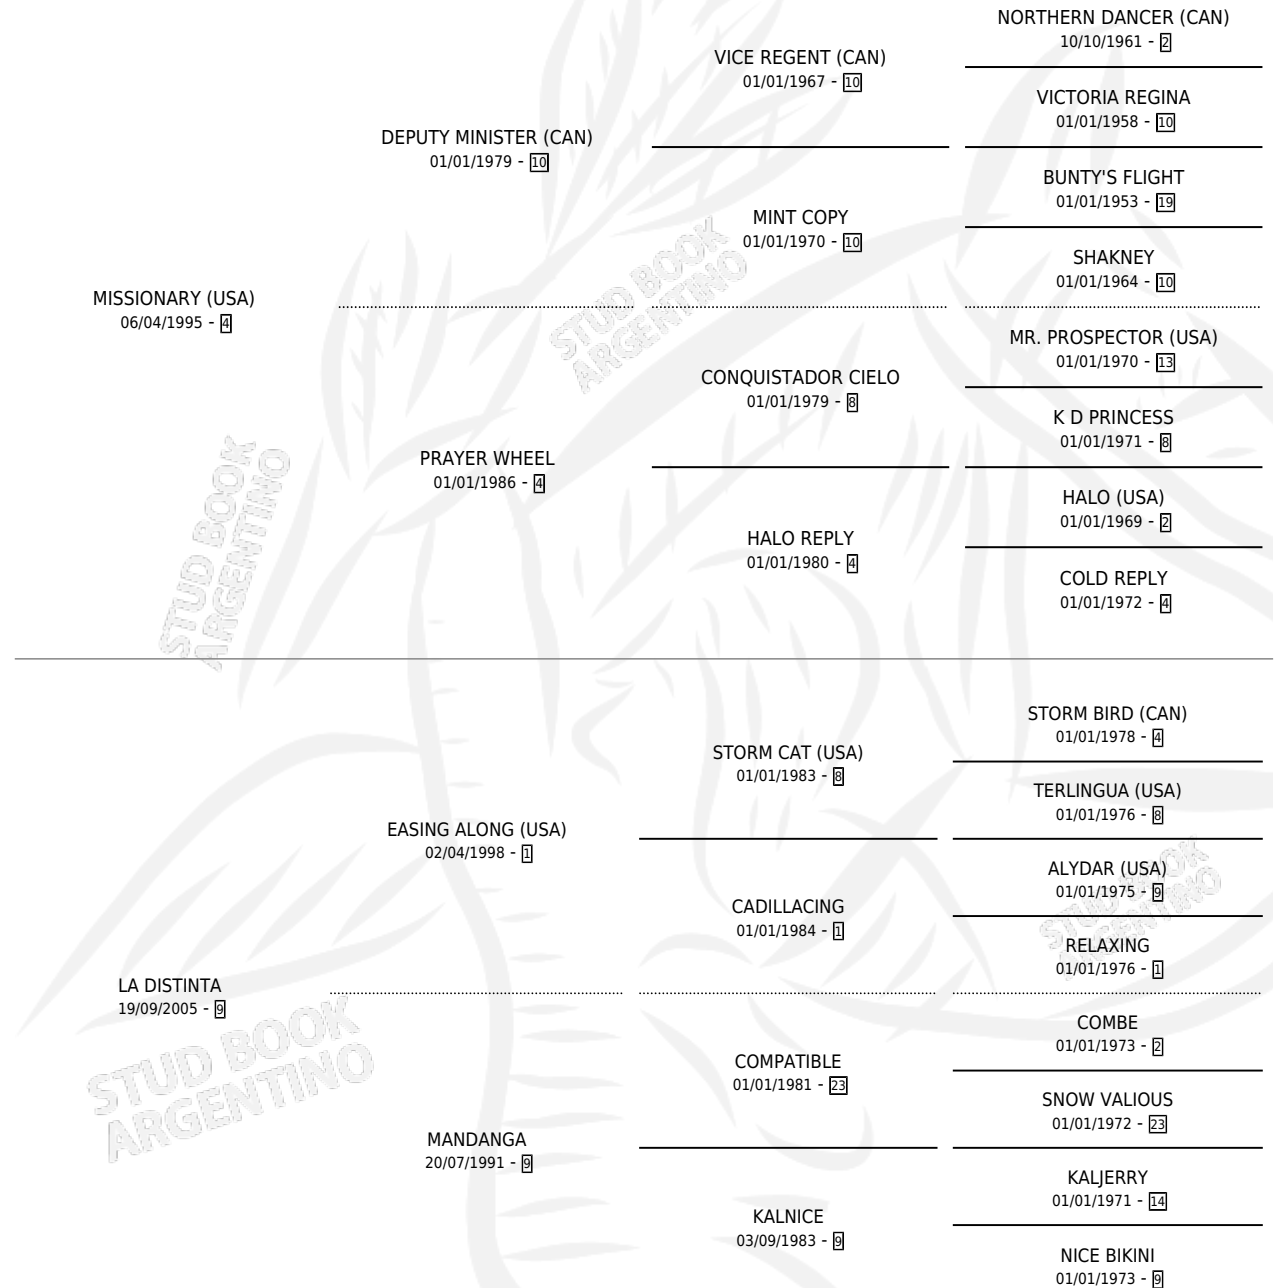

EL OPUESTO

por **MISSIONARY (USA)** y **LA DISTINTA** por **EASING ALONG (USA)**

Argentina · Macho · Zaino · SP · 29/08/2012
Familia 9-g · Volumen 41

ESTADO

TIPIFICACIÓN SANGUÍNEA	X
TIPIFICACIÓN POR ADN	X
PASAPORTE	X
IDENTIFICACIÓN POR MICROCHIP	X
REPRODUCTOR	X

Lugar de nacimiento: Las Camelias

Criador: Sin dato

PEDIGREE

EL OPUESTO

Datos oficiales del Stud Book Argentino

Documento generado el 12/06/2026

studbook.org.ar