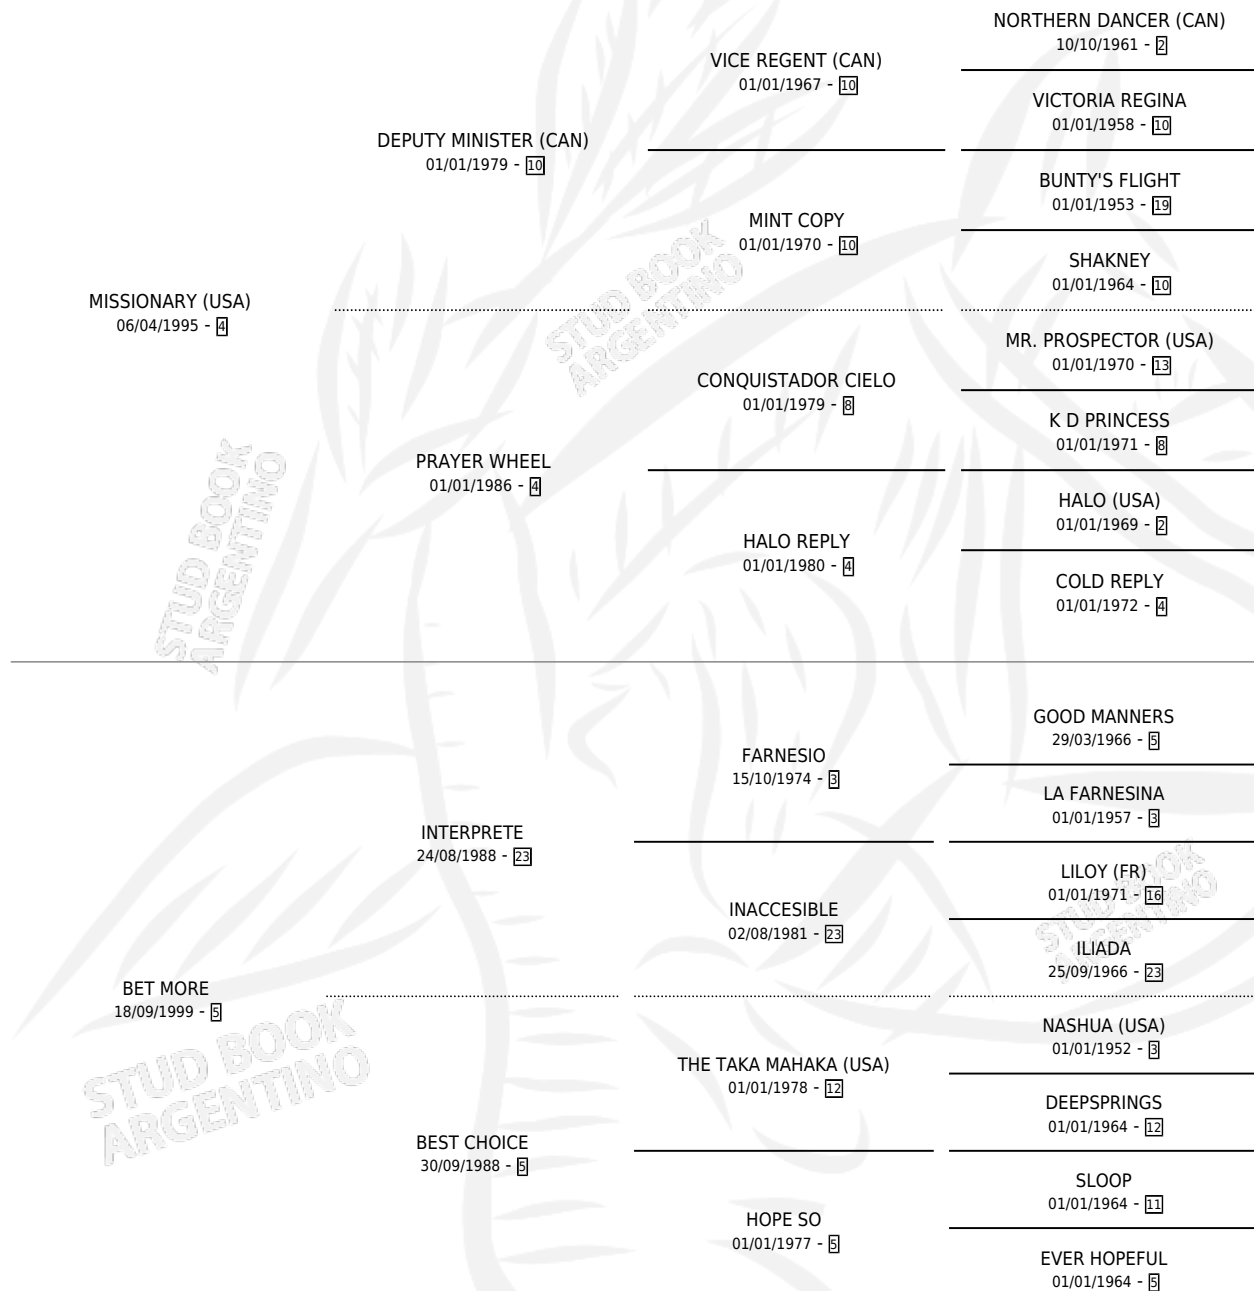

BELLAQUERA

por MISSIONARY (USA) y BET MORE por INTERPRETE

Argentina · Hembra · Alazan · SP · 26/08/2012
Familia 5-h · Volumen 41

ESTADO

TIPIFICACIÓN SANGUÍNEA	X
TIPIFICACIÓN POR ADN	✓
PASAPORTE	✓
IDENTIFICACIÓN POR MICROCHIP	✓
REPRODUCTOR	✓

Lugar de nacimiento: Las Camelias

Criador: Las Camelias

~

HIJOS

	MACHOS	HEMBRAS
4 NACIERON	2	2
1 CORRIERON	1	0

SIN ACTUACIONES

PEDIGREE

CAMPAÑA

Solo carreras oficiales de Argentina

POR EDAD

EDAD	CC	1°	2°	3°	4°	5°	NP	CLC	CLG	CLCG1	CLGG1	IMPORTE	GANANCIA / CC
3 AÑOS	1	0	0	0	0	0	1	0	0	0	0	\$0	\$0
4 AÑOS	8	0	0	2	0	1	5	0	0	0	0	\$22,040	\$2,755
TOTALES	9	0	0	2	0	1	6	0	0	0	0	\$22,040	\$2,449
%		0.0%	0.0%	22.2%	0.0%	11.1%	66.7%	0.0%	0.0%	0.0%	0.0%		