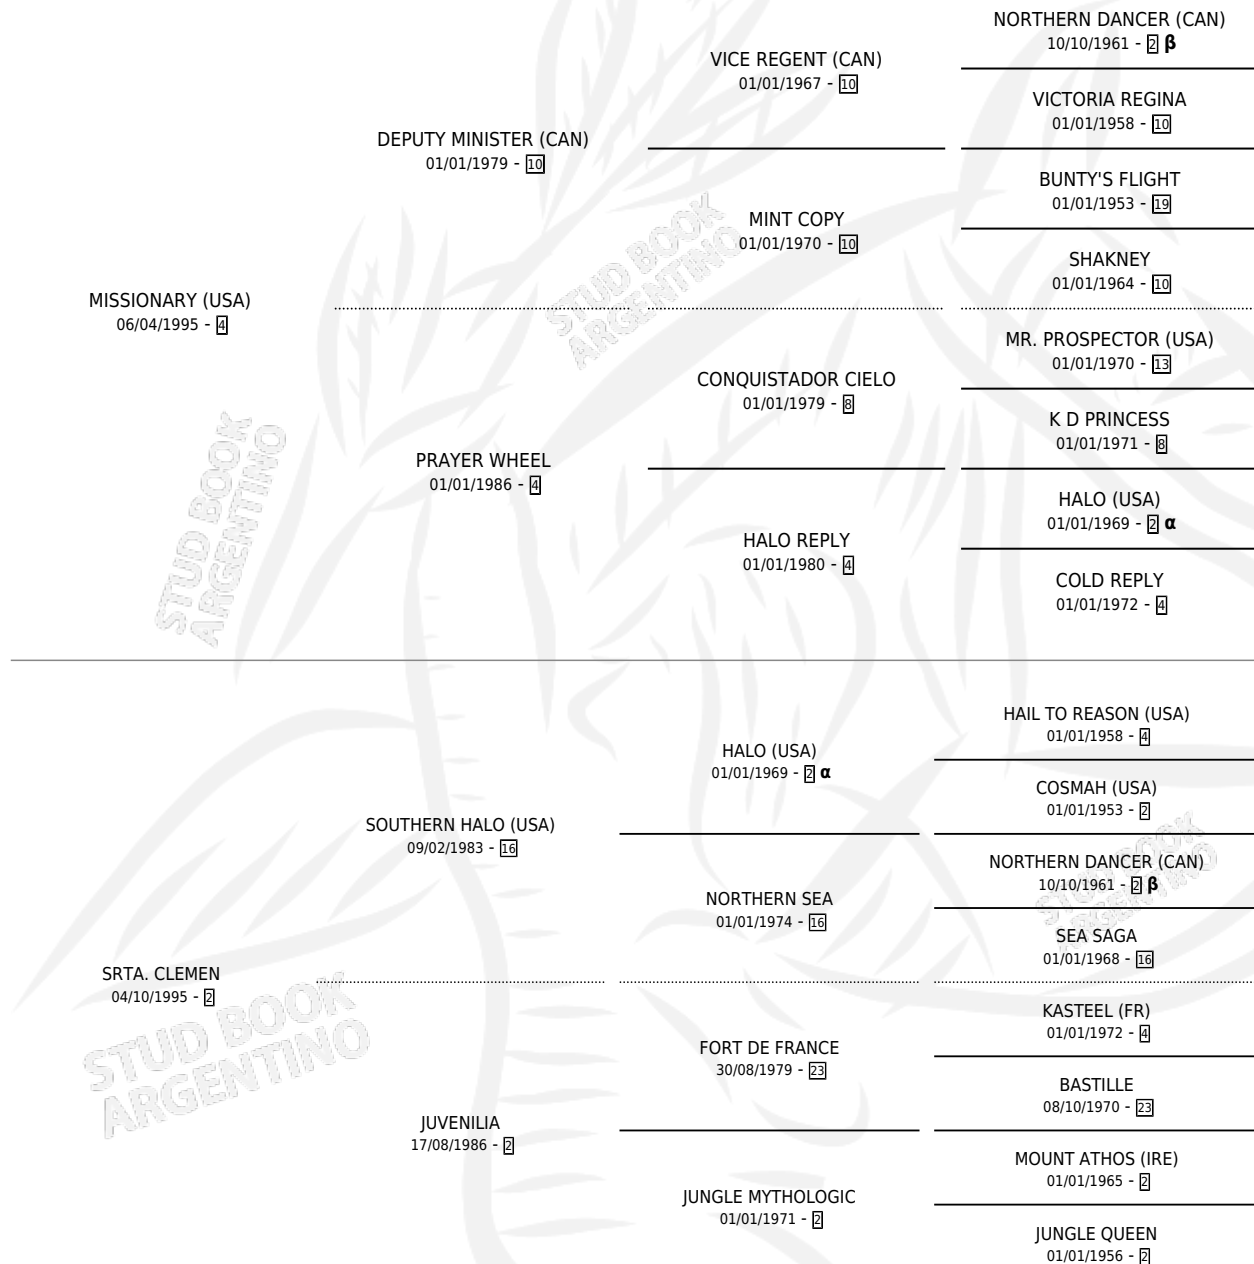

LA CIRENEA

por **MISSIONARY (USA)** y **SRTA. CLEMEN** por **SOUTHERN HALO (USA)**

Argentina · Hembra · Zaino · SP · 21/07/2012
Familia 2-g · Volumen 41

ESTADO

TIPIFICACIÓN SANGUÍNEA	X
TIPIFICACIÓN POR ADN	✓
PASAPORTE	✓
IDENTIFICACIÓN POR MICROCHIP	✓
REPRODUCTOR	✓

Lugar de nacimiento: Las Camelias
Criador: Las Camelias

~

HIJOS

	MACHOS	HEMBRAS
6 NACIERON	3	3
2 CORRIERON	0	2
1 GANARON	0	1
0 GANADORES CL	0 GANADORES GR	0 GANADORES G1

PEDIGREE

INBREEDING : **α,β**

CAMPAÑA

Solo carreras oficiales de Argentina

POR EDAD

EDAD	CC	1°	2°	3°	4°	5°	NP	CLC	CLG	CLCG1	CLGG1	IMPORTE	GANANCIA / CC
3 AÑOS	5	1	0	0	1	0	3	0	0	0	0	\$111,684	\$22,337
4 AÑOS	3	0	0	0	0	1	2	0	0	0	0	\$4,752	\$1,584
5 AÑOS	6	0	0	1	0	1	4	0	0	0	0	\$20,950	\$3,492
TOTALES	14	1	0	1	1	2	9	0	0	0	0	\$137,386	\$9,813
%		7.1%	0.0%	7.1%	7.1%	14.3%	64.3%	0.0%	0.0%	0.0%	0.0%		