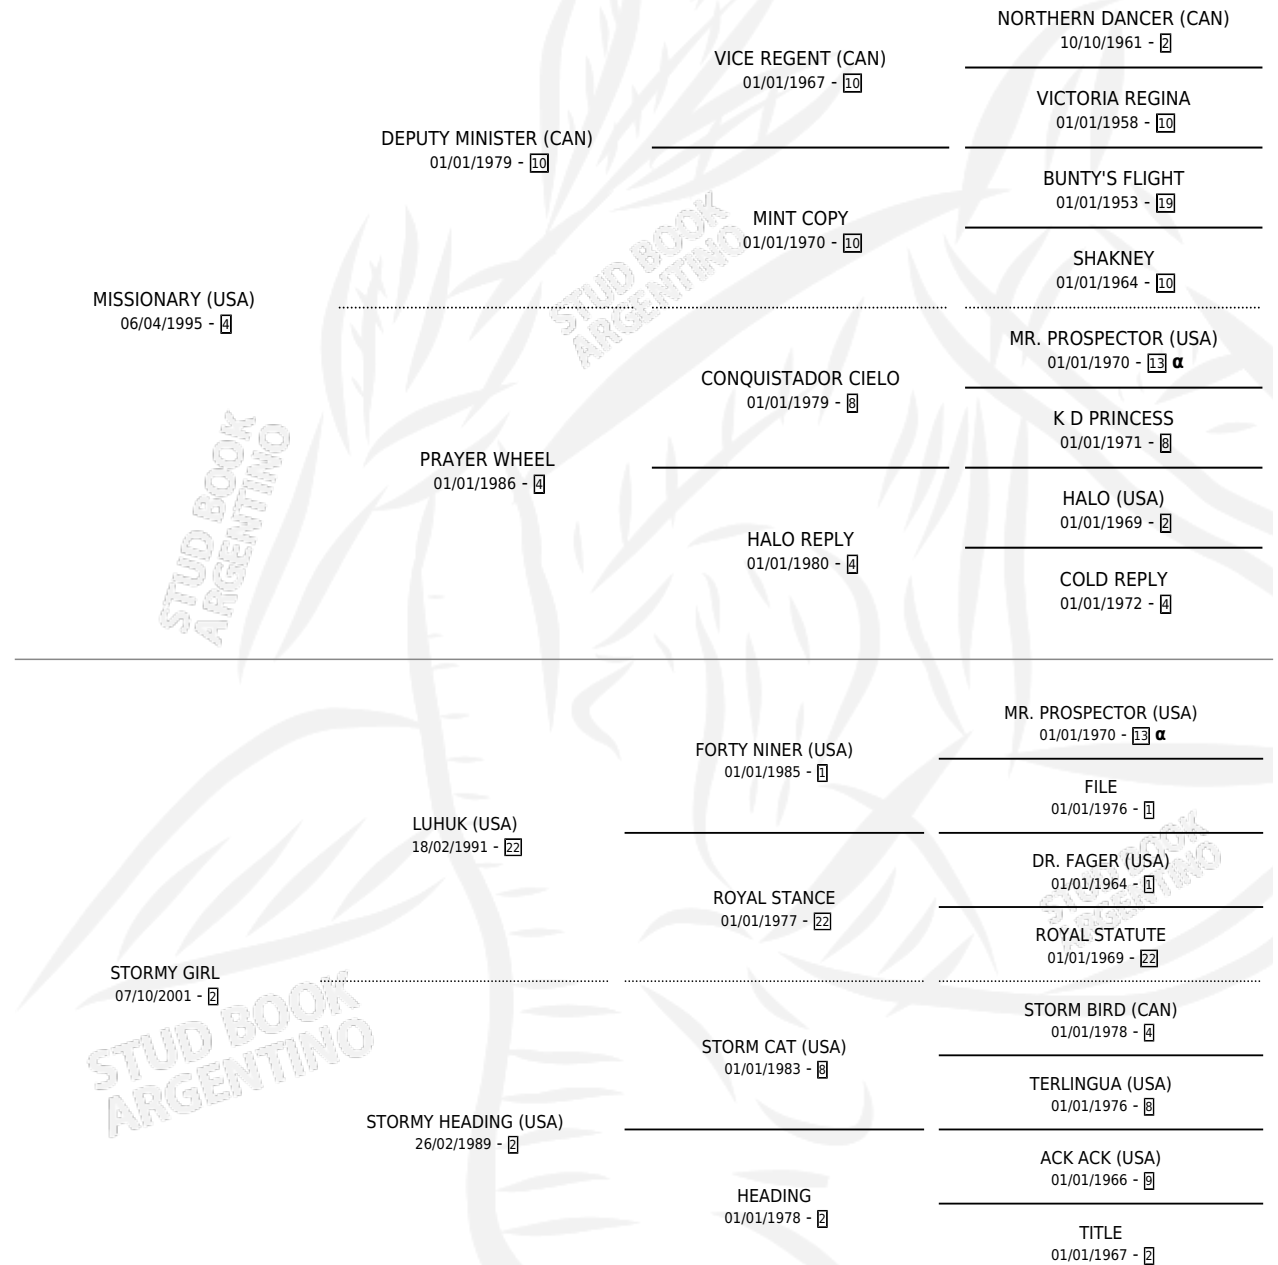

SMOKEADO

por **MISSIONARY (USA)** y **STORMY GIRL** por **LUHUK (USA)**

Argentina · Macho · Alazan · SP · 20/08/2012
Familia 2-f · Volumen 41

ESTADO

TIPIFICACIÓN SANGUÍNEA	X
TIPIFICACIÓN POR ADN	✓
PASAPORTE	✓
IDENTIFICACIÓN POR MICROCHIP	✓
REPRODUCTOR	X

Lugar de nacimiento: Las Camelias
Criador: Las Camelias

PEDIGREE

INBREEDING : α