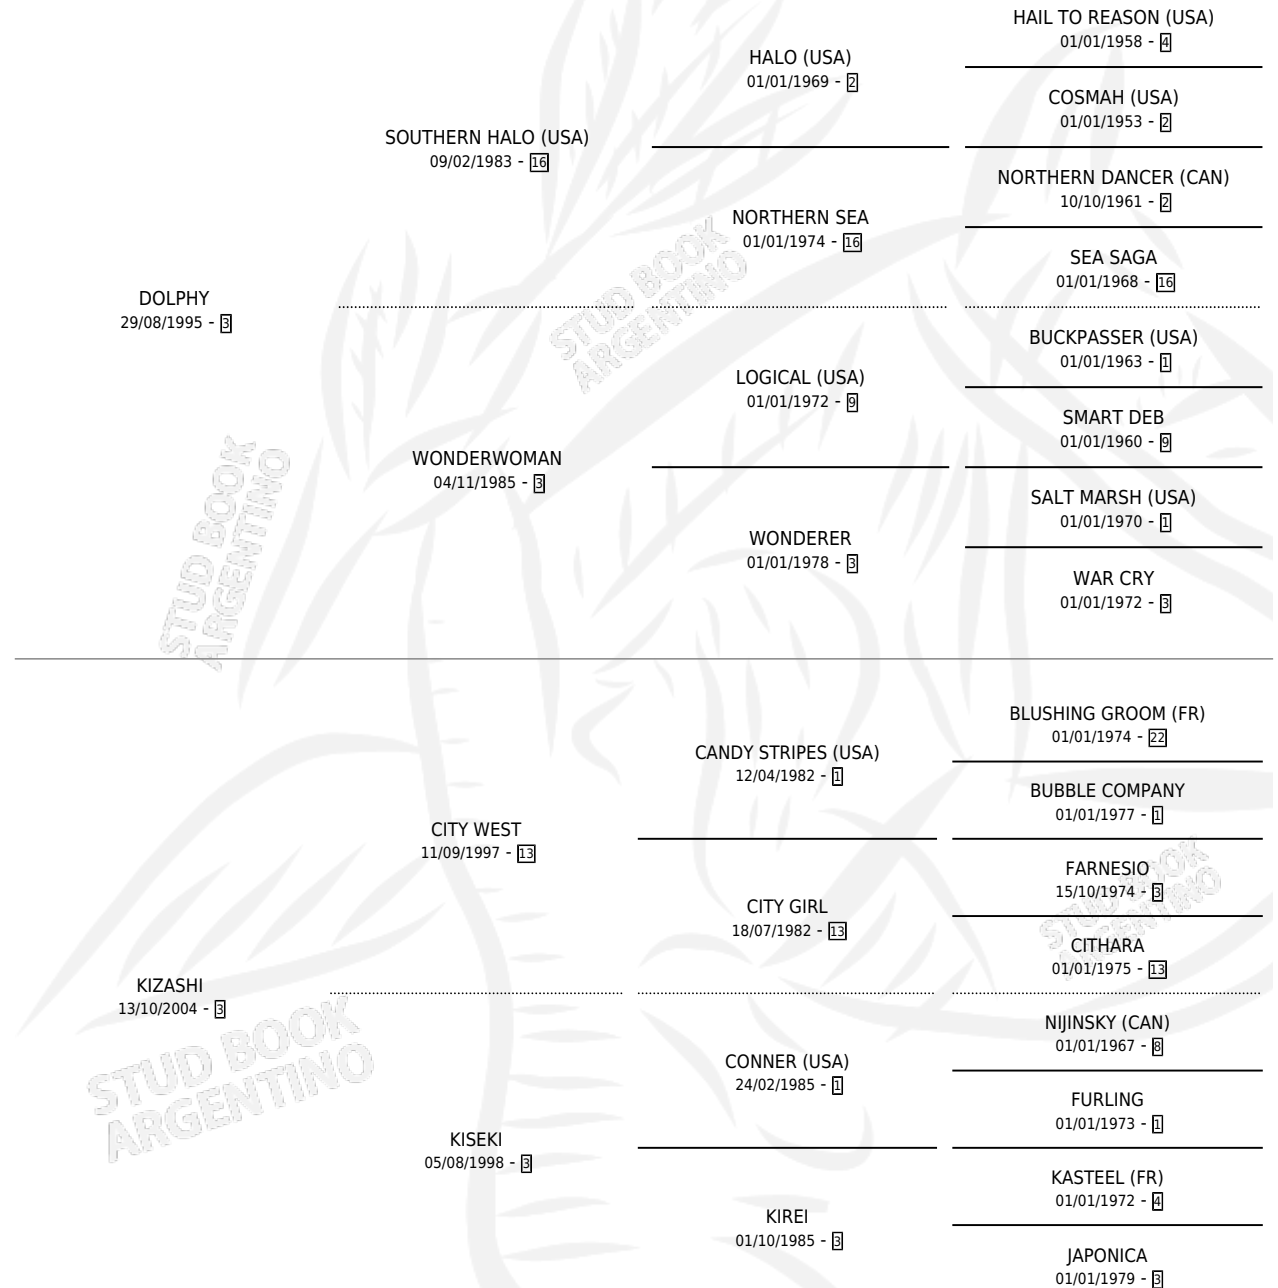

POR KARATECA

por DOLPHY y KIZASHI por CITY WEST

Argentina · Macho · Alazan · SP · 25/11/2012
Familia 3-I · Volumen 41

ESTADO

TIPIFICACIÓN SANGUÍNEA	X
TIPIFICACIÓN POR ADN	X
PASAPORTE	X
IDENTIFICACIÓN POR MICROCHIP	X
REPRODUCTOR	X

Lugar de nacimiento: Tattersall

Criador: Tattersall

PEDIGREE

POR KARATECA

Datos oficiales del Stud Book Argentino

Documento generado el 11/05/2026

studbook.org.ar