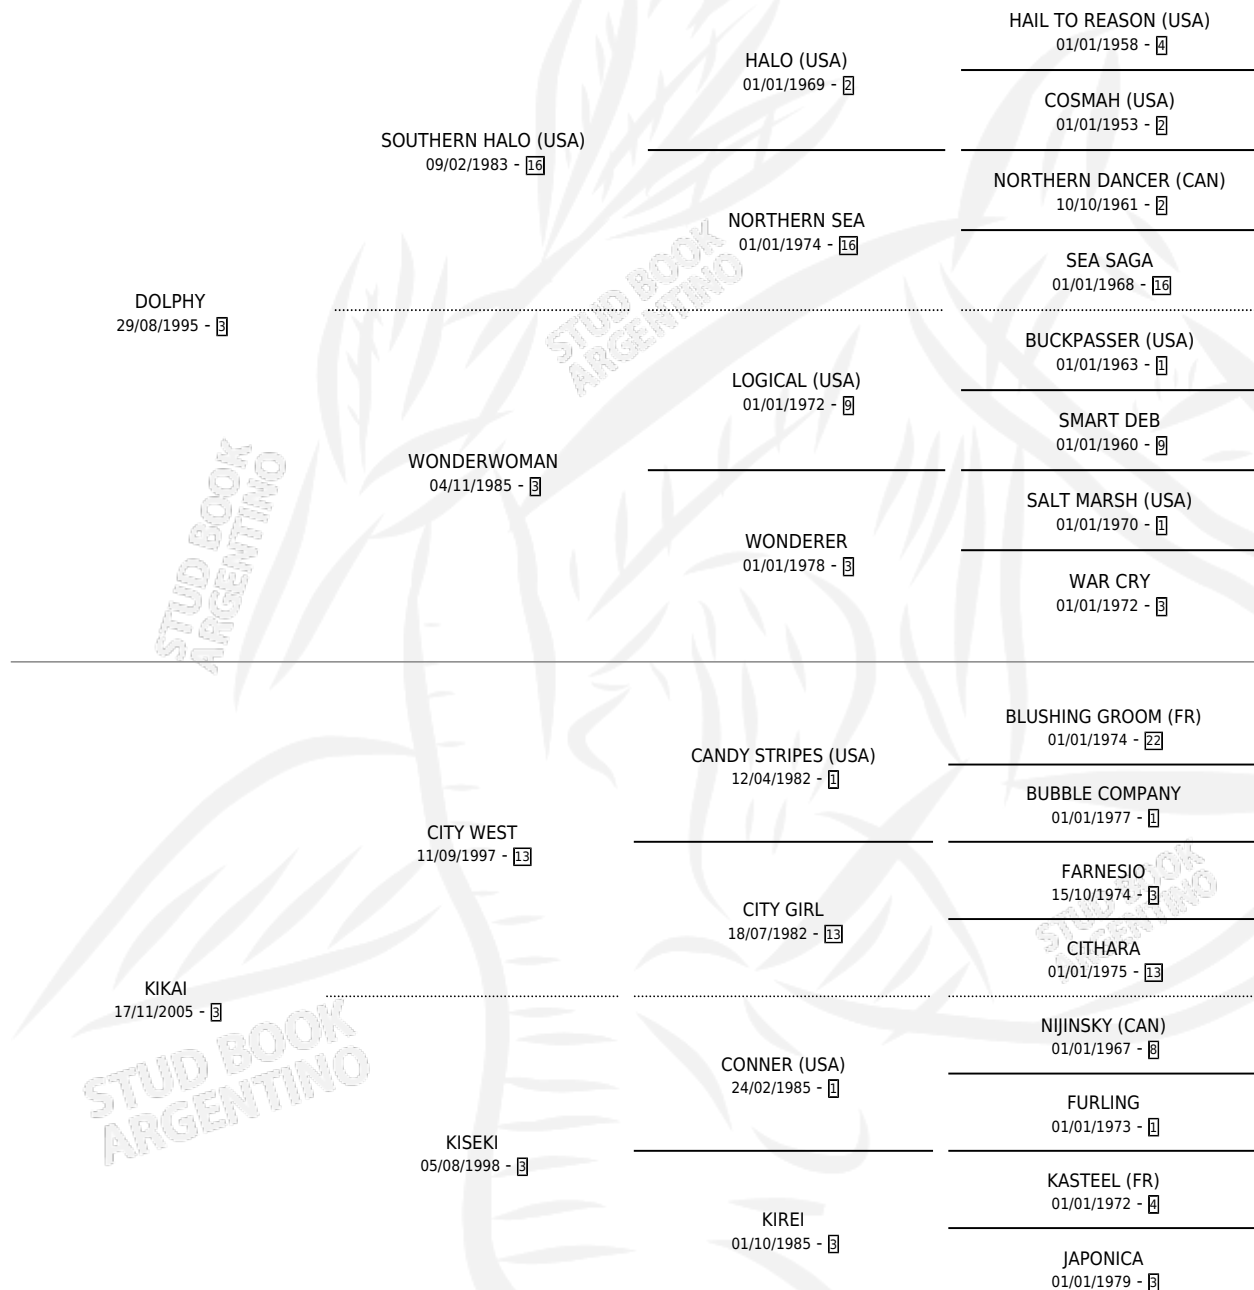

POR KAN

por DOLPHY y KIKAI por CITY WEST

Argentina · Macho · Zaino · SP · 18/11/2012
Familia 3-I · Volumen 41

ESTADO

TIPIFICACIÓN SANGUÍNEA	X
TIPIFICACIÓN POR ADN	X
PASAPORTE	X
IDENTIFICACIÓN POR MICROCHIP	X
REPRODUCTOR	X

Lugar de nacimiento: Tattersall

Criador: Tattersall

PEDIGREE

POR KAN

Datos oficiales del Stud Book Argentino

Documento generado el 14/05/2026

studbook.org.ar