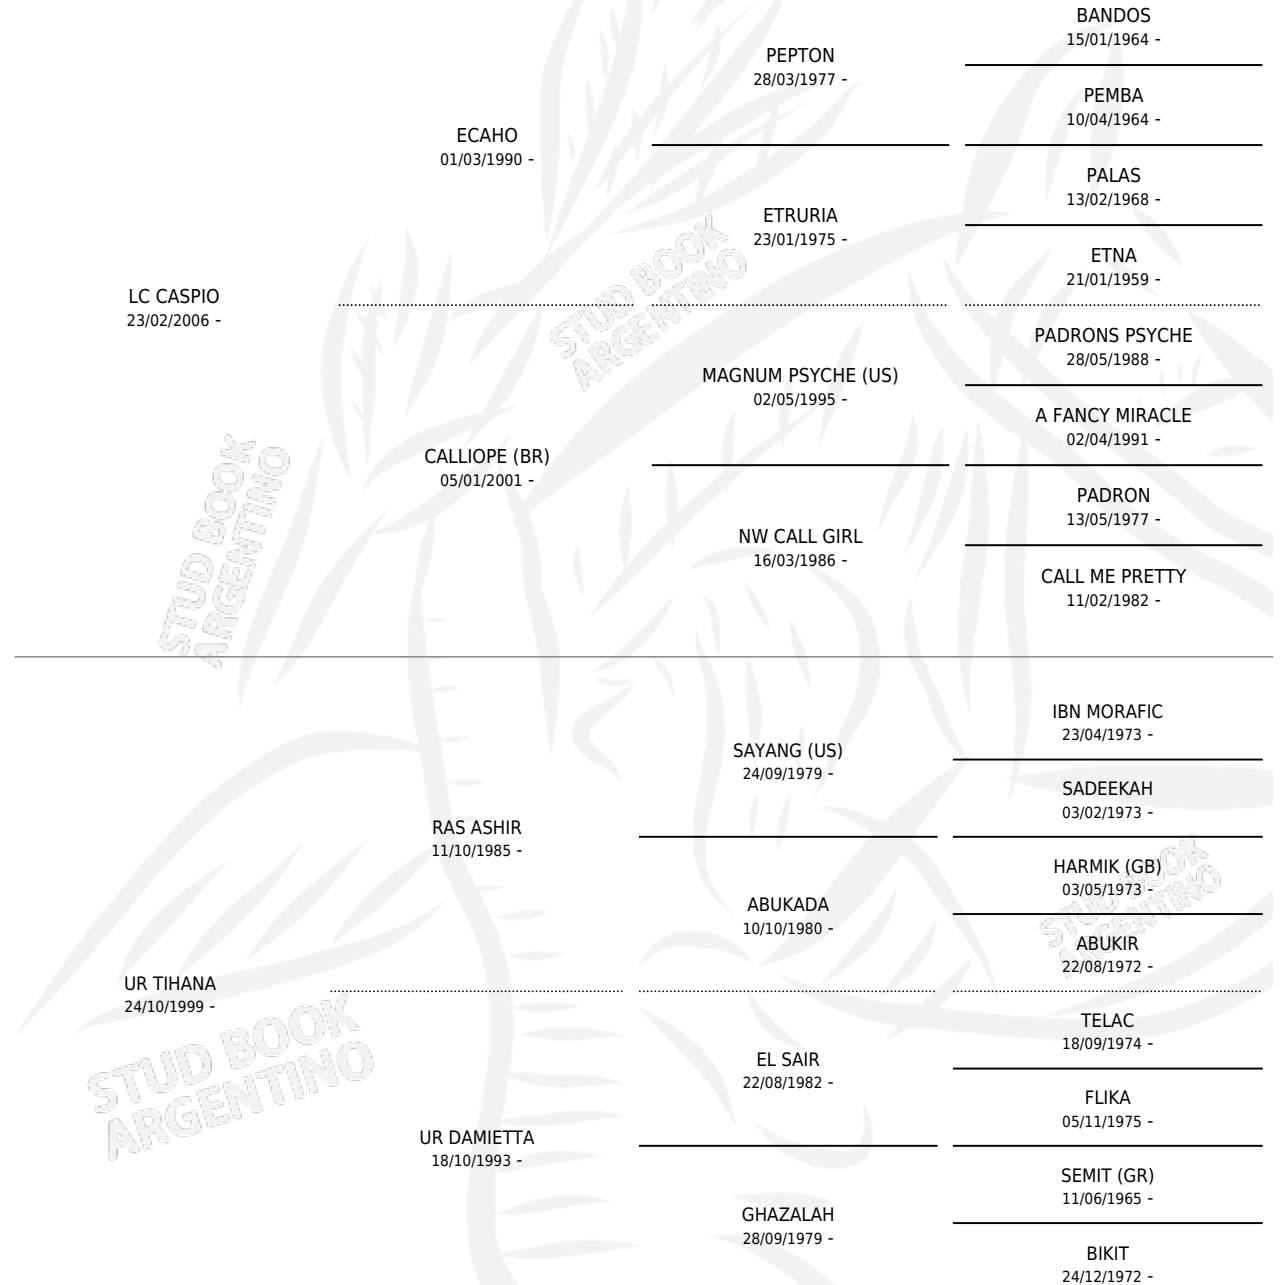

UR DAHWI

por LC CASPIO y UR TIHANA por RAS ASHIR

Argentina · Macho · Tordillo · AP · 04/12/2012
Familia · Volumen 41

ESTADO

TIPIFICACIÓN SANGUÍNEA	X
TIPIFICACIÓN POR ADN	X
PASAPORTE	X
IDENTIFICACIÓN POR MICROCHIP	X
REPRODUCTOR	X

Lugar de nacimiento: Cabra Corral

Criador: Cabra Corral

PEDIGREE

UR DAHWI

Datos oficiales del Stud Book Argentino

Documento generado el 04/05/2026

studbook.org.ar