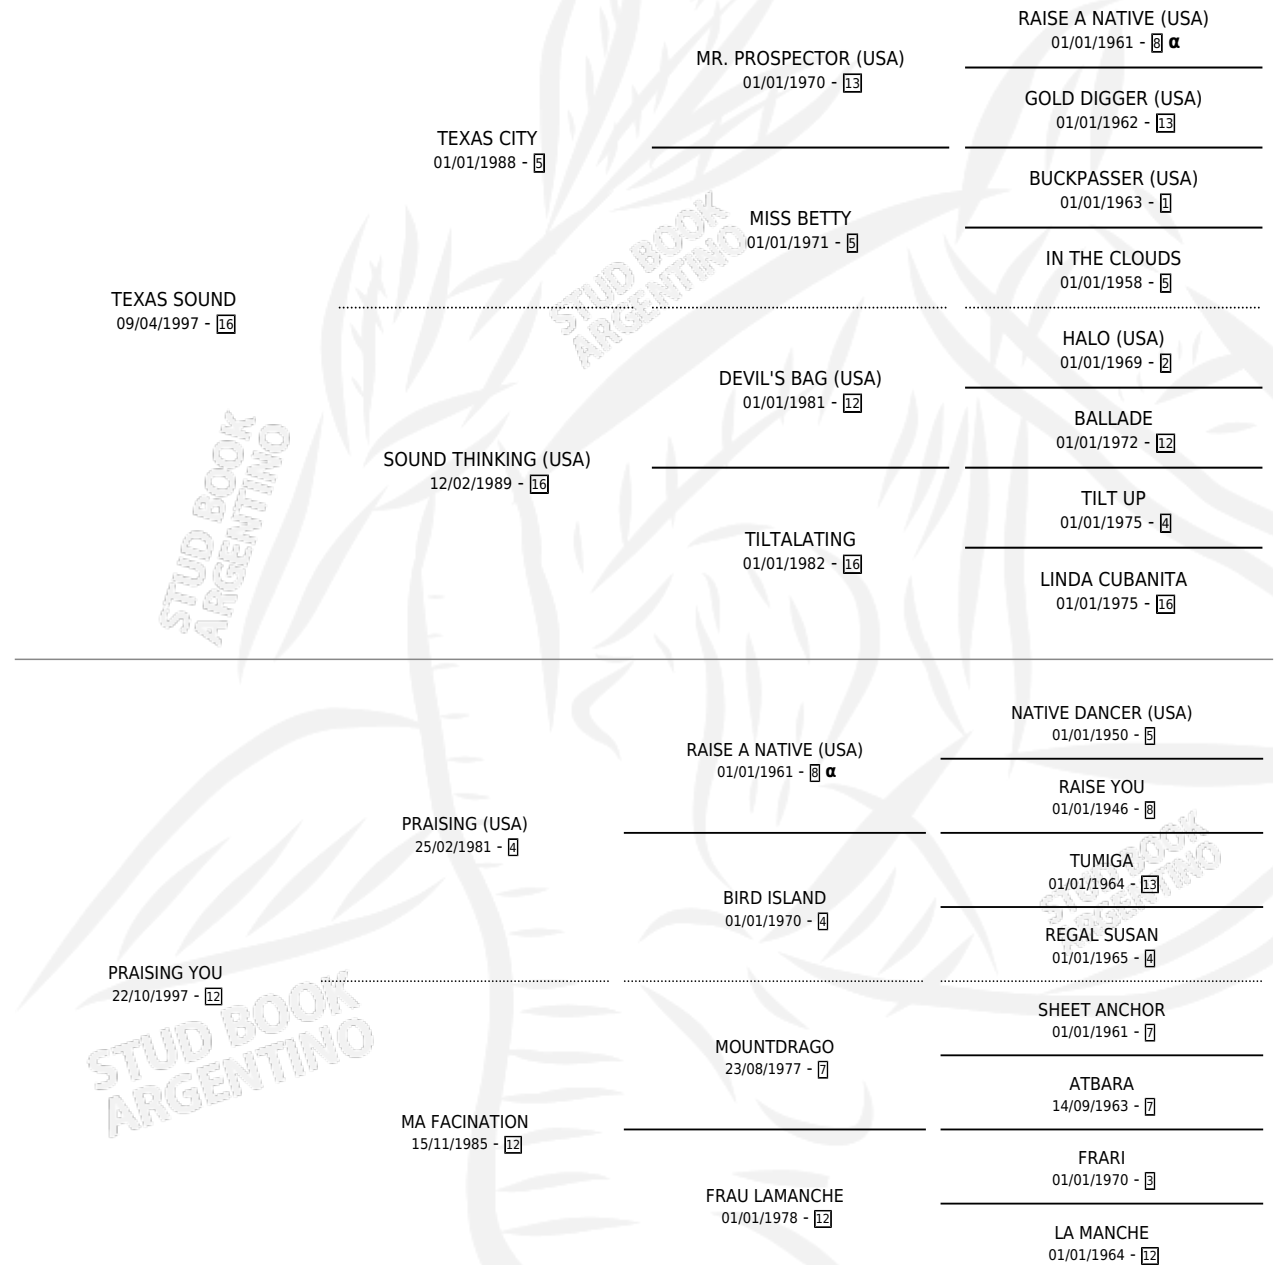

# TEXAS TO

por TEXAS SOUND y PRAISING YOU por PRAISING (USA)

Argentina · Macho · Alazan · SP · 16/11/2012  
Familia 12-d · Volumen 41

## ESTADO

|                              |   |
|------------------------------|---|
| TIPIFICACIÓN SANGUÍNEA       | X |
| TIPIFICACIÓN POR ADN         | X |
| PASAPORTE                    | X |
| IDENTIFICACIÓN POR MICROCHIP | X |
| REPRODUCTOR                  | X |

**Lugar de nacimiento:** 14 De Julio  
**Criador:** Iglesias Pallone Alberto

## PEDIGREE

INBREEDING :  $\alpha$