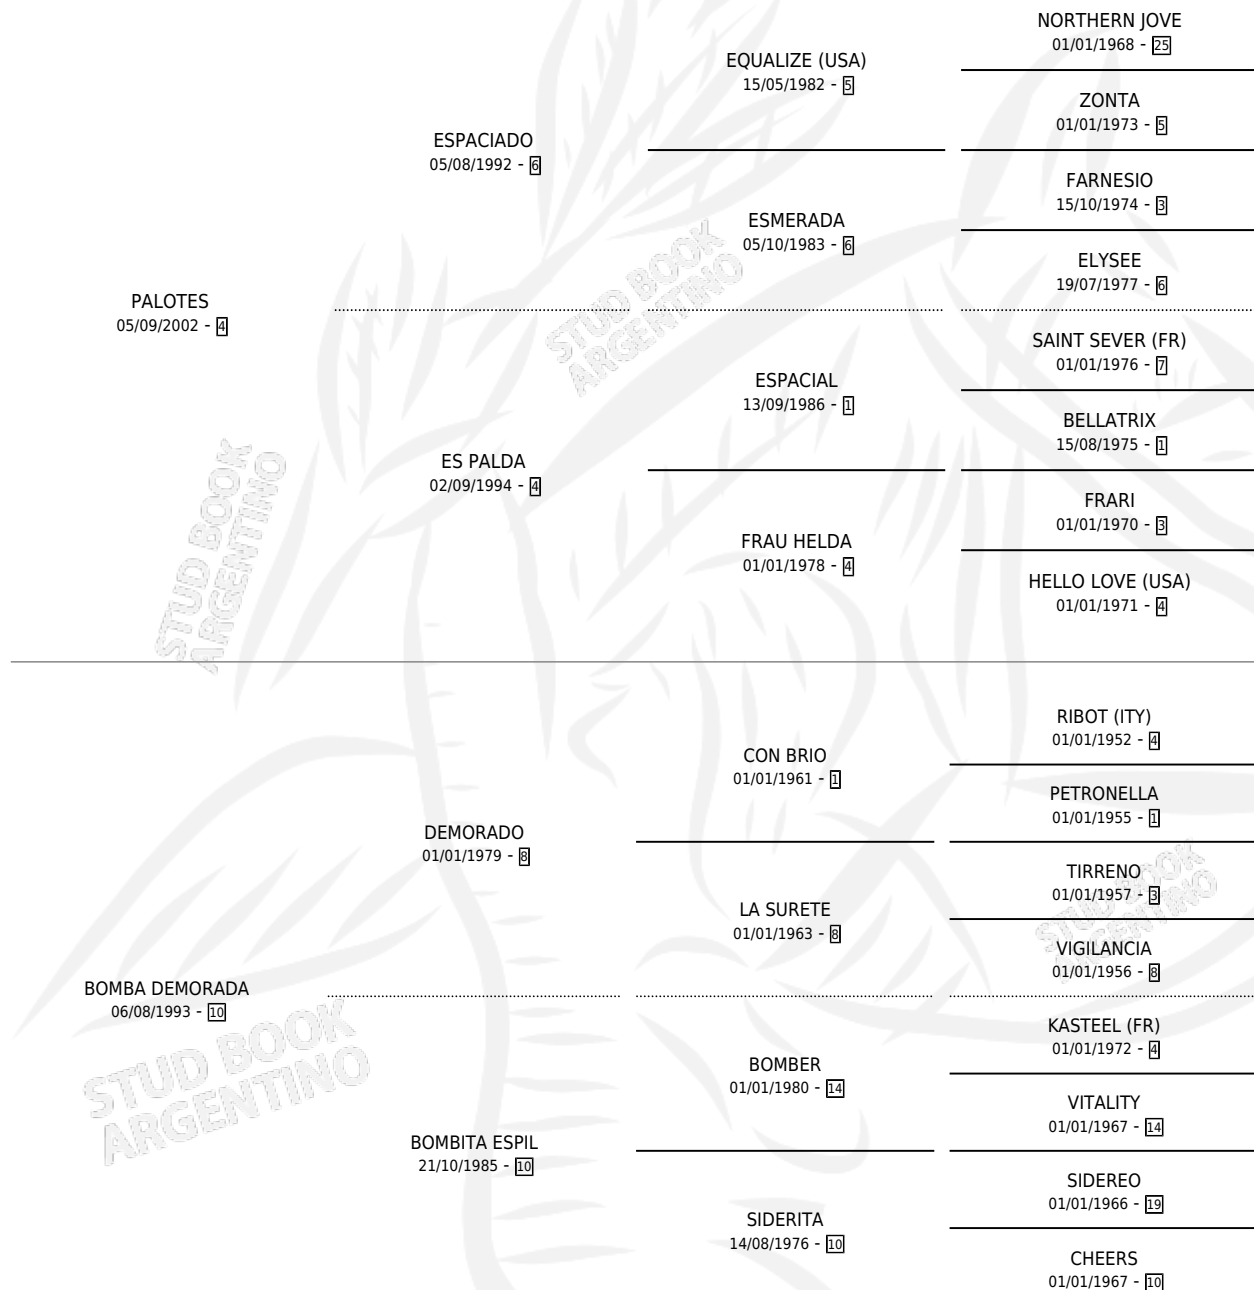

EL GURI

por **PALOTES** y **BOMBA DEMORADA** por **DEMORADO**

Argentina · Macho · Zaino · SP · 03/12/2012
Familia 10-e · Volumen 41

ESTADO

TIPIFICACIÓN SANGUÍNEA	X
TIPIFICACIÓN POR ADN	✓
PASAPORTE	✓
IDENTIFICACIÓN POR MICROCHIP	✓
REPRODUCTOR	X

Lugar de nacimiento: Fierro Y Cruz

Criador: Alvarez Walter Adrian

PEDIGREE

CAMPAÑA

Solo carreras oficiales de Argentina

POR EDAD

EDAD	CC	1°	2°	3°	4°	5°	NP	CLC	CLG	CLCG1	CLGG1	IMPORTE	GANANCIA / CC
3 AÑOS	1	0	0	0	0	0	1	0	0	0	0	\$0	\$0
4 AÑOS	2	0	0	0	0	0	2	0	0	0	0	\$0	\$0
5 AÑOS	5	0	0	1	0	0	4	0	0	0	0	\$15,200	\$3,040
6 AÑOS	1	0	0	0	0	1	0	0	0	0	0	\$3,900	\$3,900
TOTALES	9	0	0	1	0	1	7	0	0	0	0	\$19,100	\$2,122
%		0.0%	0.0%	11.1%	0.0%	11.1%	77.8%	0.0%	0.0%	0.0%	0.0%		