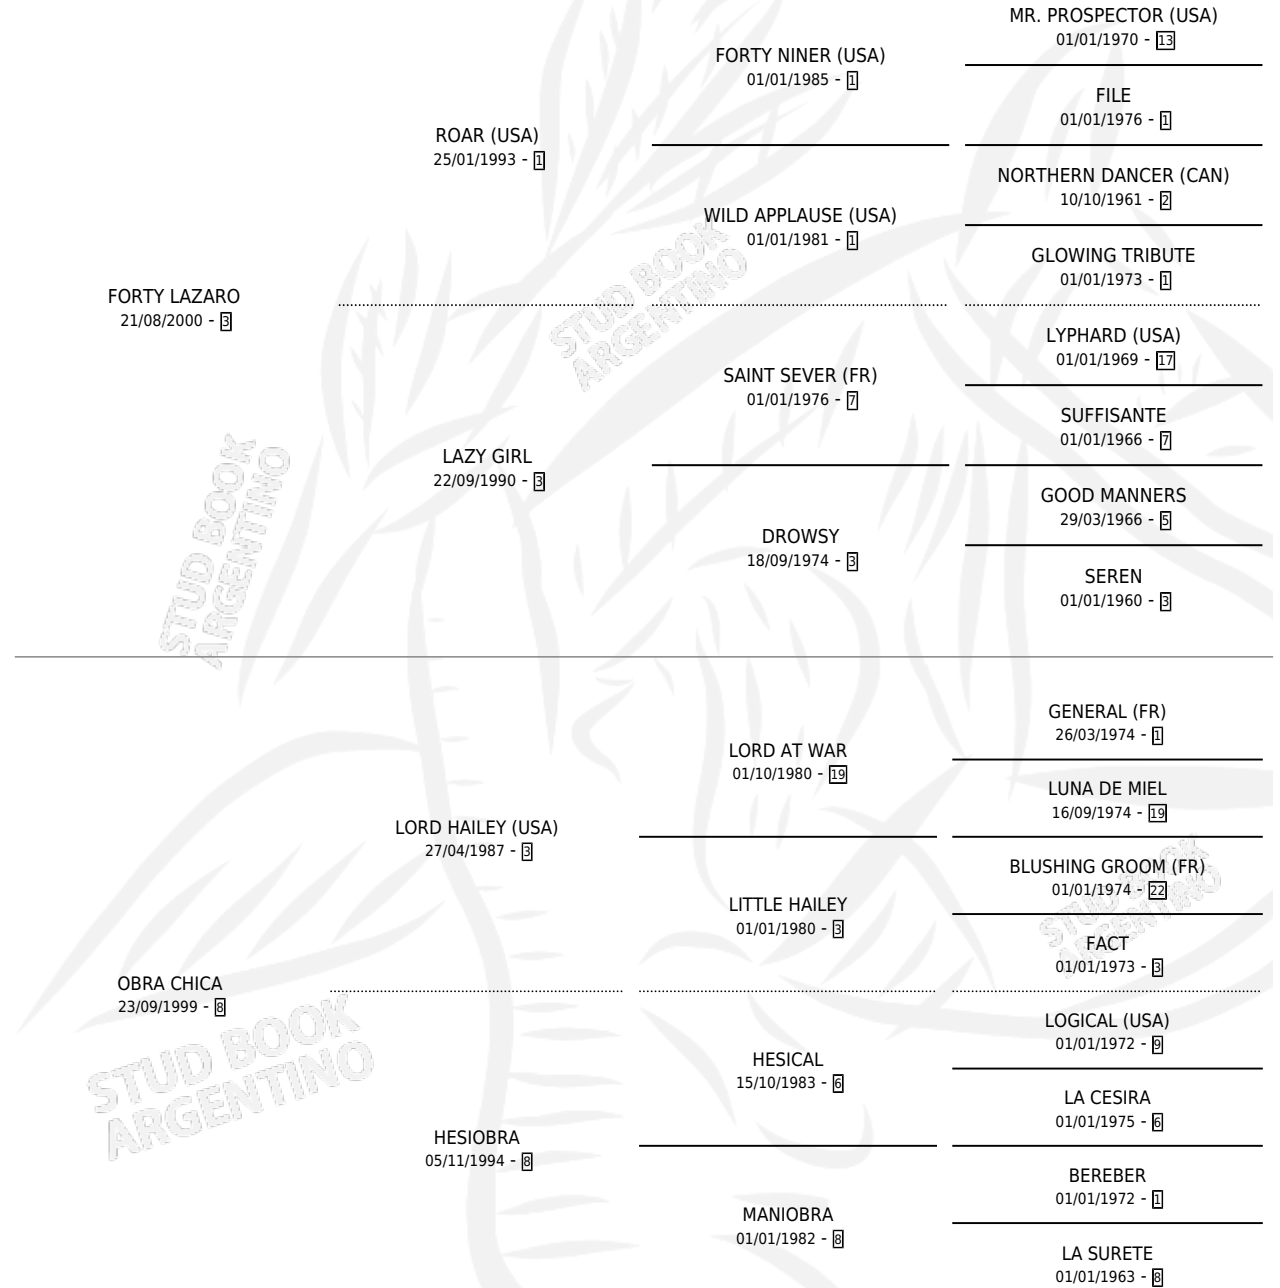

FORTY TAMBERA

por FORTY LAZARO y OBRA CHICA por LORD HAILEY (USA)

Argentina · Hembra · Zaino · SP · 22/11/2012
Familia 8-j · Volumen 41

ESTADO

TIPIFICACIÓN SANGUÍNEA	X
TIPIFICACIÓN POR ADN	✓
PASAPORTE	✓
IDENTIFICACIÓN POR MICROCHIP	✓
REPRODUCTOR	✓

Lugar de nacimiento: Don Jacobo
Criador: Molina Marcelo Javier

PEDIGREE

CAMPAÑA

Solo carreras oficiales de Argentina

POR EDAD

EDAD	CC	1°	2°	3°	4°	5°	NP	CLC	CLG	CLCG1	CLGG1	IMPORTE	GANANCIA / CC
4 AÑOS	2	0	0	0	0	0	2	0	0	0	0	\$0	\$0
TOTALES	2	0	0	0	0	0	2	0	0	0	0	\$0	\$0
%		0.0%	0.0%	0.0%	0.0%	0.0%	100%	0.0%	0.0%	0.0%	0.0%		