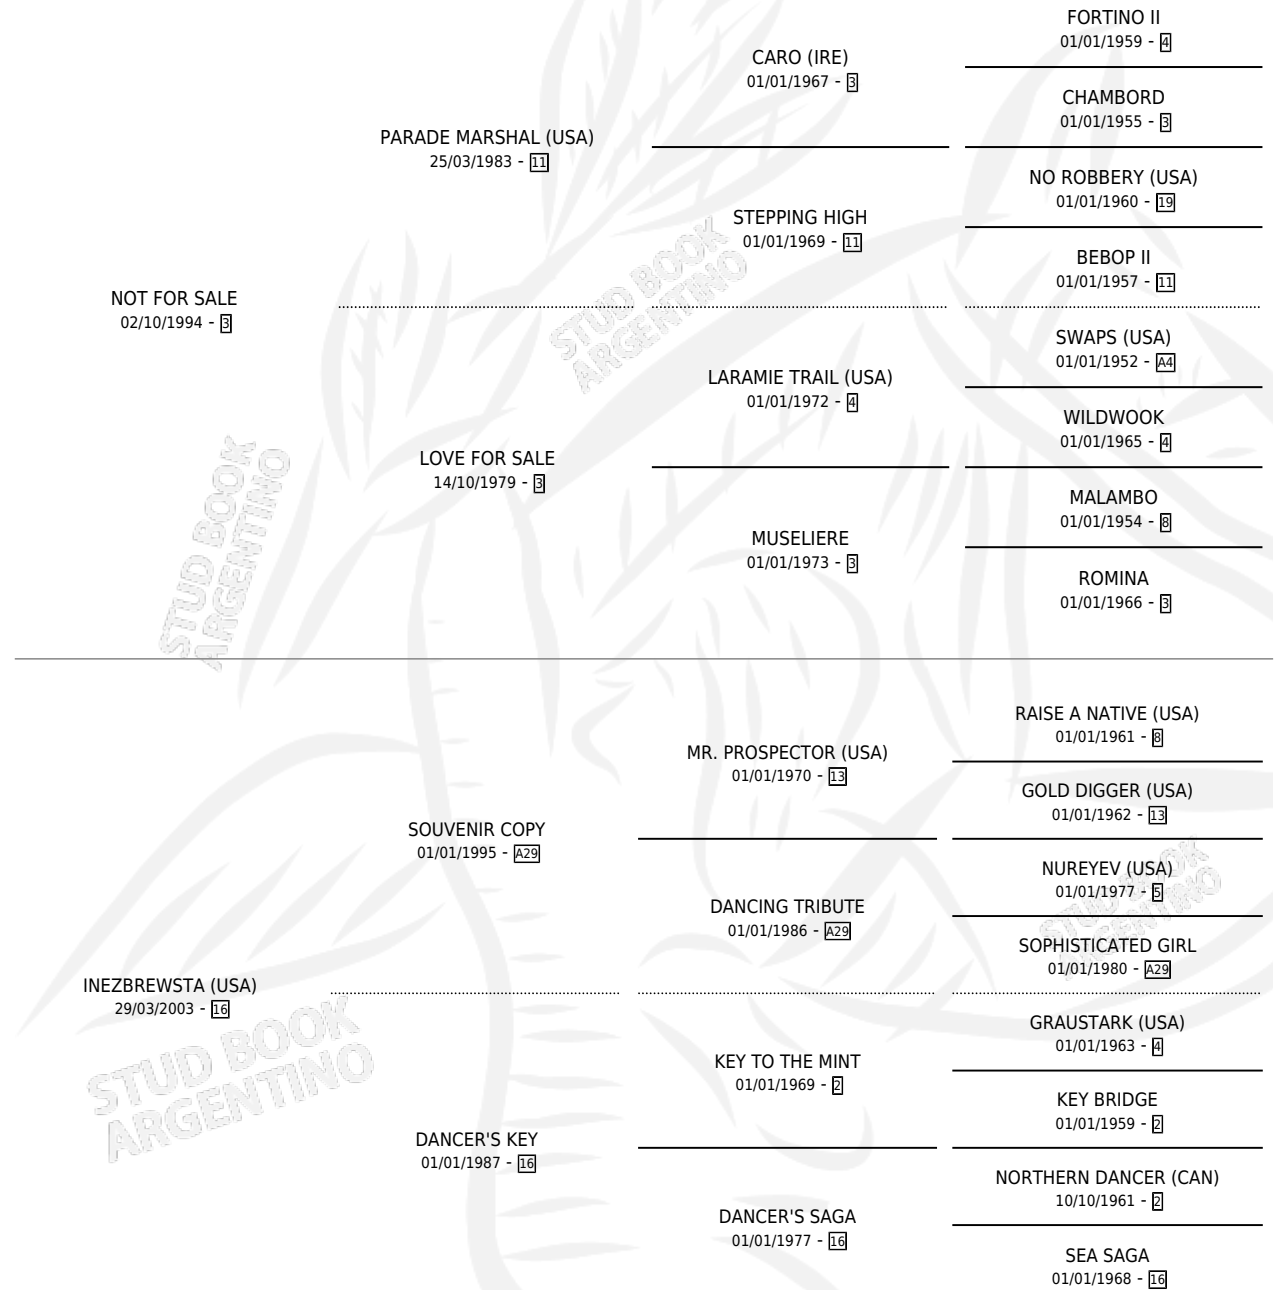

SPEAKEASY

por NOT FOR SALE y INEBREWSTA (USA) por SOUVENIR COPY

Argentina · Macho · Zaino · SP · 11/11/2012
Familia 16-g · Volumen 41

ESTADO

TIPIFICACIÓN SANGUÍNEA	X
TIPIFICACIÓN POR ADN	✓
PASAPORTE	✓
IDENTIFICACIÓN POR MICROCHIP	✓
REPRODUCTOR	X

Lugar de nacimiento: Arroyo de Luna
Criador: Arroyo de Luna

PEDIGREE

CAMPAÑA

Solo carreras oficiales de Argentina

POR EDAD

EDAD	CC	1°	2°	3°	4°	5°	NP	CLC	CLG	CLCG1	CLGG1	IMPORTE	GANANCIA / CC
4 AÑOS	3	0	0	0	0	0	3	0	0	0	0	\$0	\$0
5 AÑOS	6	1	1	1	0	1	2	0	0	0	0	\$96,630	\$16,105
TOTALES	9	1	1	1	0	1	5	0	0	0	0	\$96,630	\$10,737
%		11.1%	11.1%	11.1%	0.0%	11.1%	55.6%	0.0%	0.0%	0.0%	0.0%		