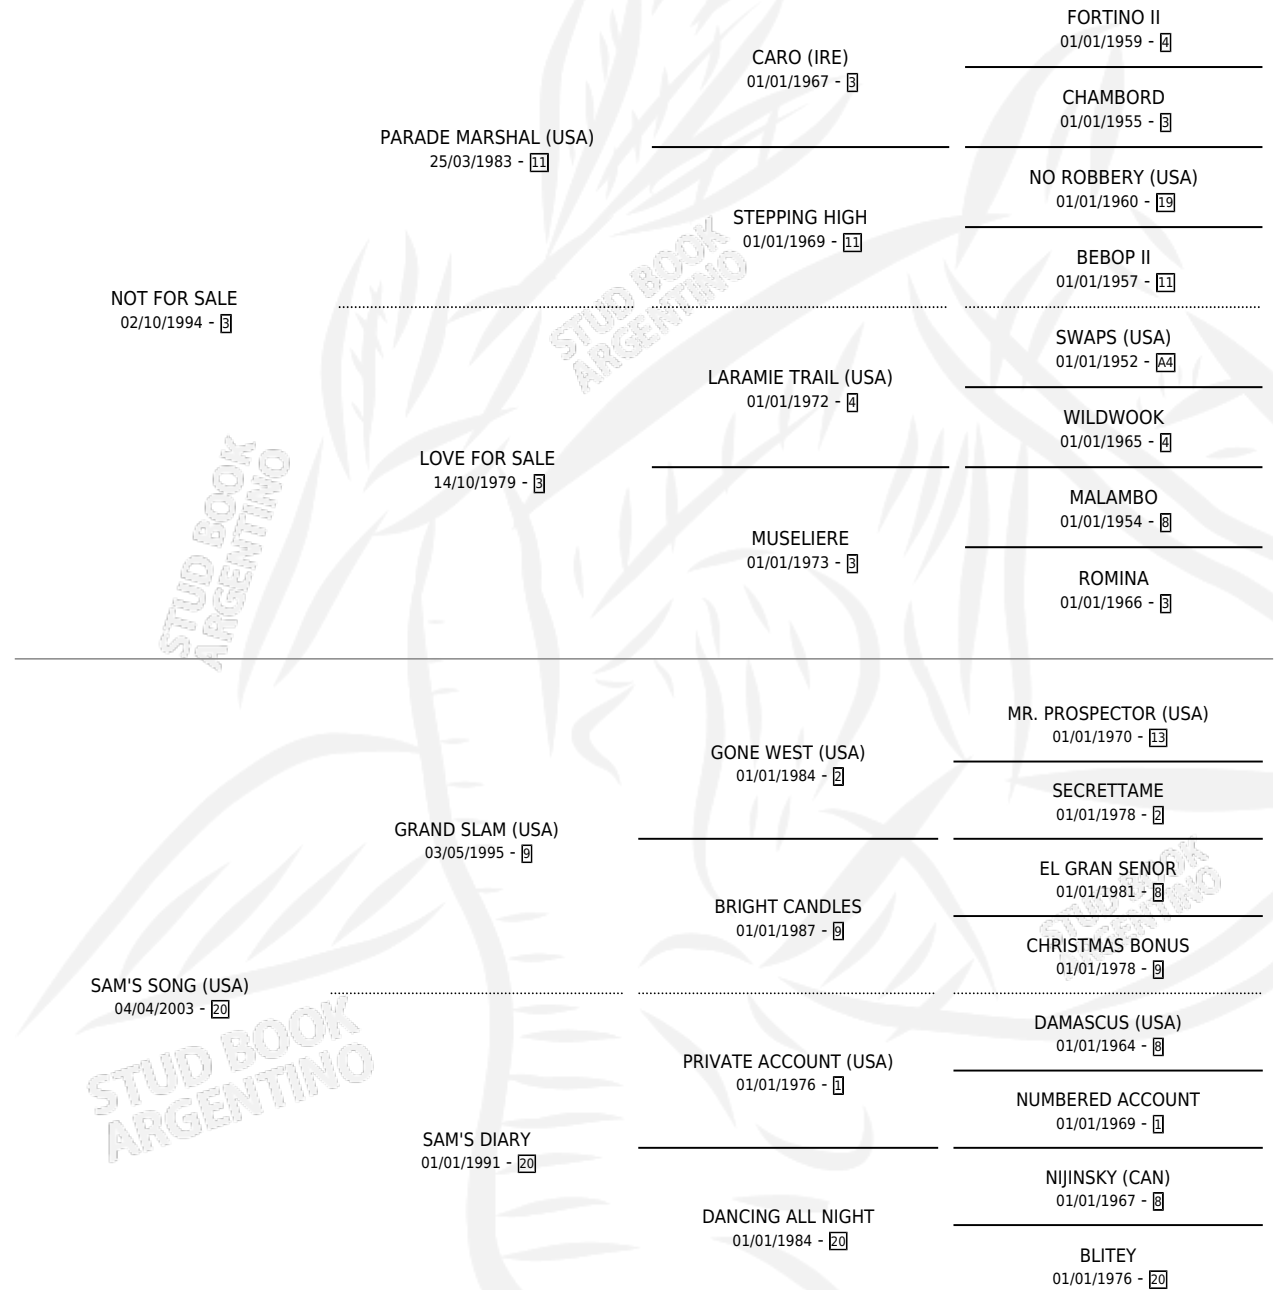

FAR FROM HEAVEN

por NOT FOR SALE y SAM'S SONG (USA) por GRAND SLAM (USA)

Argentina · Macho · Zaino Colorado · SP · 11/11/2012
Familia 20-b · Volumen 41

ESTADO

TIPIFICACIÓN SANGUÍNEA	X
TIPIFICACIÓN POR ADN	✓
PASAPORTE	✓
IDENTIFICACIÓN POR MICROCHIP	✓
REPRODUCTOR	X

Lugar de nacimiento: Arroyo de Luna

Criador: Arroyo de Luna

PEDIGREE