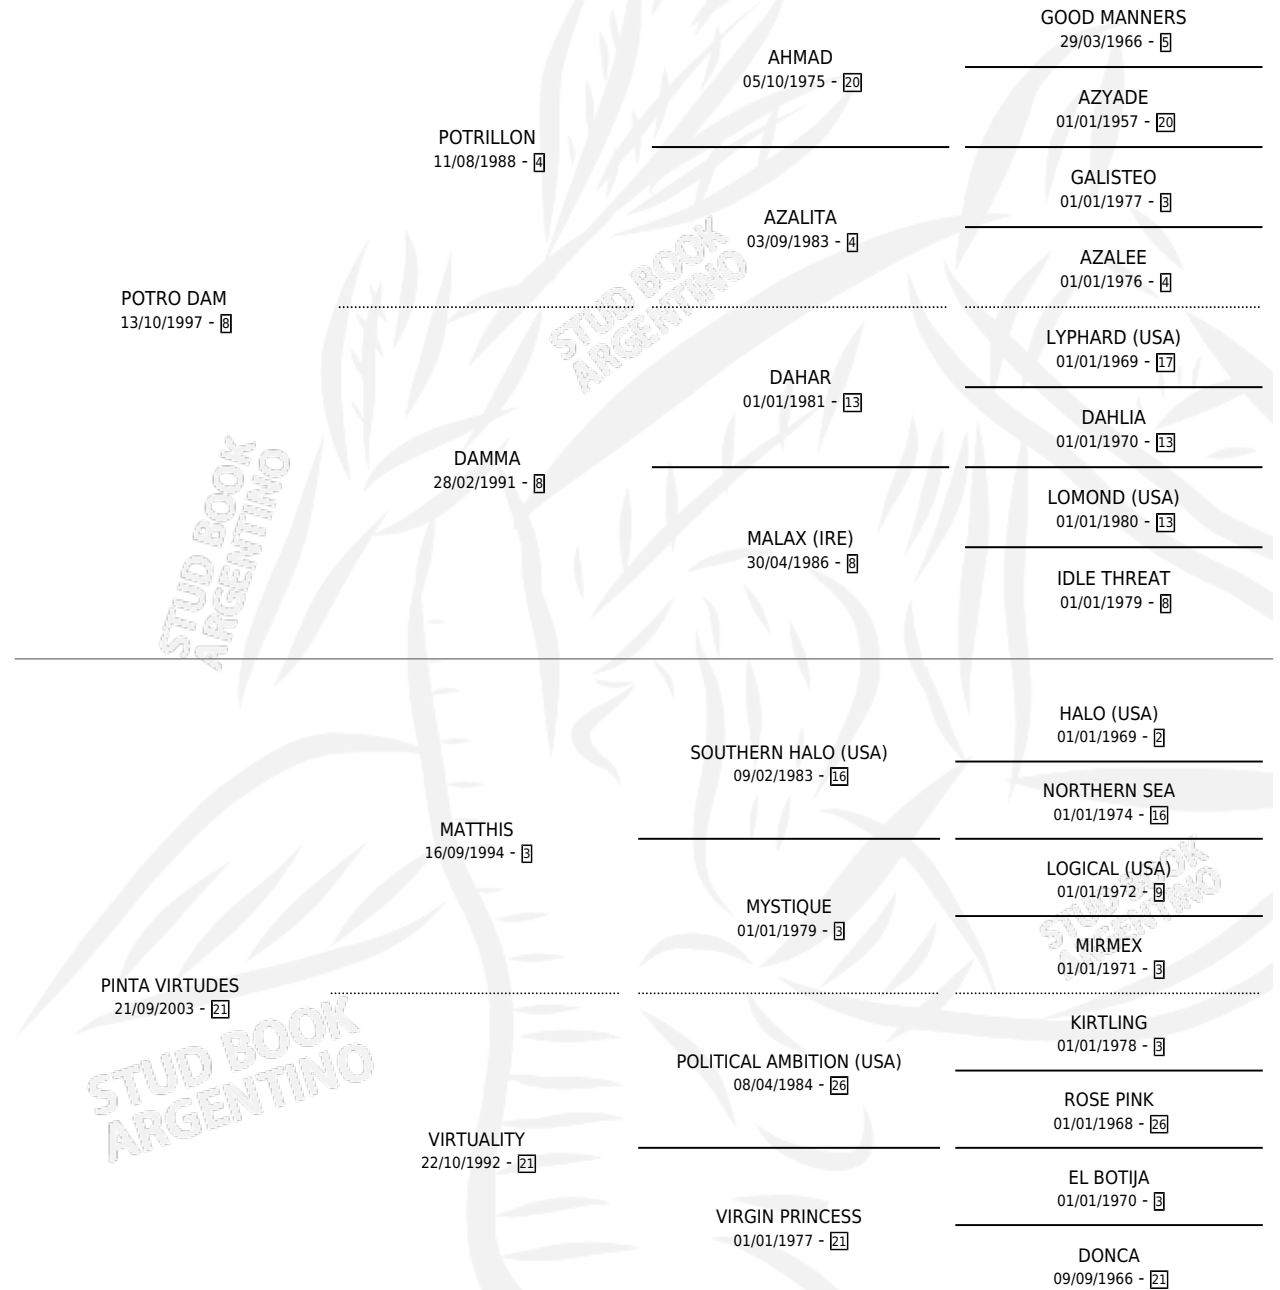

REMO DAM

por **POTRO DAM** y **PINTA VIRTUDES** por **MATTHIS**

Argentina · Macho · Zaino · SP · 19/11/2012
Familia 21 · Volumen 41

ESTADO

TIPIFICACIÓN SANGUÍNEA	X
TIPIFICACIÓN POR ADN	X
PASAPORTE	X
IDENTIFICACIÓN POR MICROCHIP	X
REPRODUCTOR	X

Lugar de nacimiento: Mabel Leonor
Criador: Cavallotti Francisco Alberto

PEDIGREE

REMO DAM

Datos oficiales del Stud Book Argentino

Documento generado el 02/05/2026

studbook.org.ar