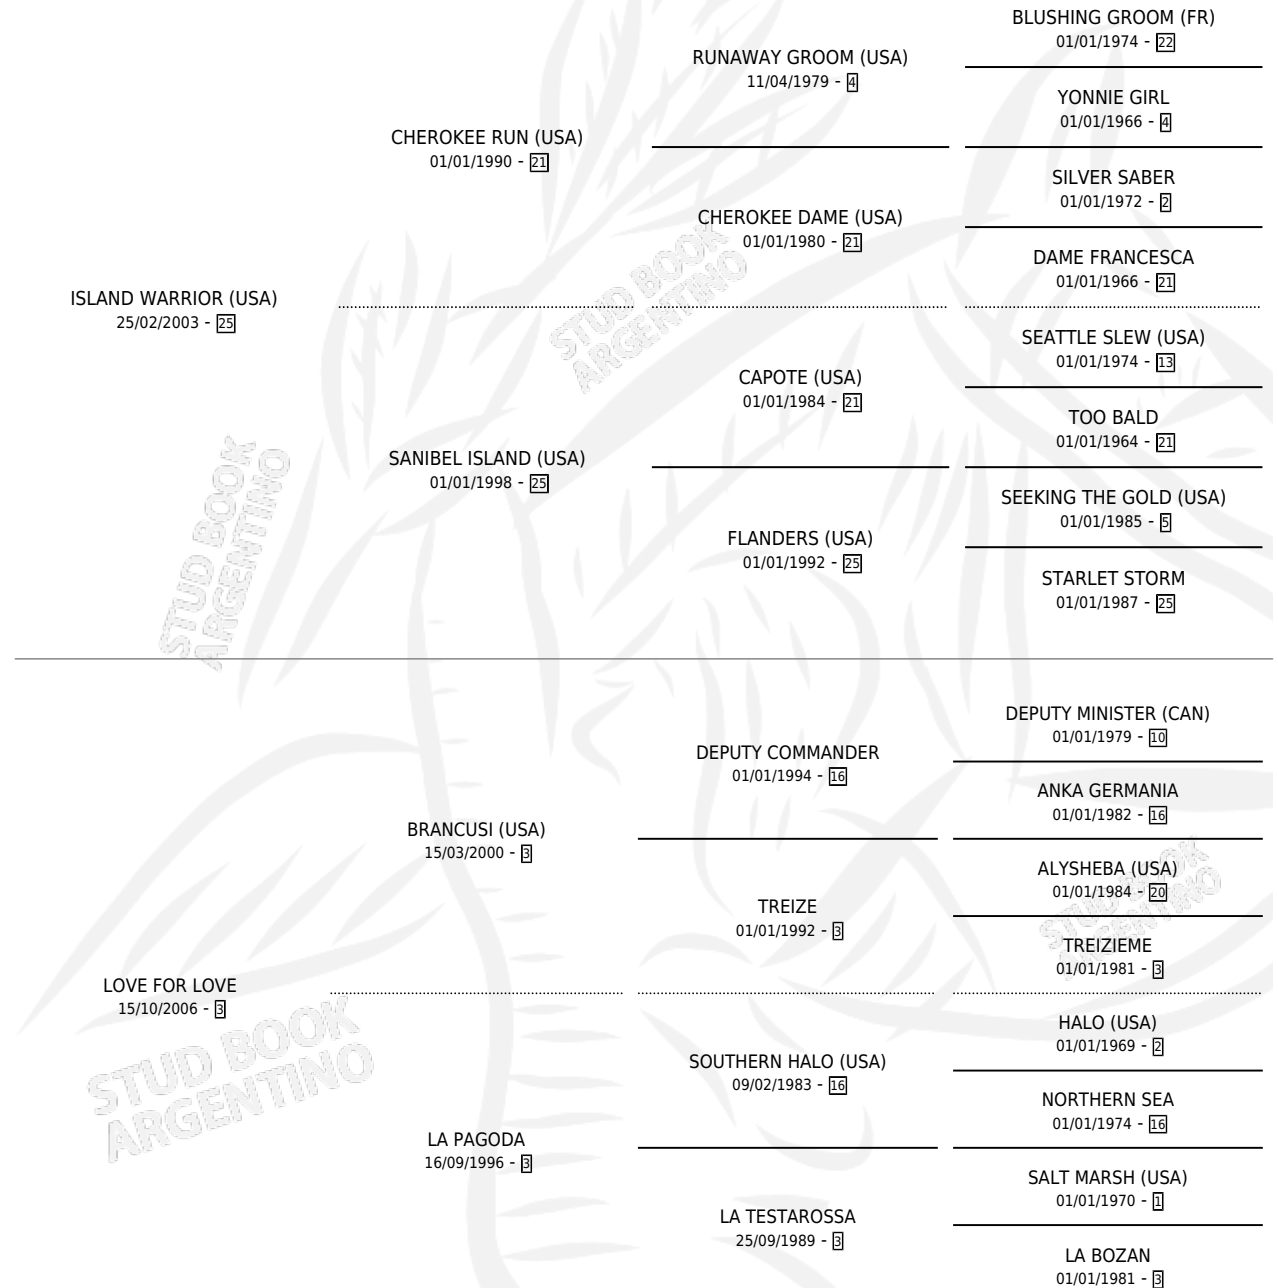

ISLAND LOVE

por ISLAND WARRIOR (USA) y LOVE FOR LOVE por
BRANCUSI (USA)

Argentina · Hembra · Zaino · SP · 07/11/2012
Familia 3-h · Volumen 41

ESTADO

TIPIFICACIÓN SANGUÍNEA	X
TIPIFICACIÓN POR ADN	✓
PASAPORTE	✓
IDENTIFICACIÓN POR MICROCHIP	✓
REPRODUCTOR	X

Lugar de nacimiento: Los Tres Vasquitos
Criador: Gonzalez Marta Viviana

PEDIGREE

CAMPAÑA

Solo carreras oficiales de Argentina

POR EDAD

EDAD	CC	1°	2°	3°	4°	5°	NP	CLC	CLG	CLCG1	CLGG1	IMPORTE	GANANCIA / CC
4 AÑOS	3	0	0	0	0	0	3	0	0	0	0	\$0	\$0
5 AÑOS	5	1	0	0	0	1	3	0	0	0	0	\$59,750	\$11,950
TOTALES	8	1	0	0	0	1	6	0	0	0	0	\$59,750	\$7,469
%		12.5%	0.0%	0.0%	0.0%	12.5%	75.0%	0.0%	0.0%	0.0%	0.0%		

Ganadora en Palermo - \$59,750, a los 5 años.

POR DISTANCIA

HIPODROMO	CC	1°	2°	3°	4°	5°	NP	CLC	CLG	CLCG1	CLGG1	IMPORTE
PALERMO	7	1	0	0	0	1	5	0	0	0	0	\$59,750
1000 MTS	6	1	0	0	0	1	4	0	0	0	0	\$59,750
1200 MTS	1	0	0	0	0	0	1	0	0	0	0	\$0
SAN ISIDRO	1	0	0	0	0	0	1	0	0	0	0	\$0
1300 MTS	1	0	0	0	0	0	1	0	0	0	0	\$0