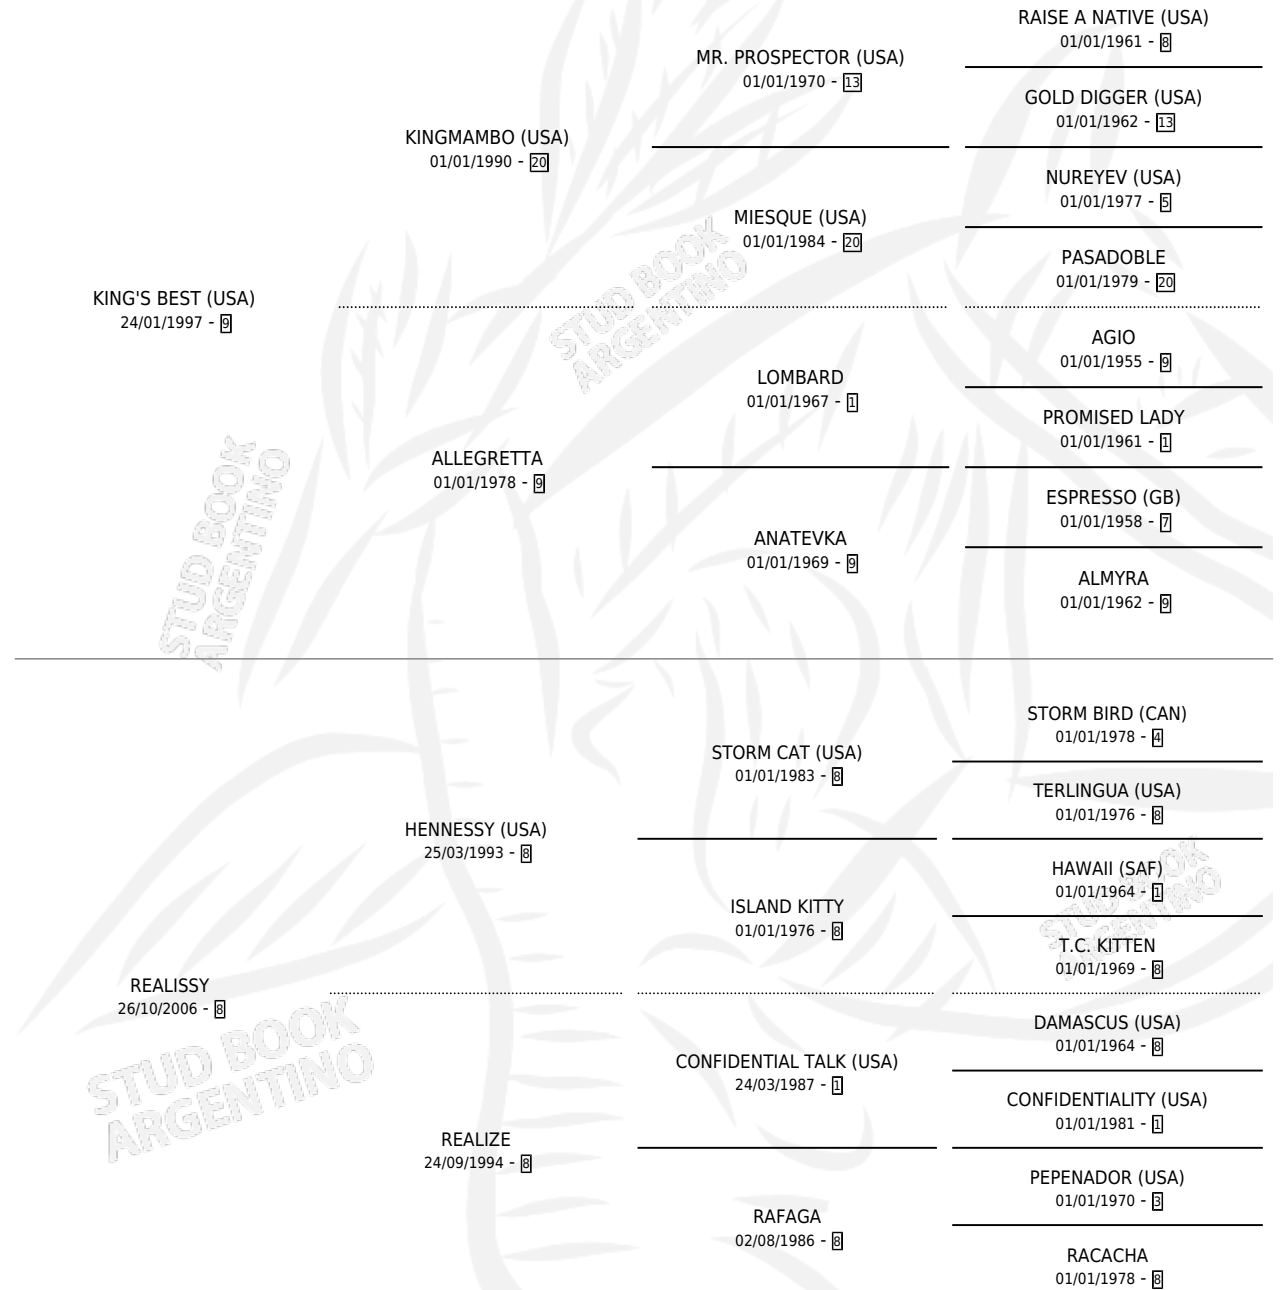

# REY DE PAZ

por KING'S BEST (USA) y REALISSY por HENNESSY (USA)

Argentina · Macho · Alazan · SP · 17/09/2012  
Familia 8-k · Volumen 41

## ESTADO

TIPIFICACIÓN SANGUÍNEA	X
TIPIFICACIÓN POR ADN	X
PASAPORTE	X
IDENTIFICACIÓN POR MICROCHIP	X
REPRODUCTOR	X

**Lugar de nacimiento:** Vacacion

**Criador:** Vacacion

## PEDIGREE