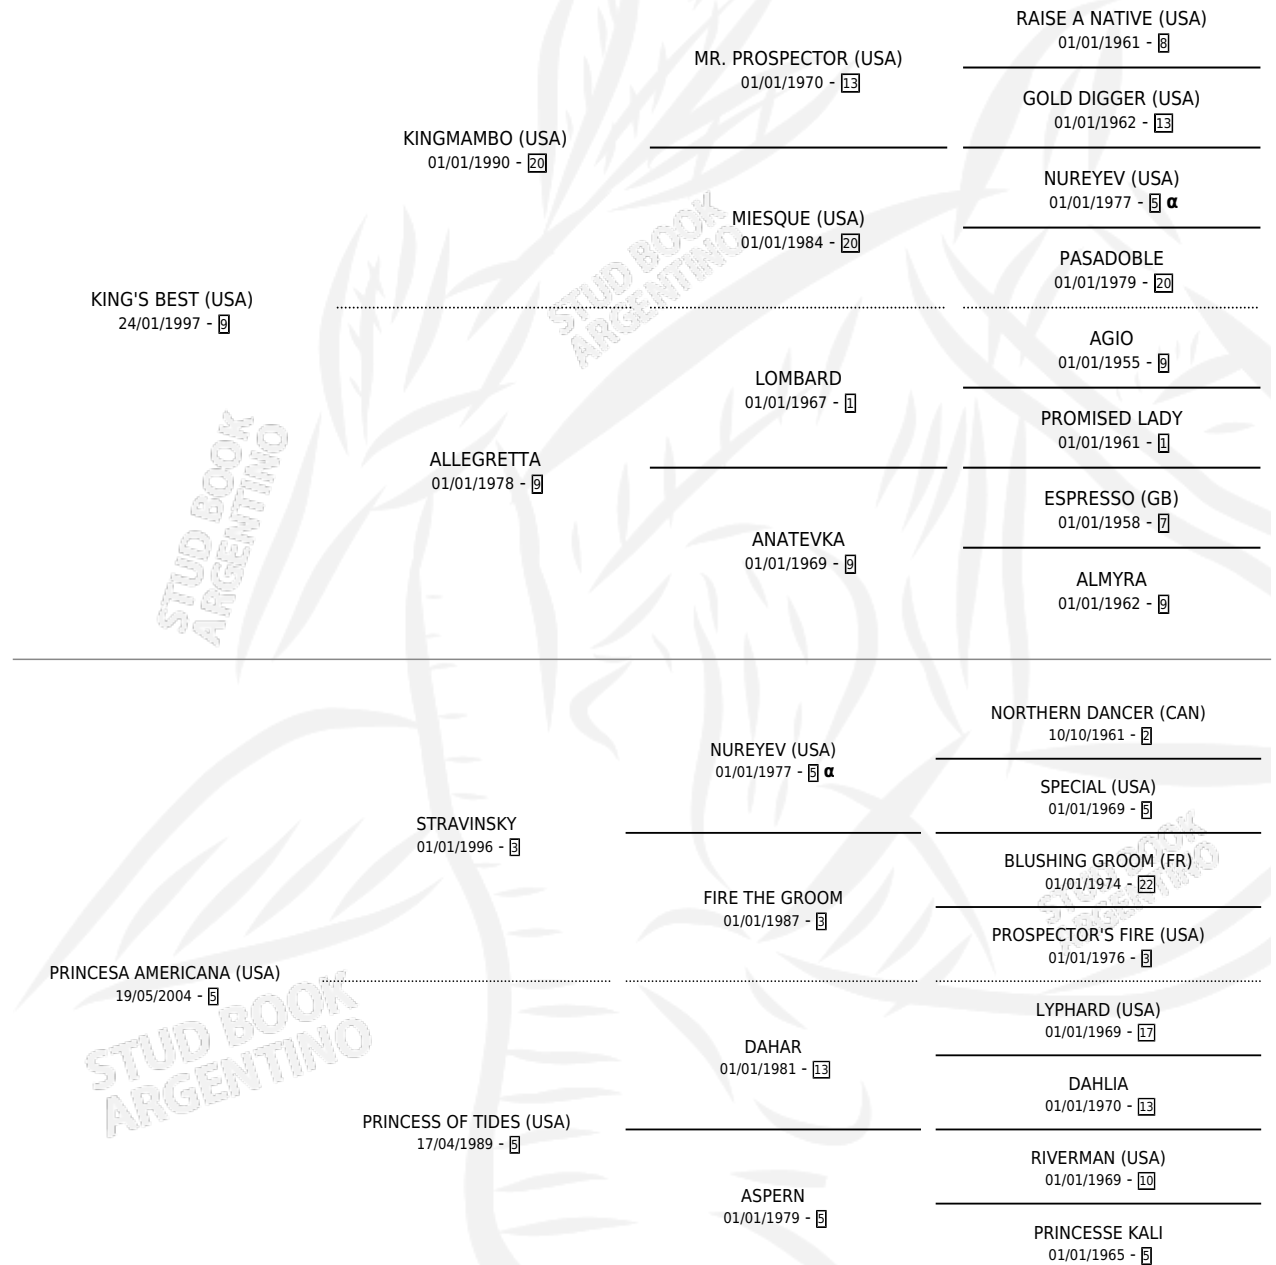

PRODICUS

por **KING'S BEST (USA)** y **PRINCESA AMERICANA (USA)**
por **STRAVINSKY**

Argentina · Macho · Zaino · SP · 27/09/2012
Familia 5-h · Volumen 41

ESTADO

TIPIFICACIÓN SANGUÍNEA	X
TIPIFICACIÓN POR ADN	✓
PASAPORTE	✓
IDENTIFICACIÓN POR MICROCHIP	✓
REPRODUCTOR	X

Lugar de nacimiento: La Lagunita
Criador: Pardiñas Ricardo Eduardo

PEDIGREE

INBREEDING : α

CAMPAÑA

Solo carreras oficiales de Argentina

POR EDAD

EDAD	CC	1°	2°	3°	4°	5°	NP	CLC	CLG	CLCG1	CLGG1	IMPORTE	GANANCIA / CC
3 AÑOS	1	0	0	0	0	0	1	0	0	0	0	\$0	\$0
4 AÑOS	1	1	0	0	0	0	0	0	0	0	0	\$37,500	\$37,500
5 AÑOS	1	0	0	0	0	0	1	0	0	0	0	\$0	\$0
TOTALES	3	1	0	0	0	0	2	0	0	0	0	\$37,500	\$12,500
%		33.3%	0.0%	0.0%	0.0%	0.0%	66.7%	0.0%	0.0%	0.0%	0.0%		

Ganador en Palermo - \$37,500, a los 4 años.

POR DISTANCIA

HIPODROMO	CC	1°	2°	3°	4°	5°	NP	CLC	CLG	CLCG1	CLGG1	IMPORTE
PALERMO	2	1	0	0	0	0	1	0	0	0	0	\$37,500
1200 MTS	2	1	0	0	0	0	1	0	0	0	0	\$37,500
LA PLATA	1	0	0	0	0	0	1	0	0	0	0	\$0
1400 MTS	1	0	0	0	0	0	1	0	0	0	0	\$0