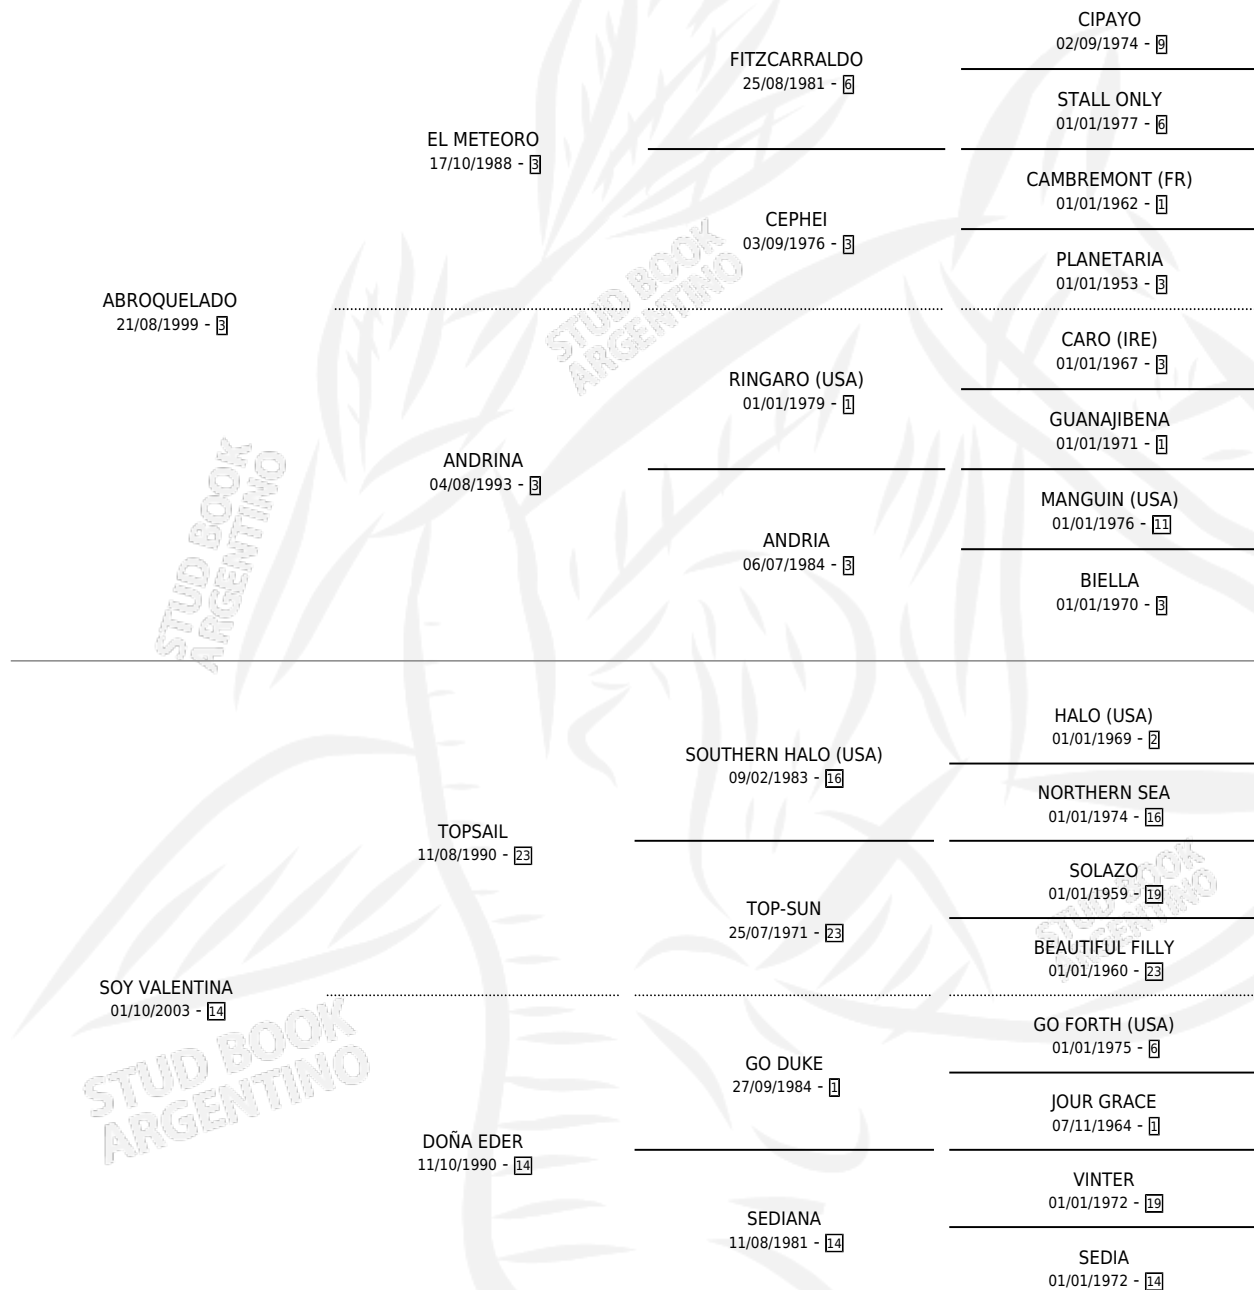

SOY RELOJEADORA

por ABROQUELADO y SOY VALENTINA por TOPSAIL

Argentina · Hembra · Zaino · SP · 24/11/2012
Familia 14 · Volumen 41

ESTADO

TIPIFICACIÓN SANGUÍNEA	X
TIPIFICACIÓN POR ADN	X
PASAPORTE	X
IDENTIFICACIÓN POR MICROCHIP	X
REPRODUCTOR	X

Lugar de nacimiento: Que Genio

Criador: Sin dato

PEDIGREE