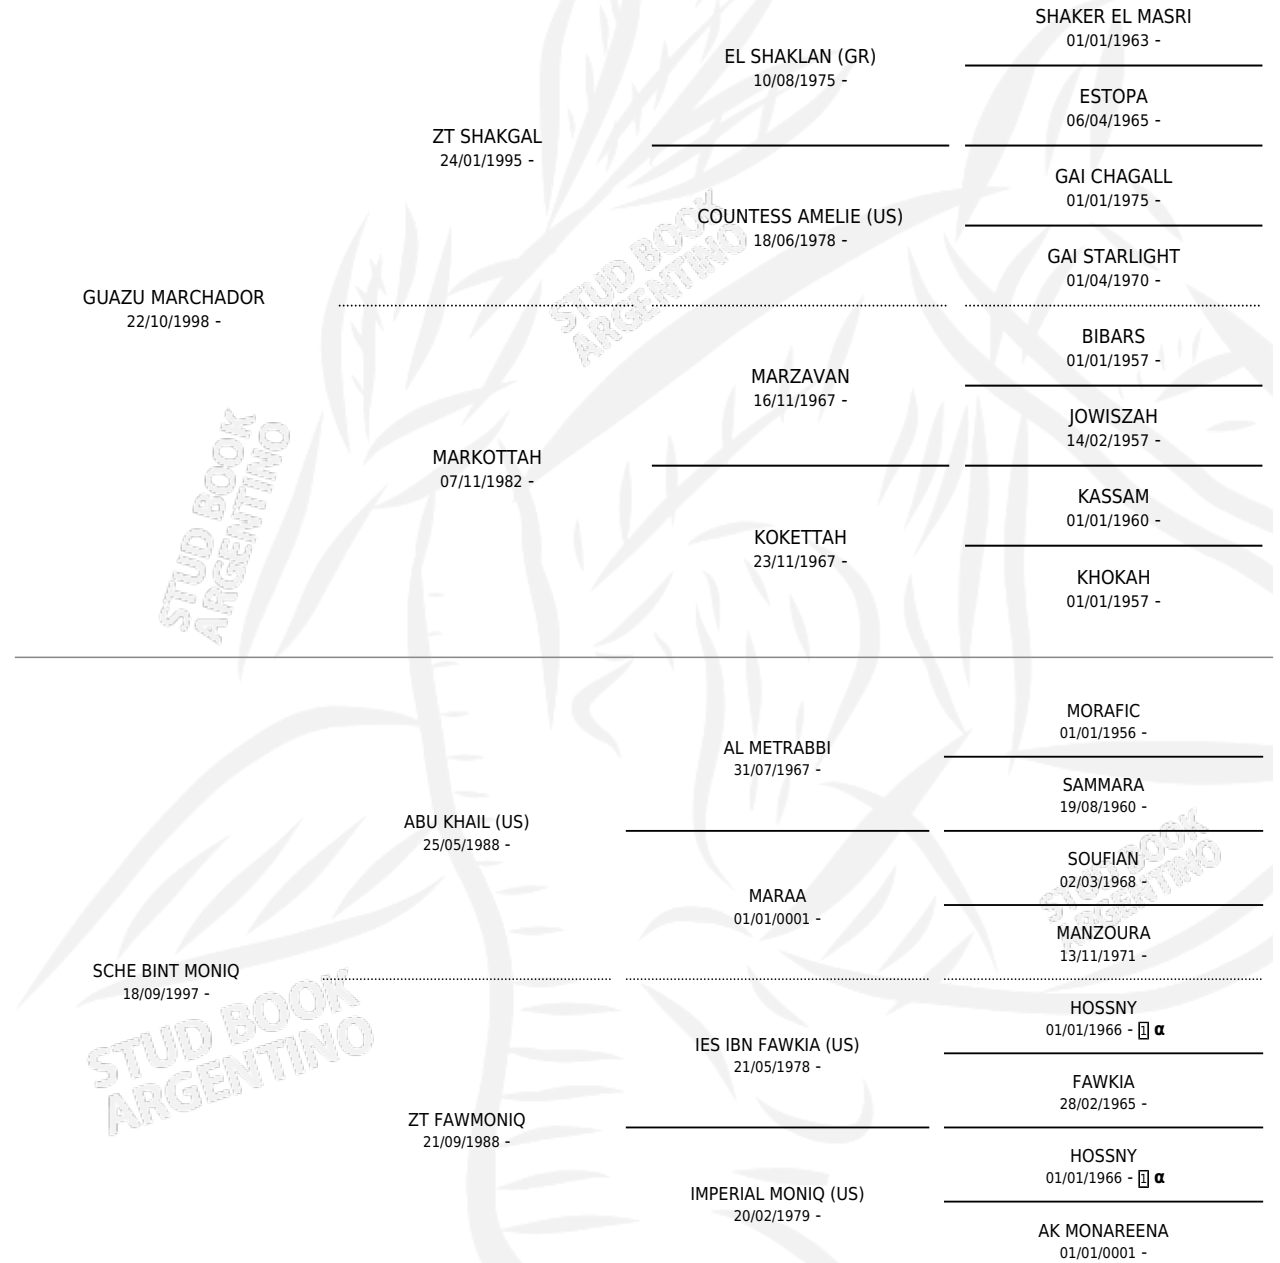

MM MARBLES

por **GUAZU MARCHADOR** y **SCHE BINT MONIQ** por **ABU KHAIL (US)**

Argentina · Hembra · Alazan · AP · 03/11/2012
Familia · Volumen 41

ESTADO

TIPIFICACIÓN SANGUÍNEA	X
TIPIFICACIÓN POR ADN	✓
PASAPORTE	✓
IDENTIFICACIÓN POR MICROCHIP	X
REPRODUCTOR	✓

Lugar de nacimiento: Los Talas
Criador: Los Talas

~

HIJOS

	MACHOS	HEMBRAS
4 NACIERON	2	2
SIN ACTUACIONES		

PEDIGREE

INBREEDING : α