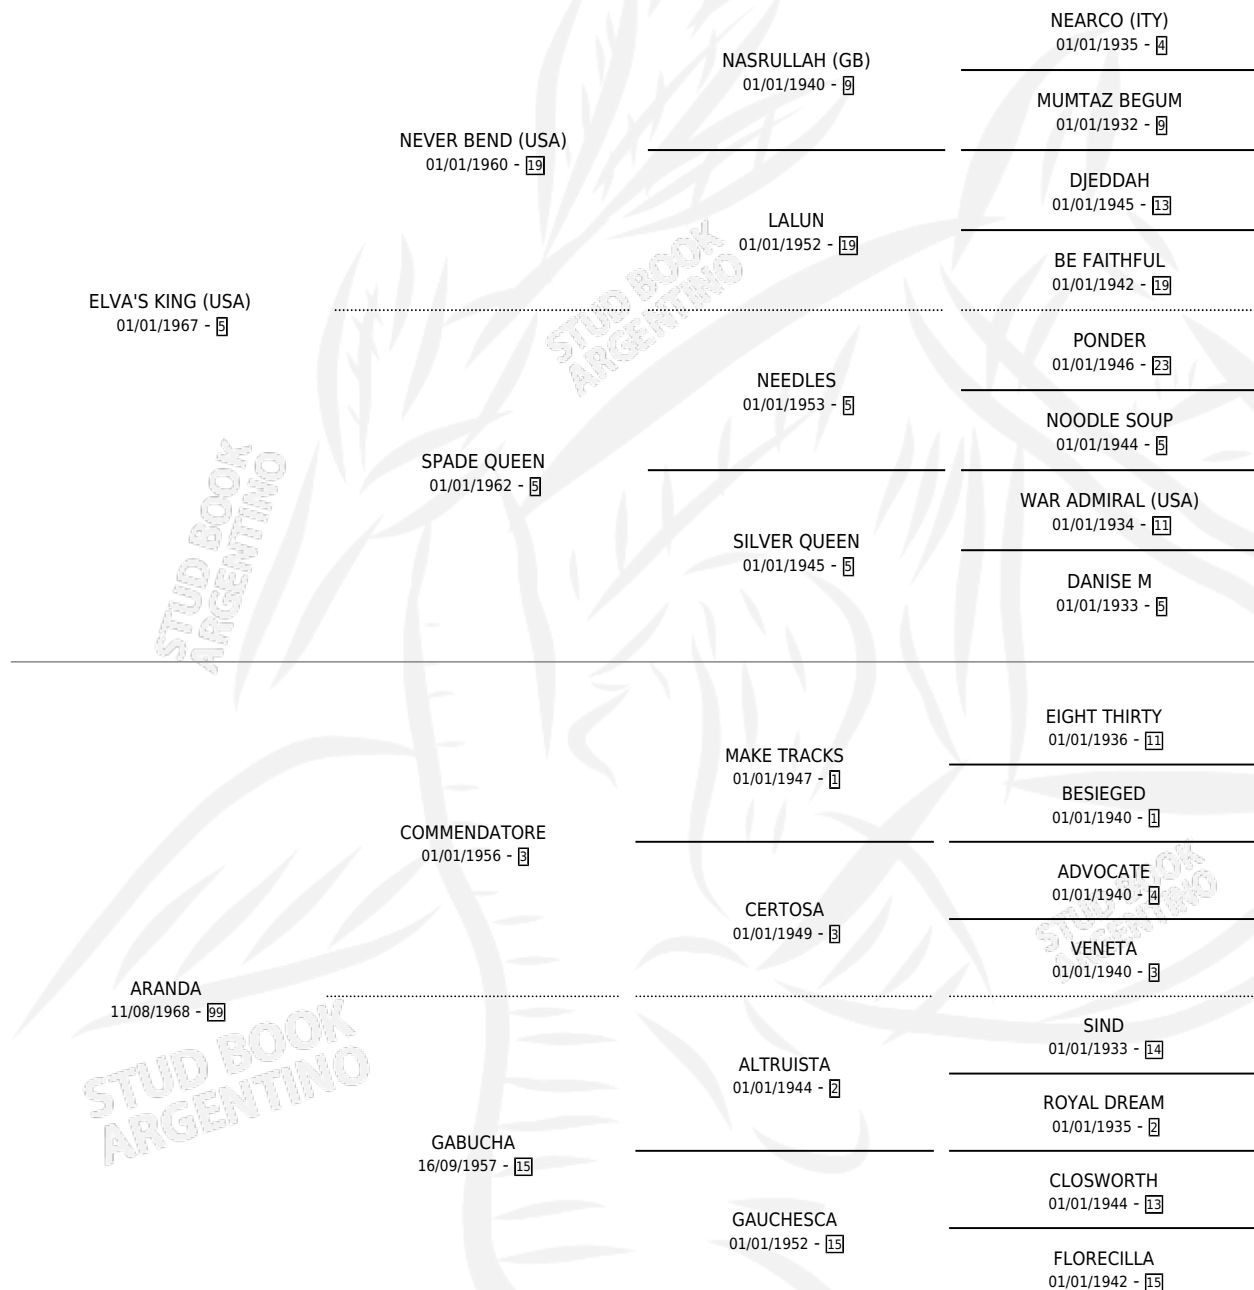

MALU

por **ELVA'S KING (USA)** y **ARANDA** por **COMMENDATORE**

Argentina · Hembra · Alazan Tostado · SP · 01/01/1976
Familia 99 · Volumen 29

ESTADO

TIPIFICACIÓN SANGUÍNEA	X
TIPIFICACIÓN POR ADN	X
PASAPORTE	X
IDENTIFICACIÓN POR MICROCHIP	X
REPRODUCTOR	✓

Lugar de nacimiento: Campo particular

Criador: Sin dato

~

HIJOS

	MACHOS	HEMBRAS
5 NACIERON	3	2
3 CORRIERON	2	1
2 GANARON	2	0
0 GANADORES CL	0 GANADORES GR	0 GANADORES G1

PEDIGREE