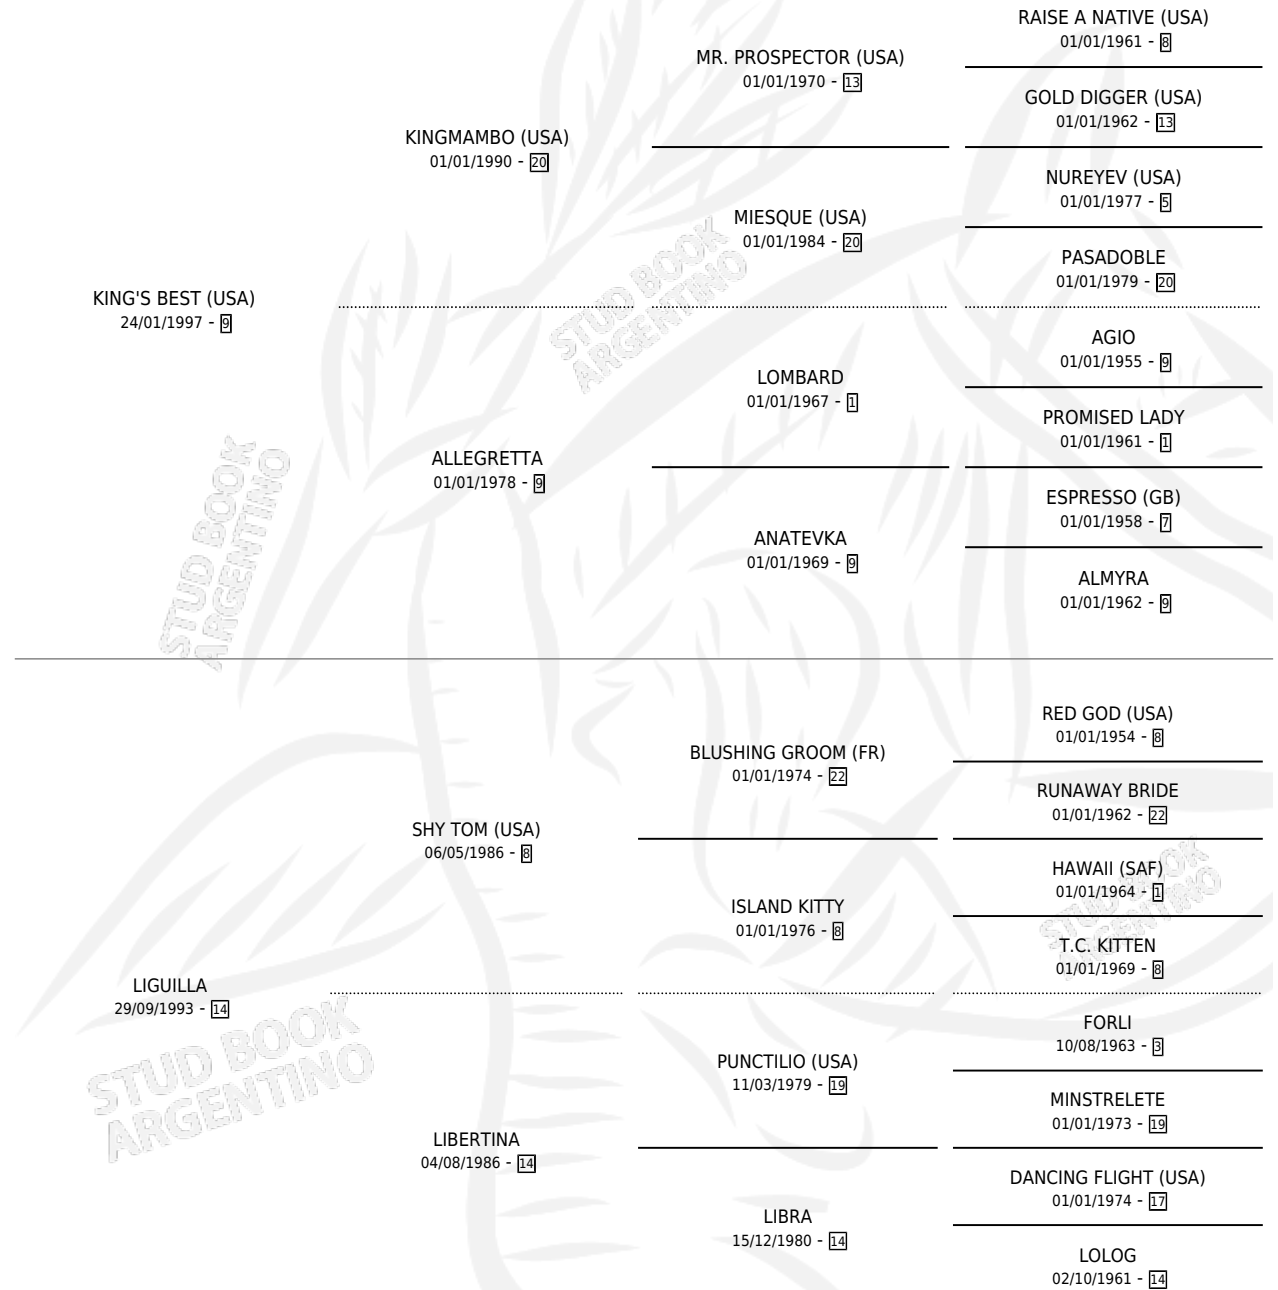

# LIGATO

por **KING'S BEST (USA)** y **LIGUILLA** por **SHY TOM (USA)**

Argentina · Macho · Zaino · SP · 03/10/2012  
Familia 14-e · Volumen 41

## ESTADO

TIPIFICACIÓN SANGUÍNEA	X
TIPIFICACIÓN POR ADN	✓
PASAPORTE	✓
IDENTIFICACIÓN POR MICROCHIP	✓
REPRODUCTOR	X

**Lugar de nacimiento:** Melincue

**Criador:** Melincue

## PEDIGREE