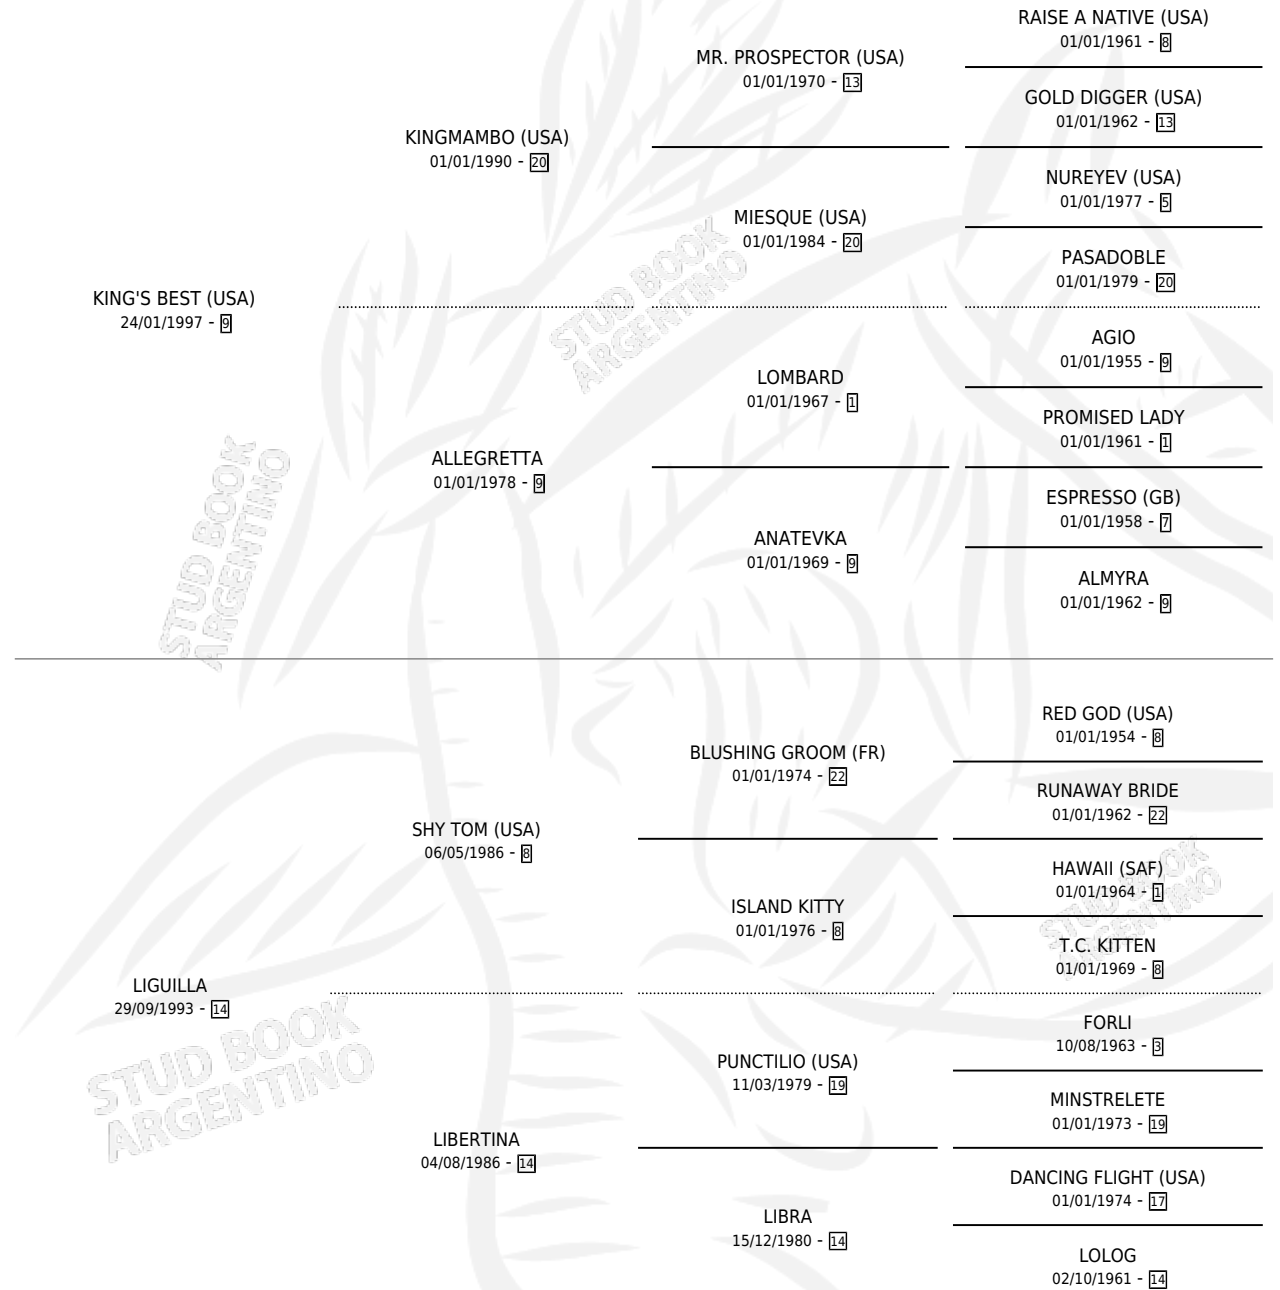

LIGATO

por KING'S BEST (USA) y LIGUILLA por SHY TOM (USA)

Argentina · Macho · Zaino · SP · 03/10/2012
Familia 14-e · Volumen 41

ESTADO

TIPIFICACIÓN SANGUÍNEA	X
TIPIFICACIÓN POR ADN	✓
PASAPORTE	✓
IDENTIFICACIÓN POR MICROCHIP	✓
REPRODUCTOR	X

Lugar de nacimiento: Melincue

Criador: Melincue

PEDIGREE

LIGATO

Datos oficiales del Stud Book Argentino

Documento generado el 04/05/2026

studbook.org.ar