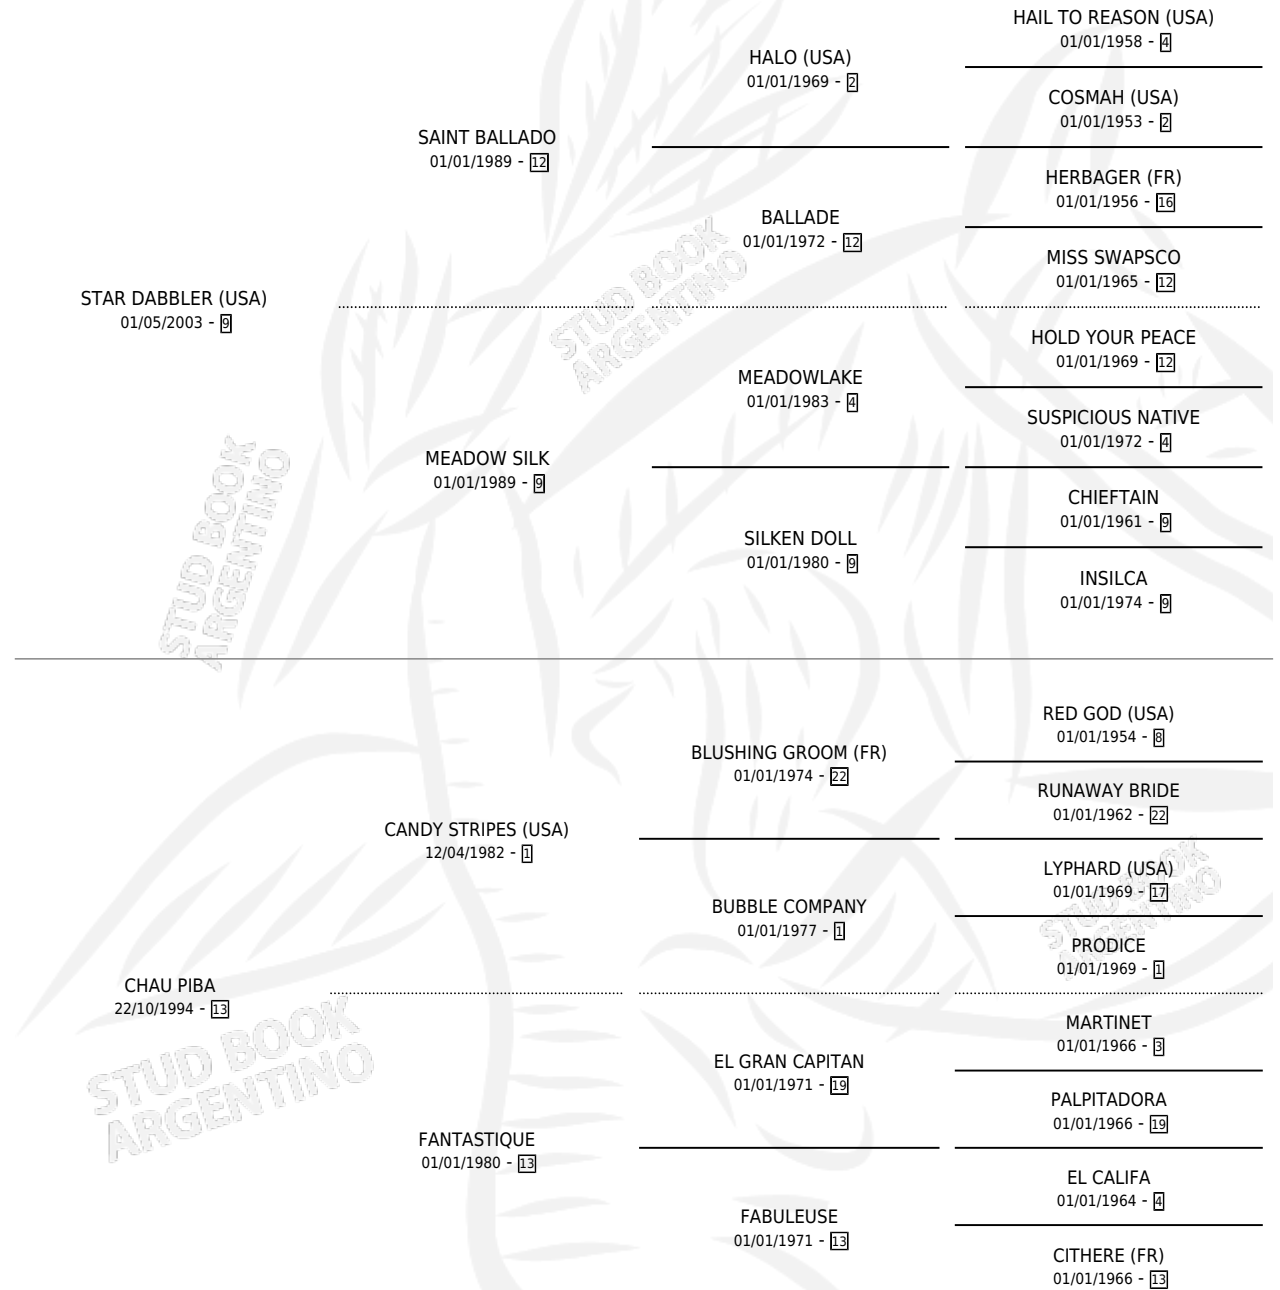

CHAU MAU LEON

por STAR DABBLER (USA) y CHAU PIBA por CANDY STRIPES (USA)

Argentina · Macho · Alazan · SP · 18/11/2012
Familia 13-c · Volumen 41

ESTADO

TIPIFICACIÓN SANGUÍNEA	X
TIPIFICACIÓN POR ADN	✓
PASAPORTE	X
IDENTIFICACIÓN POR MICROCHIP	✓
REPRODUCTOR	X

Lugar de nacimiento: Walter Scott

Criador: Walter Scott

PEDIGREE

CHAU MAU LEON

Datos oficiales del Stud Book Argentino

Documento generado el 08/05/2026

studbook.org.ar