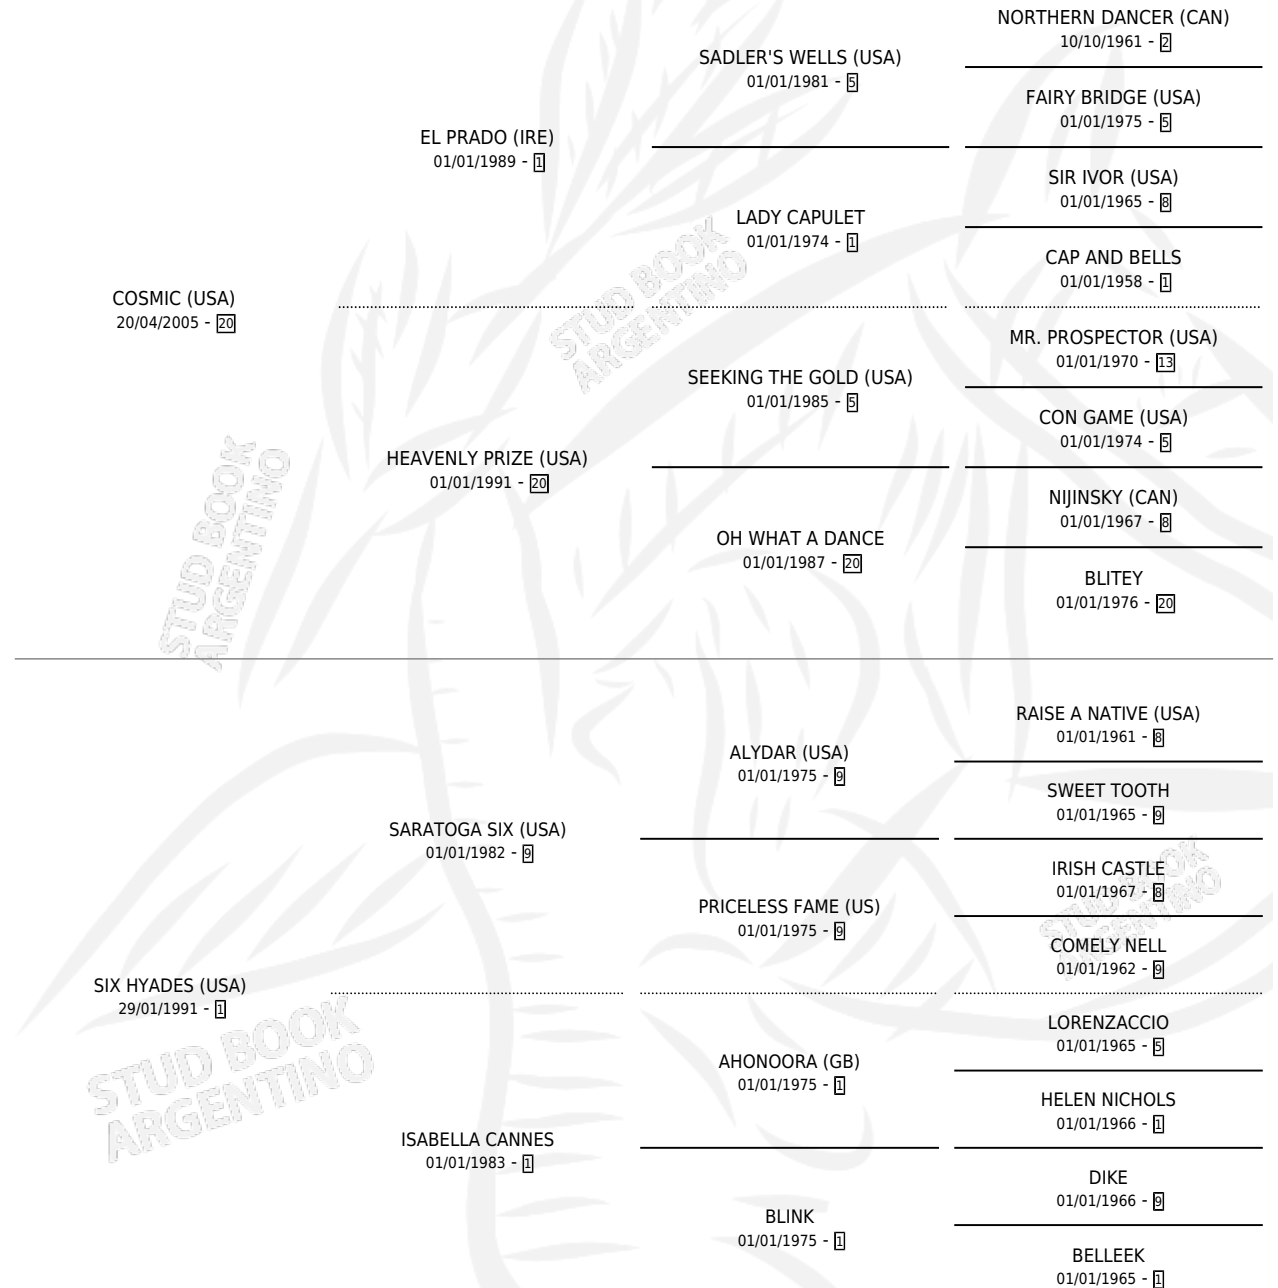

SHALE

por **COSMIC (USA)** y **SIX HYADES (USA)** por **SARATOGA SIX (USA)**

Argentina · Macho · Tordillo · SP · 25/09/2012
Familia 1 · Volumen 41

ESTADO

TIPIFICACIÓN SANGUÍNEA	X
TIPIFICACIÓN POR ADN	✓
PASAPORTE	✓
IDENTIFICACIÓN POR MICROCHIP	✓
REPRODUCTOR	X

Lugar de nacimiento: Don Yeye
Criador: Sin dato

PEDIGREE

CAMPAÑA

Solo carreras oficiales de Argentina

POR EDAD

EDAD	CC	1°	2°	3°	4°	5°	NP	CLC	CLG	CLCG1	CLGG1	IMPORTE	GANANCIA / CC
4 AÑOS	10	0	0	0	2	0	8	0	0	0	0	\$23,688	\$2,369
5 AÑOS	2	0	0	0	0	0	2	0	0	0	0	\$0	\$0
TOTALES	12	0	0	0	2	0	10	0	0	0	0	\$23,688	\$1,974
%		0.0%	0.0%	0.0%	16.7%	0.0%	83.3%	0.0%	0.0%	0.0%	0.0%		