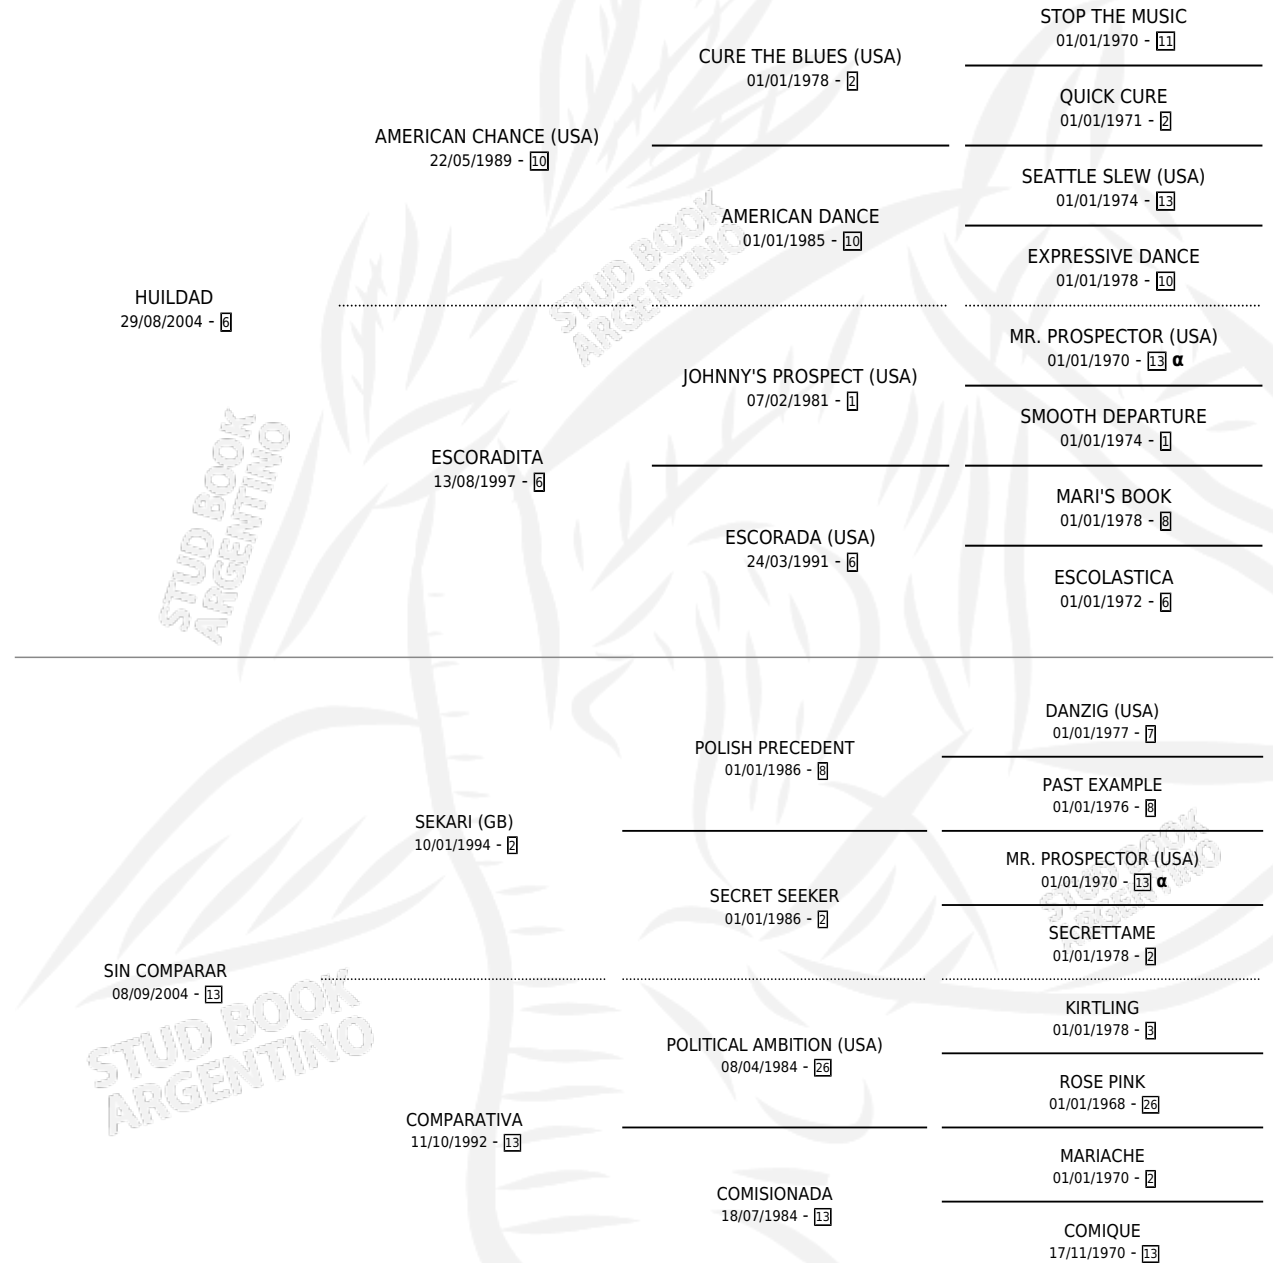

# GRAN HUIL

por HUILDAD y SIN COMPARAR por SEKARI (GB)

Argentina · Macho · Zaino · SP · 22/11/2012  
Familia 13-c · Volumen 41

## ESTADO

TIPIFICACIÓN SANGUÍNEA	X
TIPIFICACIÓN POR ADN	✓
PASAPORTE	X
IDENTIFICACIÓN POR MICROCHIP	✓
REPRODUCTOR	X

**Lugar de nacimiento:** Vuelta Grande  
**Criador:** Camino De Sorcier

## PEDIGREE

INBREEDING : α