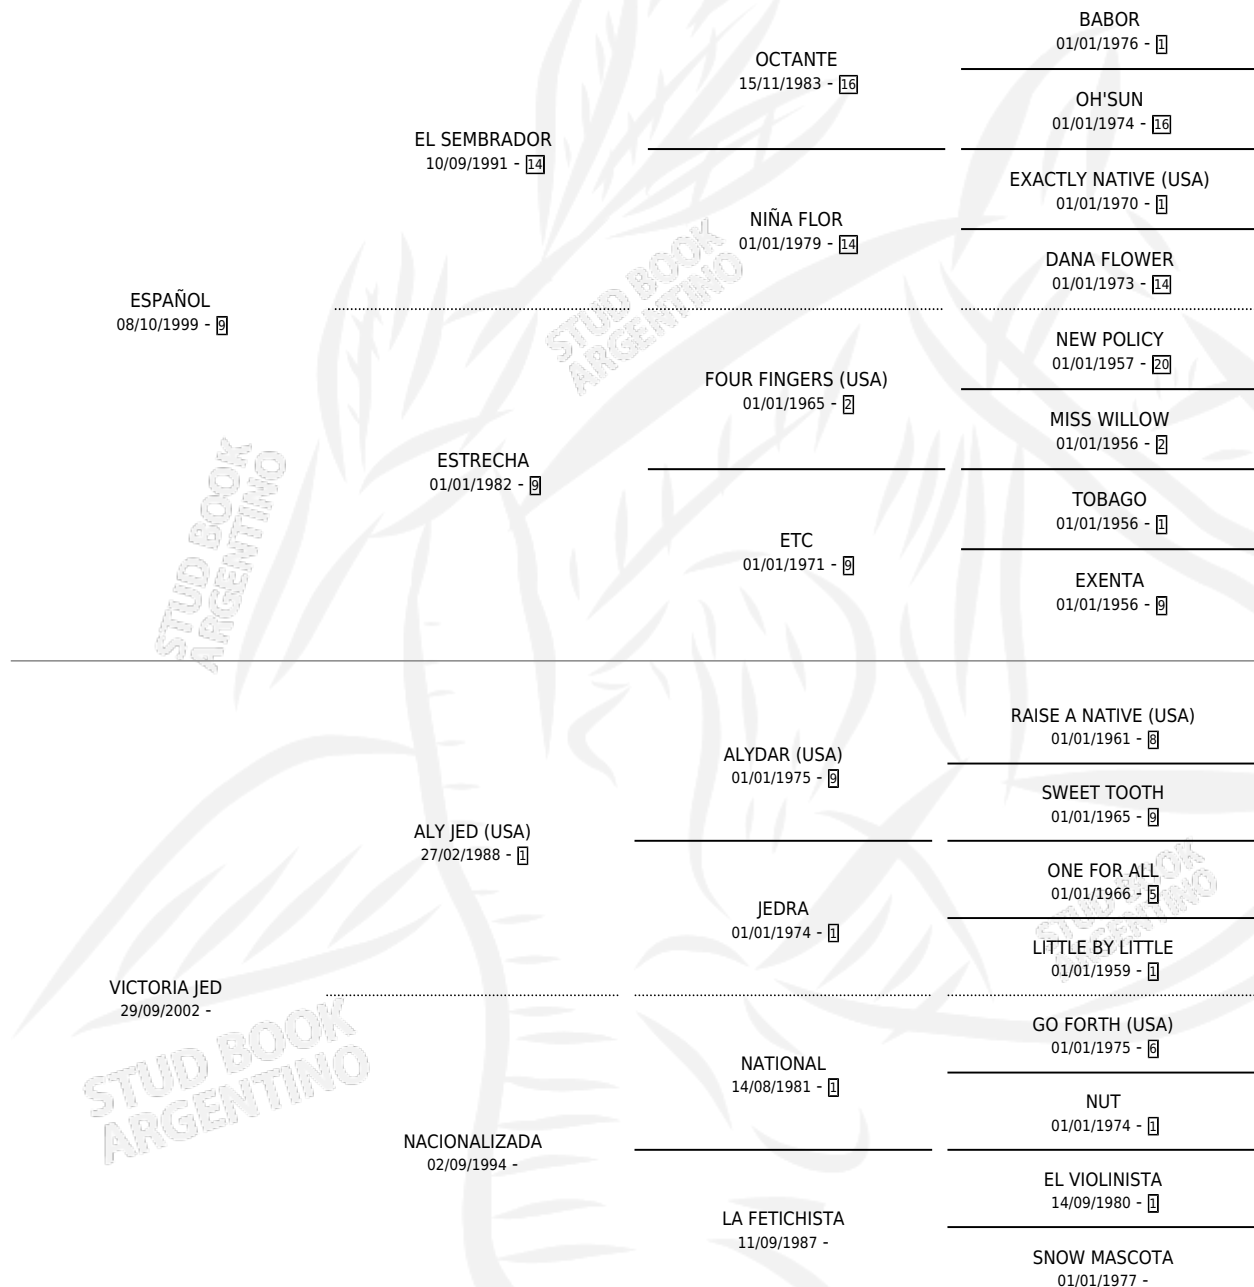

ESPAÑOLA JED

por ESPAÑOL y VICTORIA JED por ALY JED (USA)

Argentina · Hembra · Alazan · SP · 18/11/2012
Familia · Volumen 41

ESTADO

TIPIFICACIÓN SANGUÍNEA	X
TIPIFICACIÓN POR ADN	✓
PASAPORTE	✓
IDENTIFICACIÓN POR MICROCHIP	✓
REPRODUCTOR	✓

Lugar de nacimiento: El Chaparral De Arocena
Criador: Sin dato

~

HIJOS

	MACHOS	HEMBRAS
2 NACIERON	0	2

SIN ACTUACIONES

PEDIGREE

CAMPAÑA

Solo carreras oficiales de Argentina