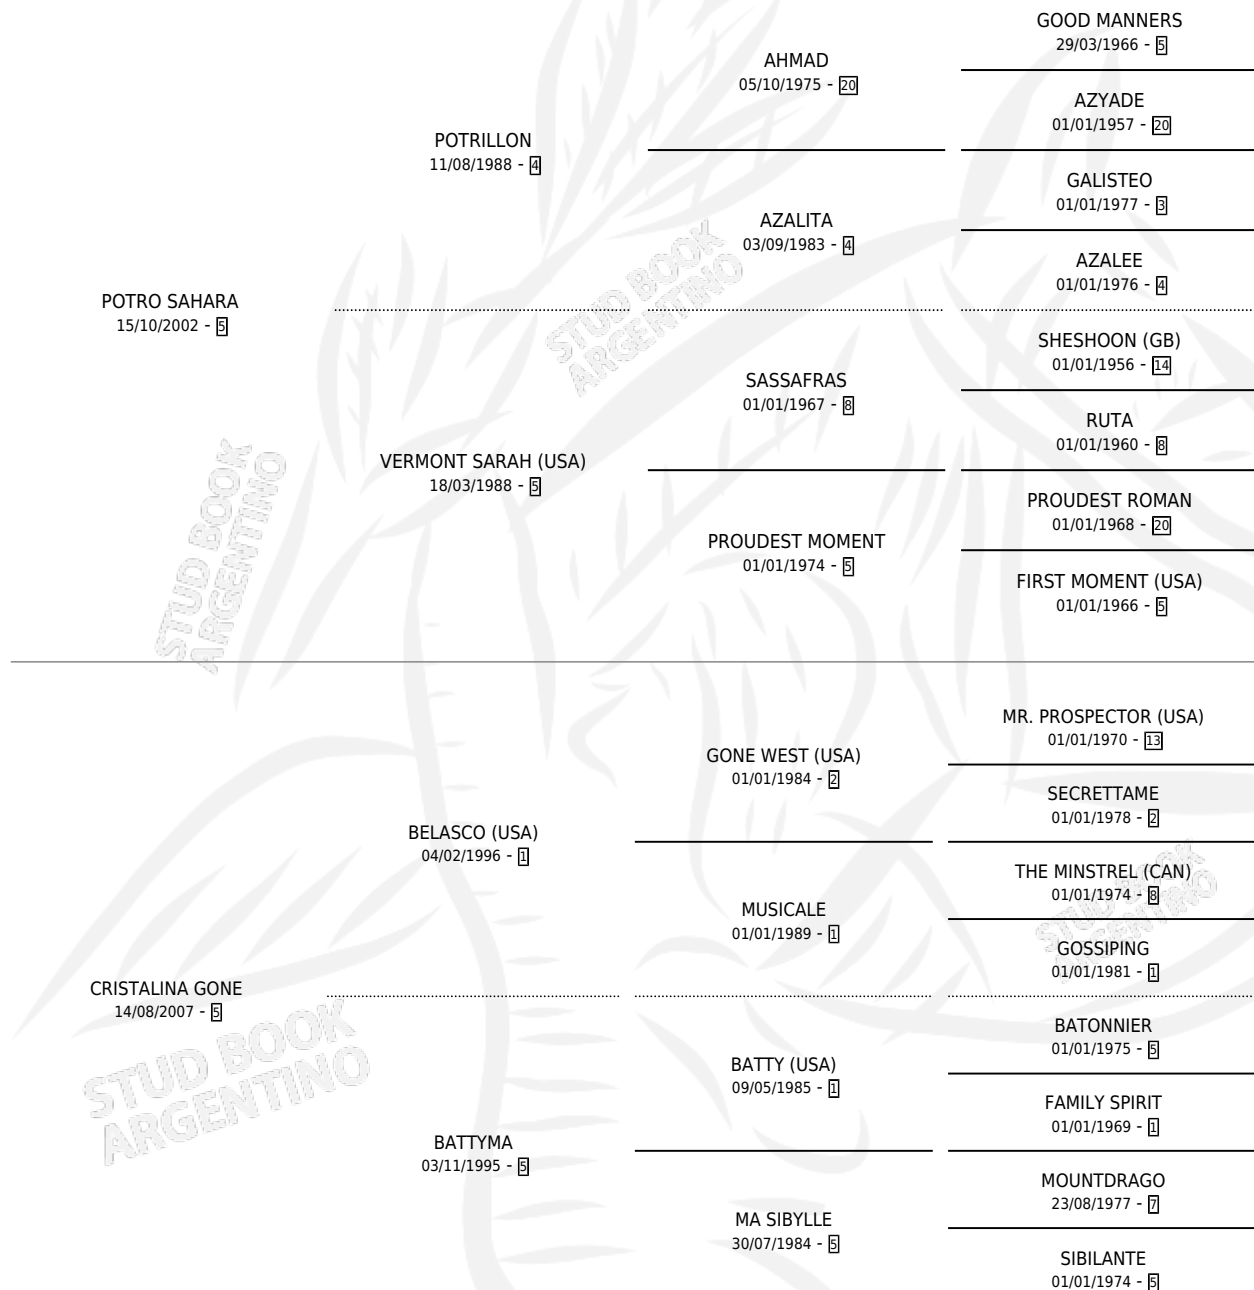

POTRO DE CRISTAL

por **POTRO SAHARA** y **CRISTALINA GONE** por **BELASCO**
(USA)

Argentina · Macho · Zaino · SP · 22/11/2012
Familia 5-g · Volumen 41

ESTADO

TIPIFICACIÓN SANGUÍNEA	X
TIPIFICACIÓN POR ADN	X
PASAPORTE	X
IDENTIFICACIÓN POR MICROCHIP	X
REPRODUCTOR	X

Lugar de nacimiento: Campo particular
Criador: Nimanor

PEDIGREE