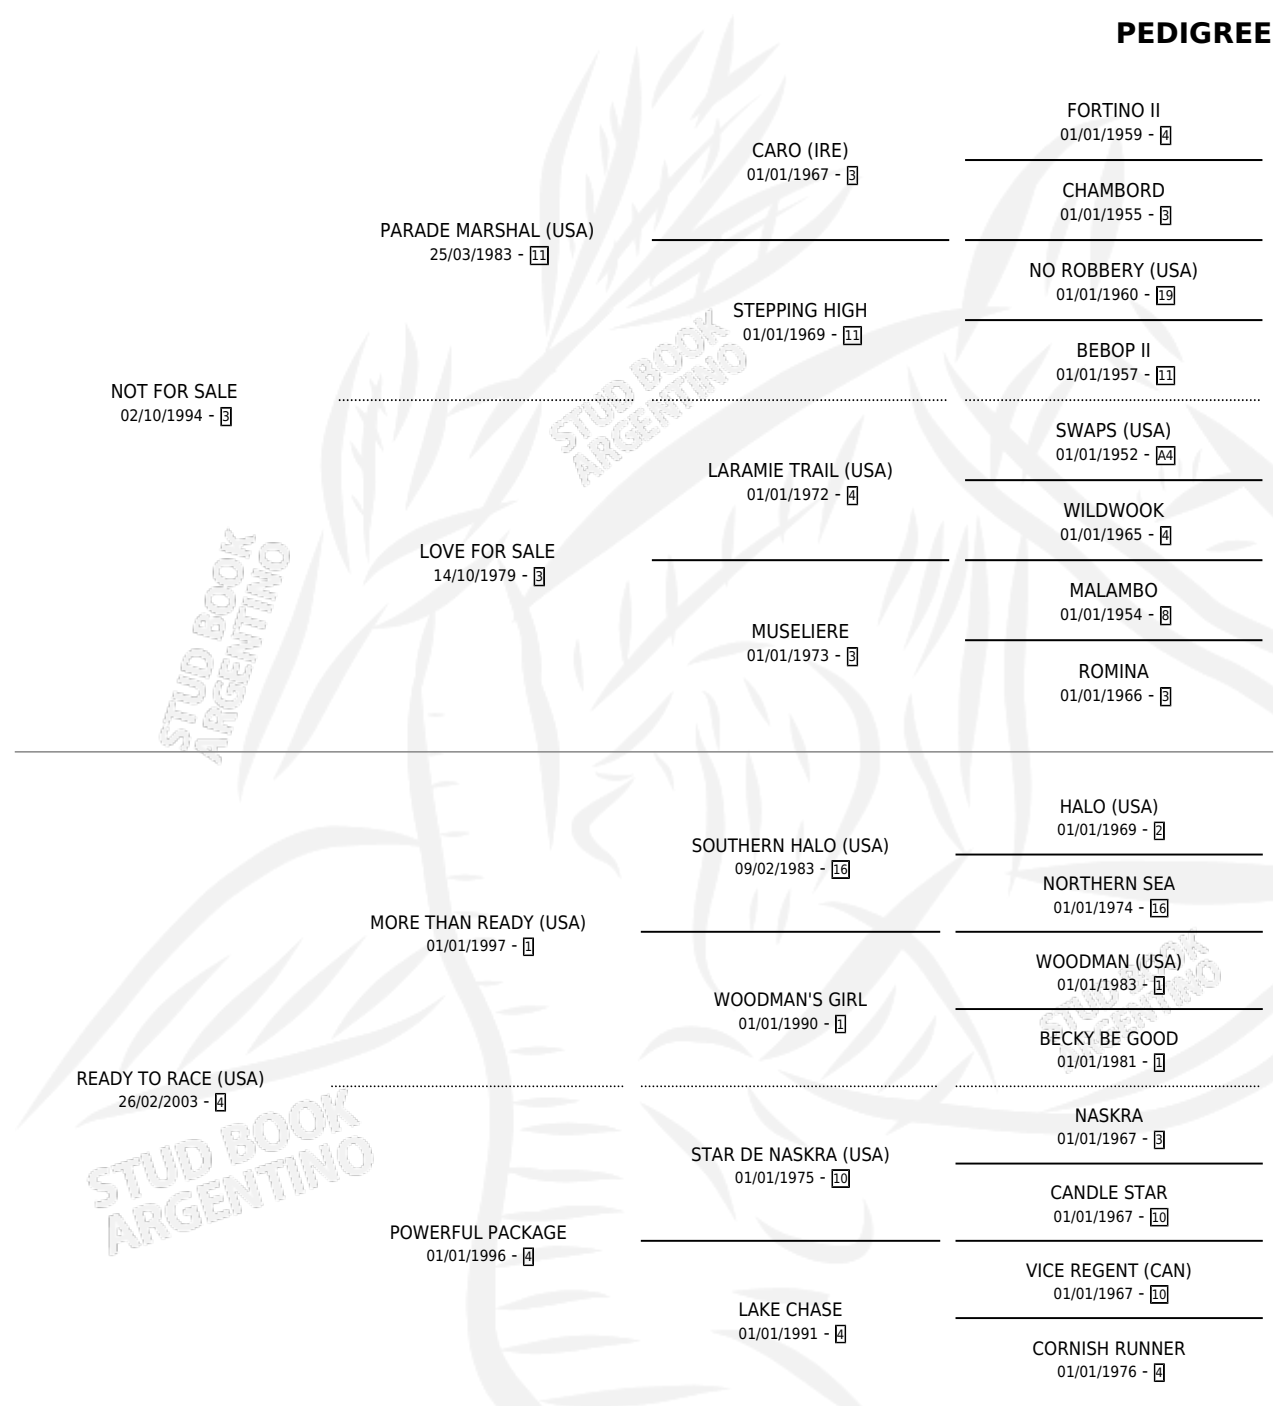

BLOWING POINT

por NOT FOR SALE y READY TO RACE (USA) por MORE THAN READY (USA)

Argentina · Macho · Alazan · SP · 12/11/2012
Familia 4 · Volumen 41

ESTADO

TIPIFICACIÓN SANGUÍNEA	X
TIPIFICACIÓN POR ADN	✓
PASAPORTE	✓
IDENTIFICACIÓN POR MICROCHIP	✓
REPRODUCTOR	X

Lugar de nacimiento: Arroyo de Luna
Criador: Arroyo de Luna

PEDIGREE

CAMPAÑA

Solo carreras oficiales de Argentina

POR EDAD

EDAD	CC	1°	2°	3°	4°	5°	NP	CLC	CLG	CLCG1	CLGG1	IMPORTE	GANANCIA / CC
3 AÑOS	1	0	0	0	0	0	1	0	0	0	0	\$0	\$0
4 AÑOS	8	1	0	2	0	0	5	0	0	0	0	\$118,524	\$14,816
5 AÑOS	5	0	0	0	0	0	5	0	0	0	0	\$0	\$0
TOTALES	14	1	0	2	0	0	11	0	0	0	0	\$118,524	\$8,466
%		7.1%	0.0%	14.3%	0.0%	0.0%	78.6%	0.0%	0.0%	0.0%	0.0%		