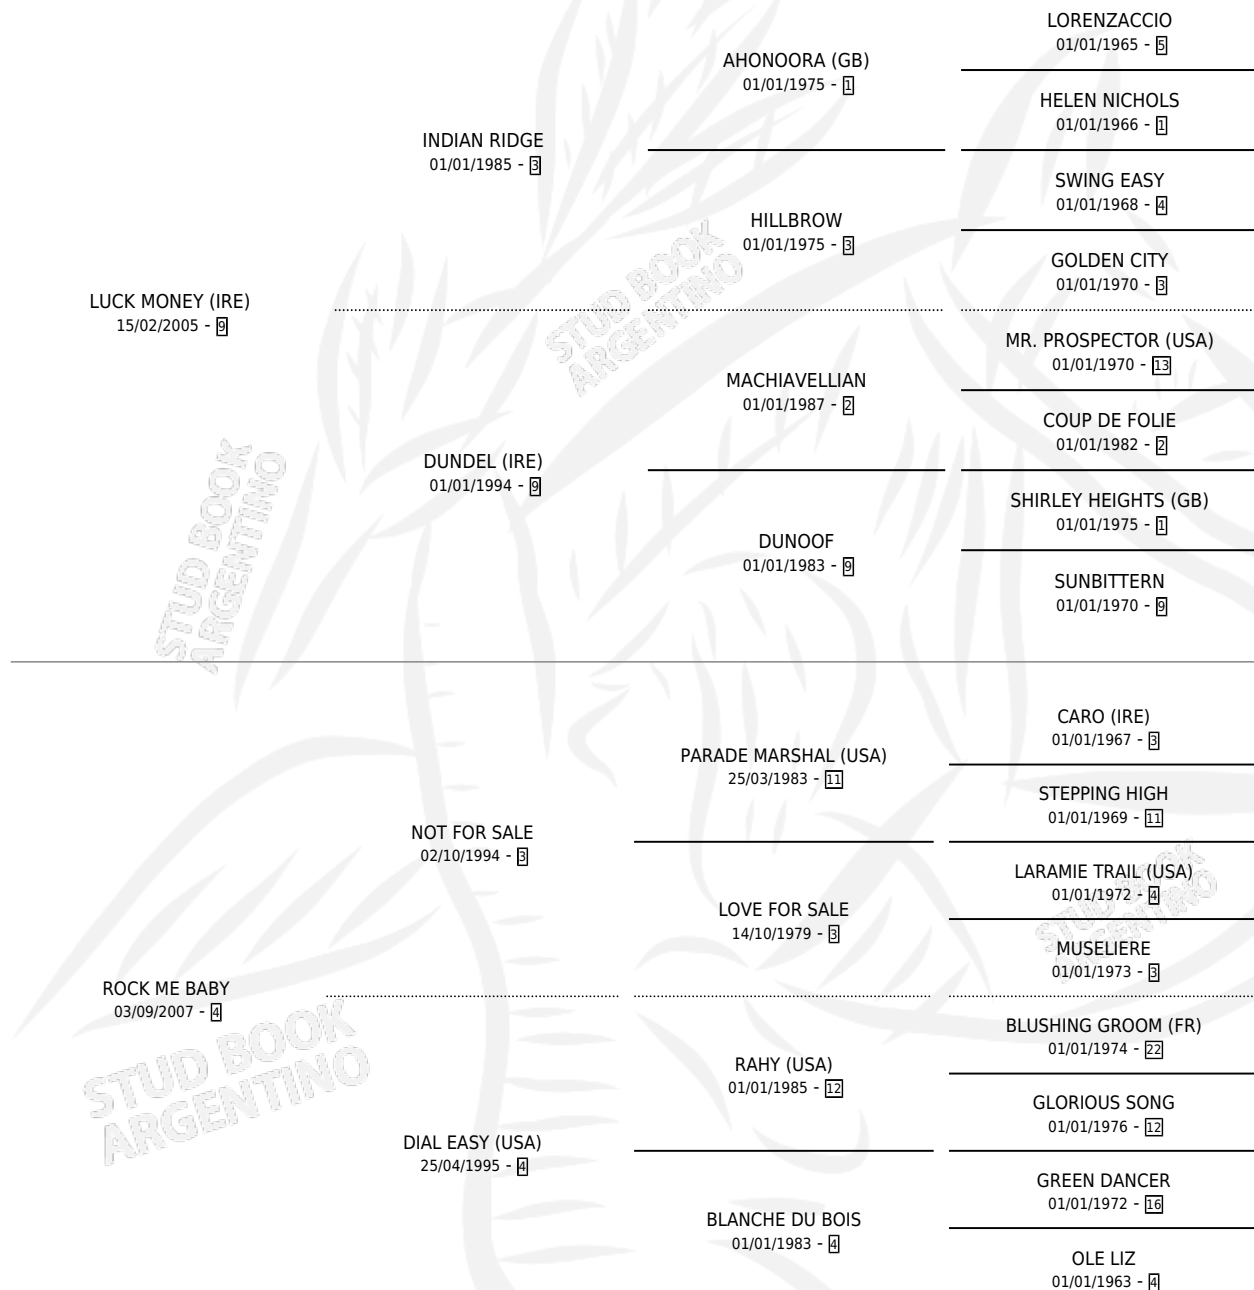

MUMBAI

por **LUCK MONEY (IRE)** y **ROCK ME BABY** por **NOT FOR SALE**

Argentina · Hembra · Alazan · SP · 15/11/2012
Familia 4-m · Volumen 41

ESTADO

TIPIFICACIÓN SANGUÍNEA	X
TIPIFICACIÓN POR ADN	✓
PASAPORTE	✓
IDENTIFICACIÓN POR MICROCHIP	✓
REPRODUCTOR	X

Lugar de nacimiento: Arroyo de Luna

Criador: Arroyo de Luna

PEDIGREE

CAMPAÑA

Solo carreras oficiales de Argentina

POR EDAD

EDAD	CC	1°	2°	3°	4°	5°	NP	CLC	CLG	CLCG1	CLGG1	IMPORTE	GANANCIA / CC
3 AÑOS	4	0	0	0	0	0	4	0	0	0	0	\$0	\$0
TOTALES	4	0	0	0	0	0	4	0	0	0	0	\$0	\$0
%		0.0%	0.0%	0.0%	0.0%	0.0%	100%	0.0%	0.0%	0.0%	0.0%		