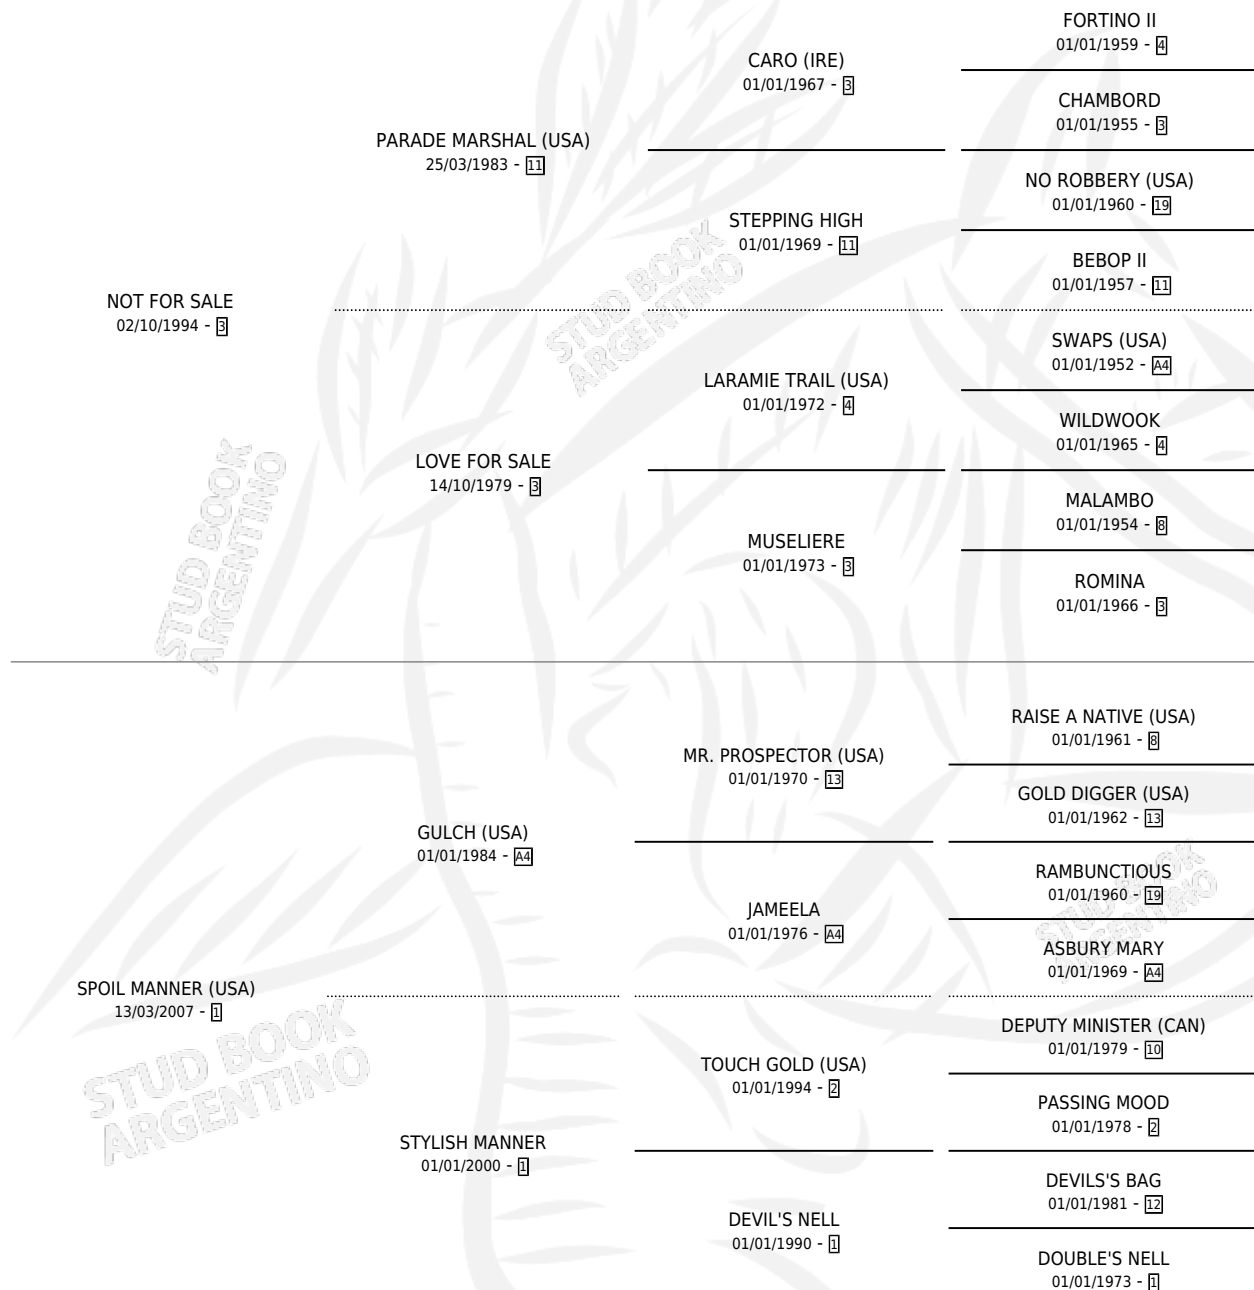

YELLOWSTONE

por NOT FOR SALE y SPOIL MANNER (USA) por GULCH (USA)

Argentina · Macho · Alazan · SP · 14/11/2012
Familia 1 · Volumen 41

ESTADO

TIPIFICACIÓN SANGUÍNEA	X
TIPIFICACIÓN POR ADN	✓
PASAPORTE	✓
IDENTIFICACIÓN POR MICROCHIP	✓
REPRODUCTOR	X

Lugar de nacimiento: Arroyo de Luna
Criador: Arroyo de Luna

PEDIGREE

CAMPAÑA

Solo carreras oficiales de Argentina

POR EDAD

EDAD	CC	1°	2°	3°	4°	5°	NP	CLC	CLG	CLCG1	CLGG1	IMPORTE	GANANCIA / CC
4 AÑOS	2	0	0	0	0	0	2	0	0	0	0	\$0	\$0
TOTALES	2	0	0	0	0	0	2	0	0	0	0	\$0	\$0
%		0.0%	0.0%	0.0%	0.0%	0.0%	100%	0.0%	0.0%	0.0%	0.0%		