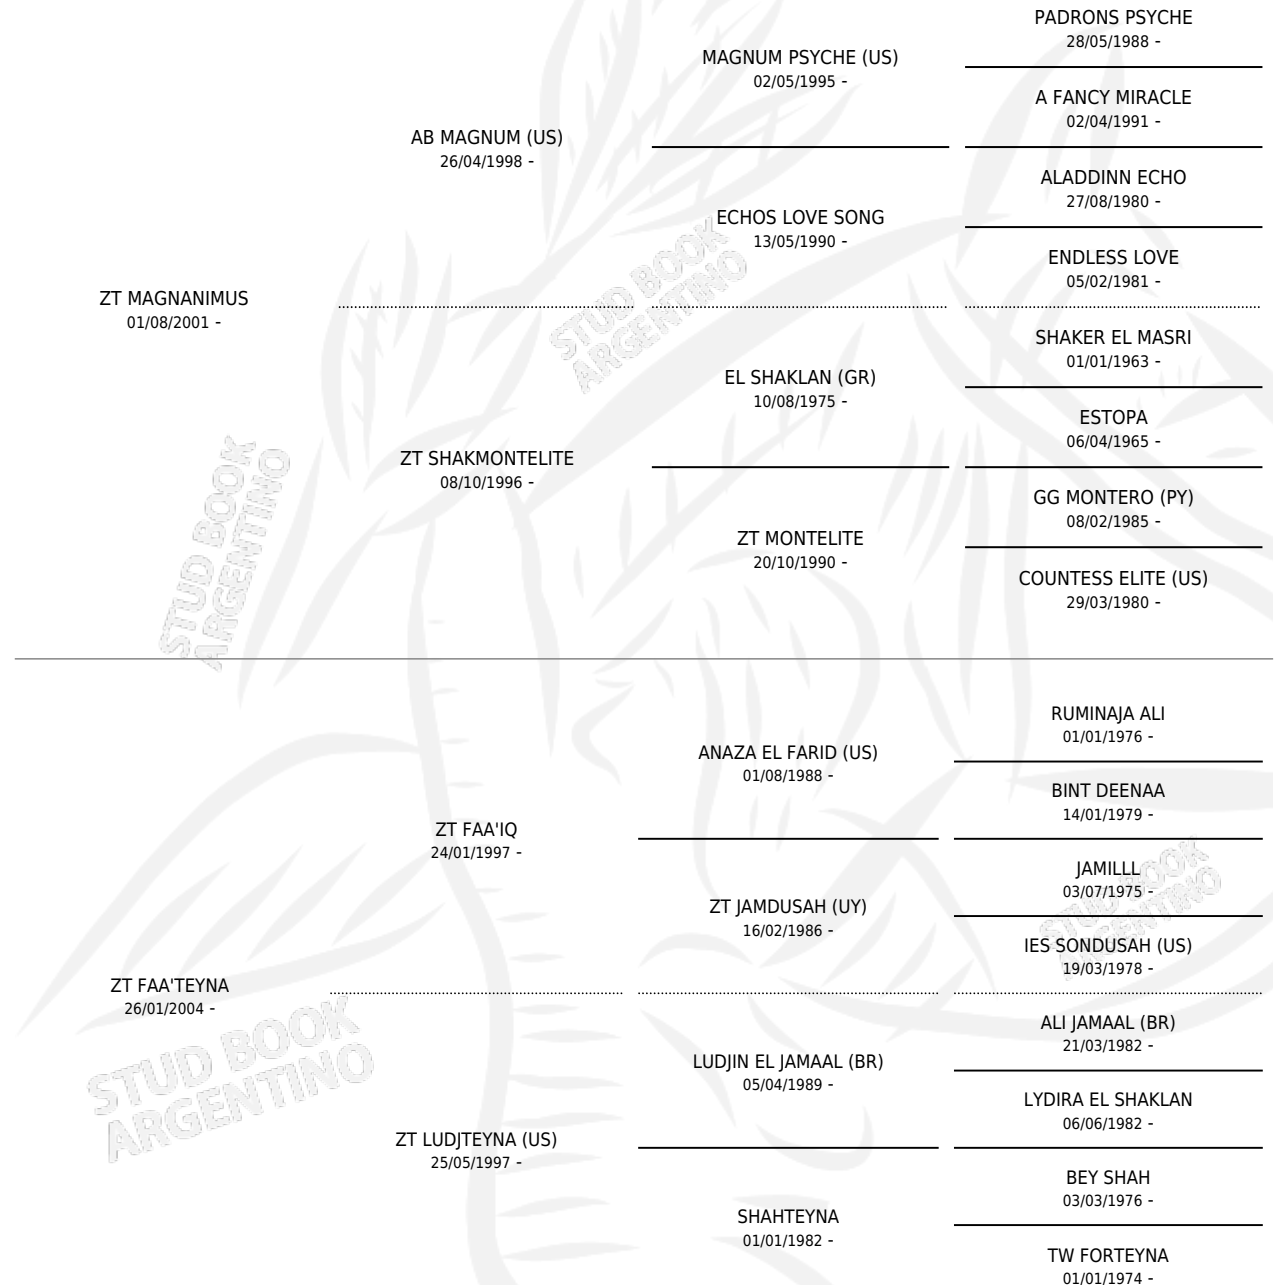

Lugar de nacimiento: El Atalaya

Criador: Grasso Gianluigi

~

HIJOS

	MACHOS	HEMBRAS
4 NACIERON	2	2
SIN ACTUACIONES		

PEDIGREE

S

mientos 4 / Efectividad 80.00%

PADRILLO	PRODUCTO	CRIADOR	1ER SERVICIO	ÚLTIMO SERVICIO
RO SHY GOLD	∅		11/10/2025	11/10/2025
ALFABIA SHEIB (T)	HT ELITE (H T, 25/10/2024)	TORUE	03/11/2023	03/11/2023
RO PERSICO	PARAH EF (H ZD, 20/11/2022)	TORUE	27/12/2021	29/12/2021
MONTANA FIRENZE	HT MOZZAFIATO (M ZD, 03/11/2020)	TORUE	30/11/2019	30/11/2019
SM GAMAAL	HT KIKO (M Z, 09/01/2018)	TORUE	16/02/2017	16/02/2017