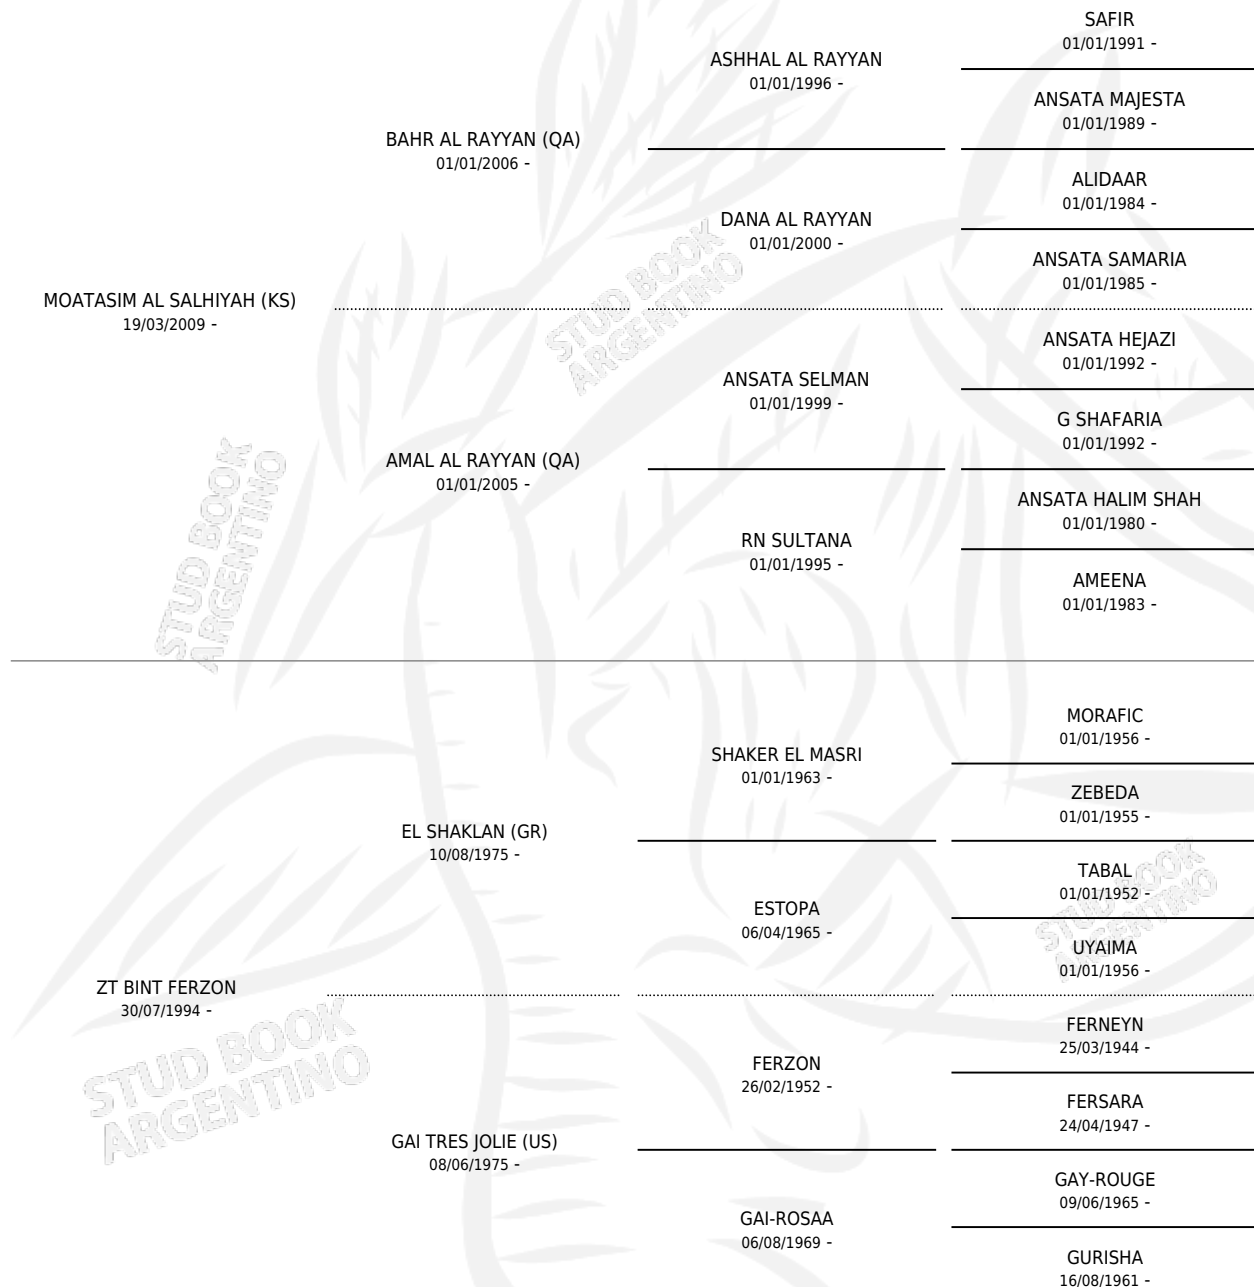

ZT APOLO

por **MOATASIM AL SALHIYAH (KS)** y **ZT BINT FERZON** por **EL SHAKLAN (GR)**

Argentina · Macho · Tordillo · AP · 12/11/2012
Familia · Volumen 41

ESTADO

| | |
|------------------------------|---|
| TIPIFICACIÓN SANGUÍNEA | X |
| TIPIFICACIÓN POR ADN | X |
| PASAPORTE | X |
| IDENTIFICACIÓN POR MICROCHIP | X |
| REPRODUCTOR | X |

Lugar de nacimiento: El Atalaya
Criador: El Atalaya

PEDIGREE

ZT APOLO

Datos oficiales del Stud Book Argentino

Documento generado el 07/05/2026

studbook.org.ar