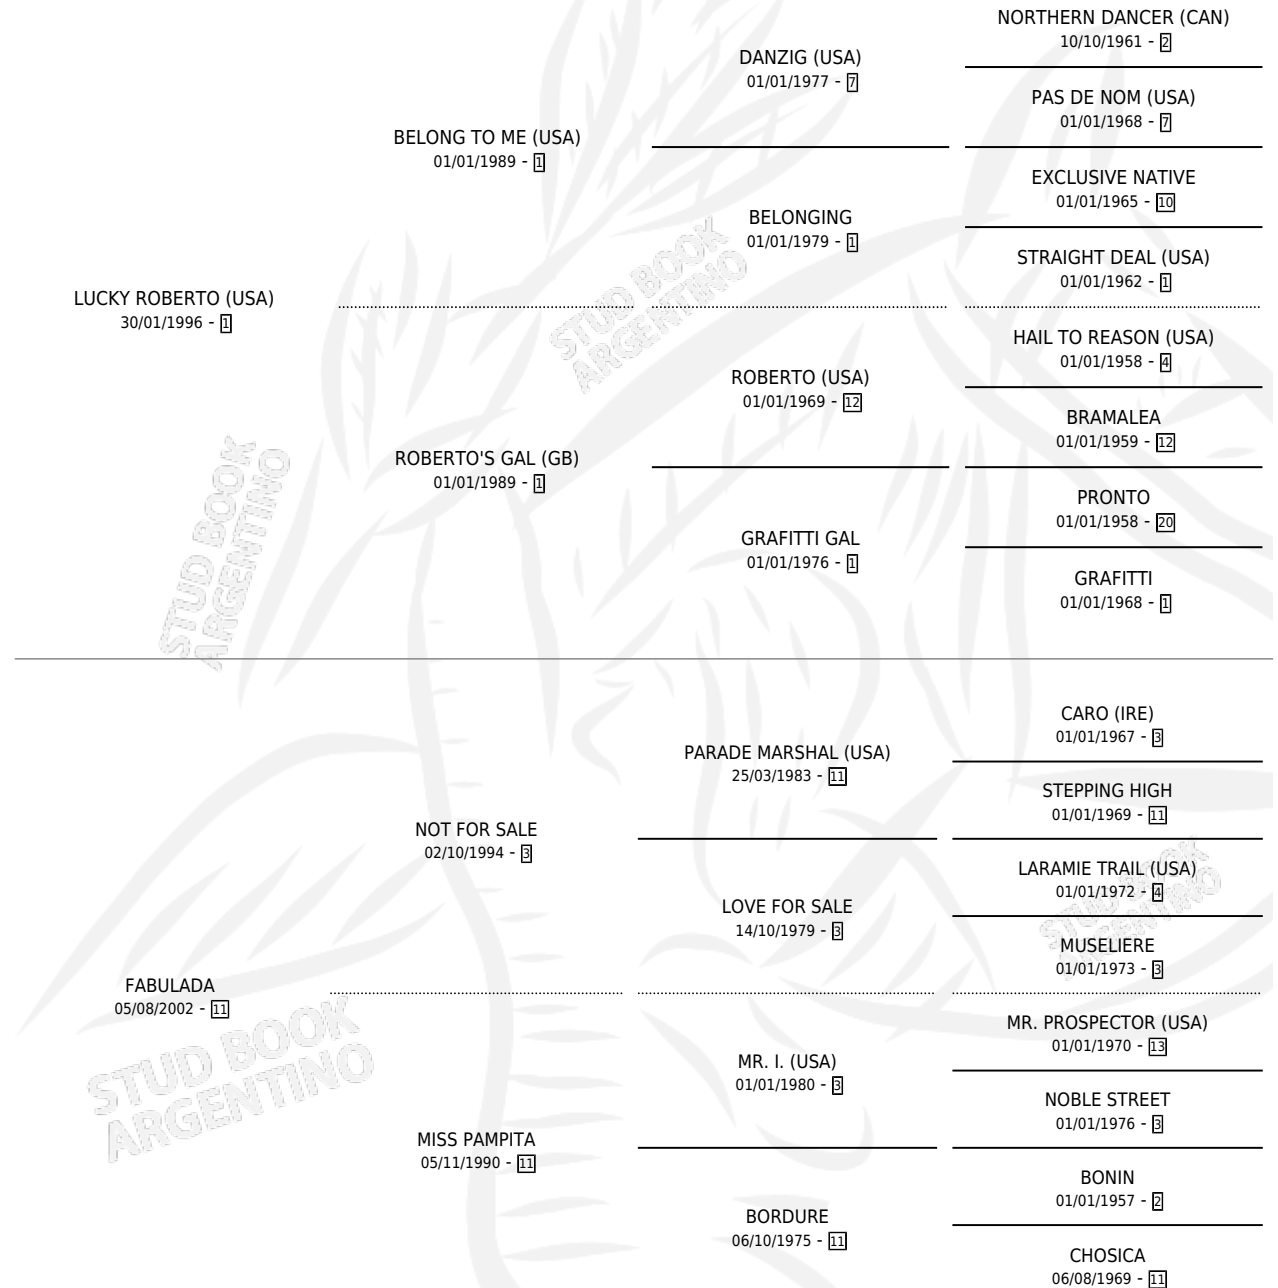

EL CEREALISTA

por LUCKY ROBERTO (USA) y FABULADA por NOT FOR SALE

Argentina · Macho · Alazan · SP · 16/10/2012
Familia 11-d · Volumen 41

ESTADO

TIPIFICACIÓN SANGUÍNEA	X
TIPIFICACIÓN POR ADN	✓
PASAPORTE	✓
IDENTIFICACIÓN POR MICROCHIP	✓
REPRODUCTOR	X

Lugar de nacimiento: Lomas Altas

Criador: Renanclaro

PEDIGREE

CAMPAÑA

Solo carreras oficiales de Argentina

POR EDAD

EDAD	CC	1°	2°	3°	4°	5°	NP	CLC	CLG	CLCG1	CLGG1	IMPORTE	GANANCIA / CC
3 AÑOS	6	0	0	0	0	1	5	0	0	0	0	\$2,200	\$367
4 AÑOS	1	0	0	0	1	0	0	0	0	0	0	\$3,750	\$3,750
TOTALES	7	0	0	0	1	1	5	0	0	0	0	\$5,950	\$850
%		0.0%	0.0%	0.0%	14.3%	14.3%	71.4%	0.0%	0.0%	0.0%	0.0%		