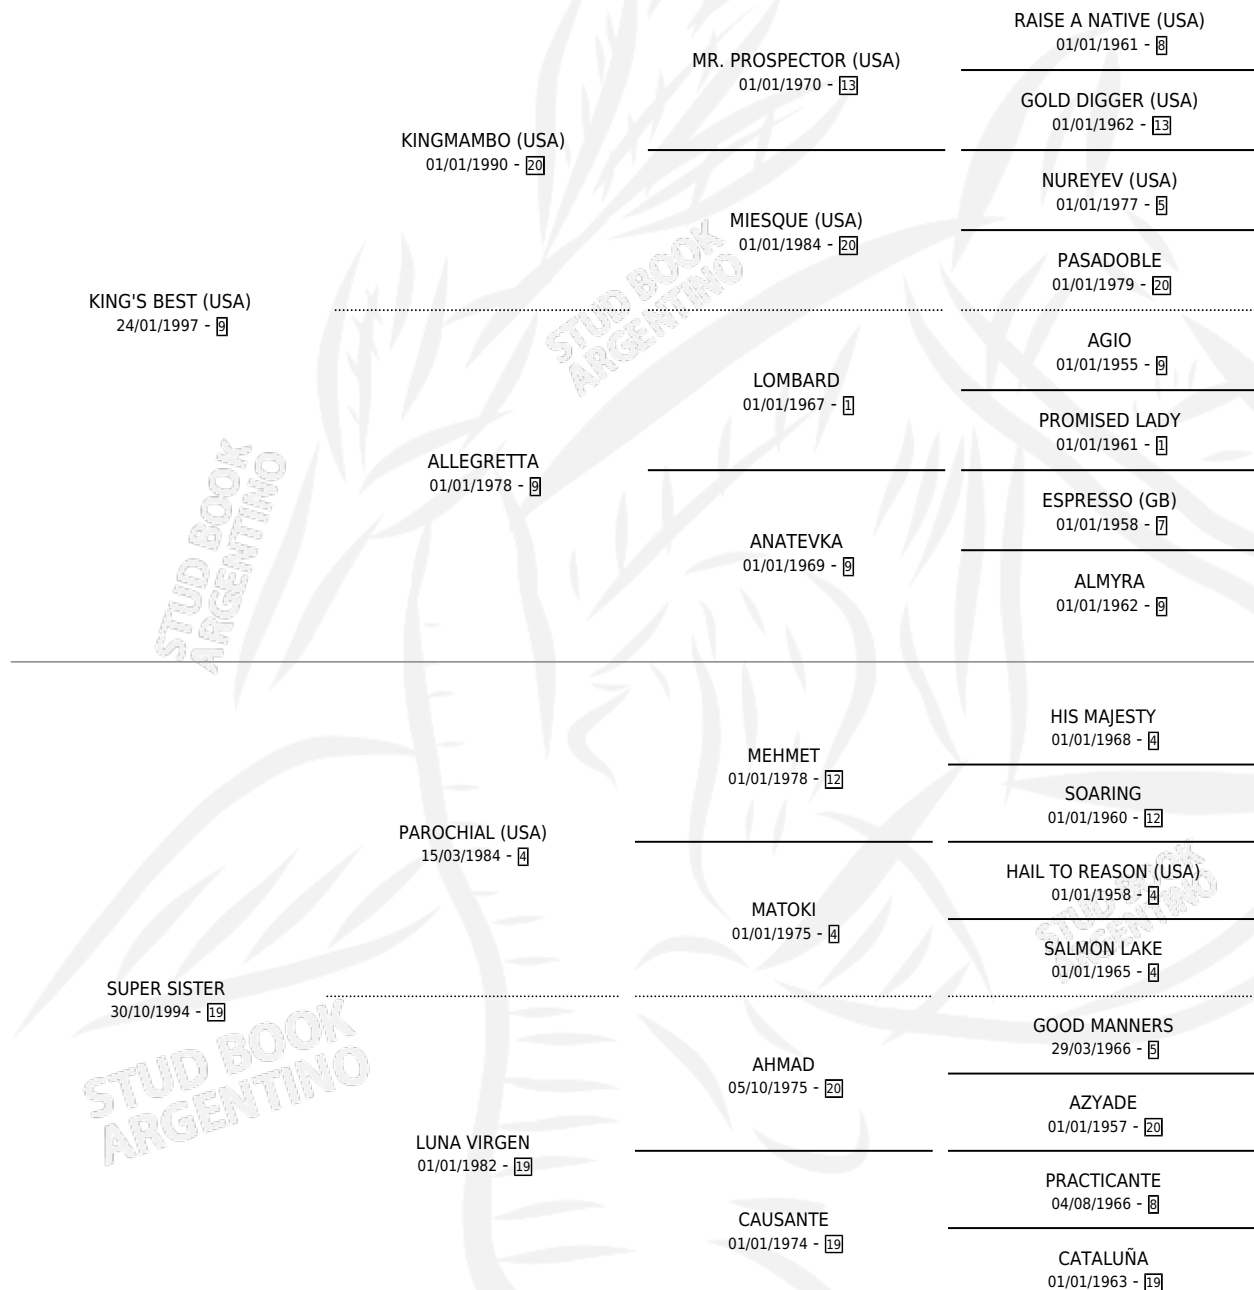

WALTZING MATILDA

por KING'S BEST (USA) y SUPER SISTER por PAROCHIAL (USA)

Argentina · Hembra · Zaino · SP · 14/08/2012
Familia 19-b · Volumen 41

ESTADO

TIPIFICACIÓN SANGUÍNEA	X
TIPIFICACIÓN POR ADN	✓
PASAPORTE	✓
IDENTIFICACIÓN POR MICROCHIP	✓
REPRODUCTOR	✓

Lugar de nacimiento: Equipraxis
Criador: Equipraxis

PEDIGREE