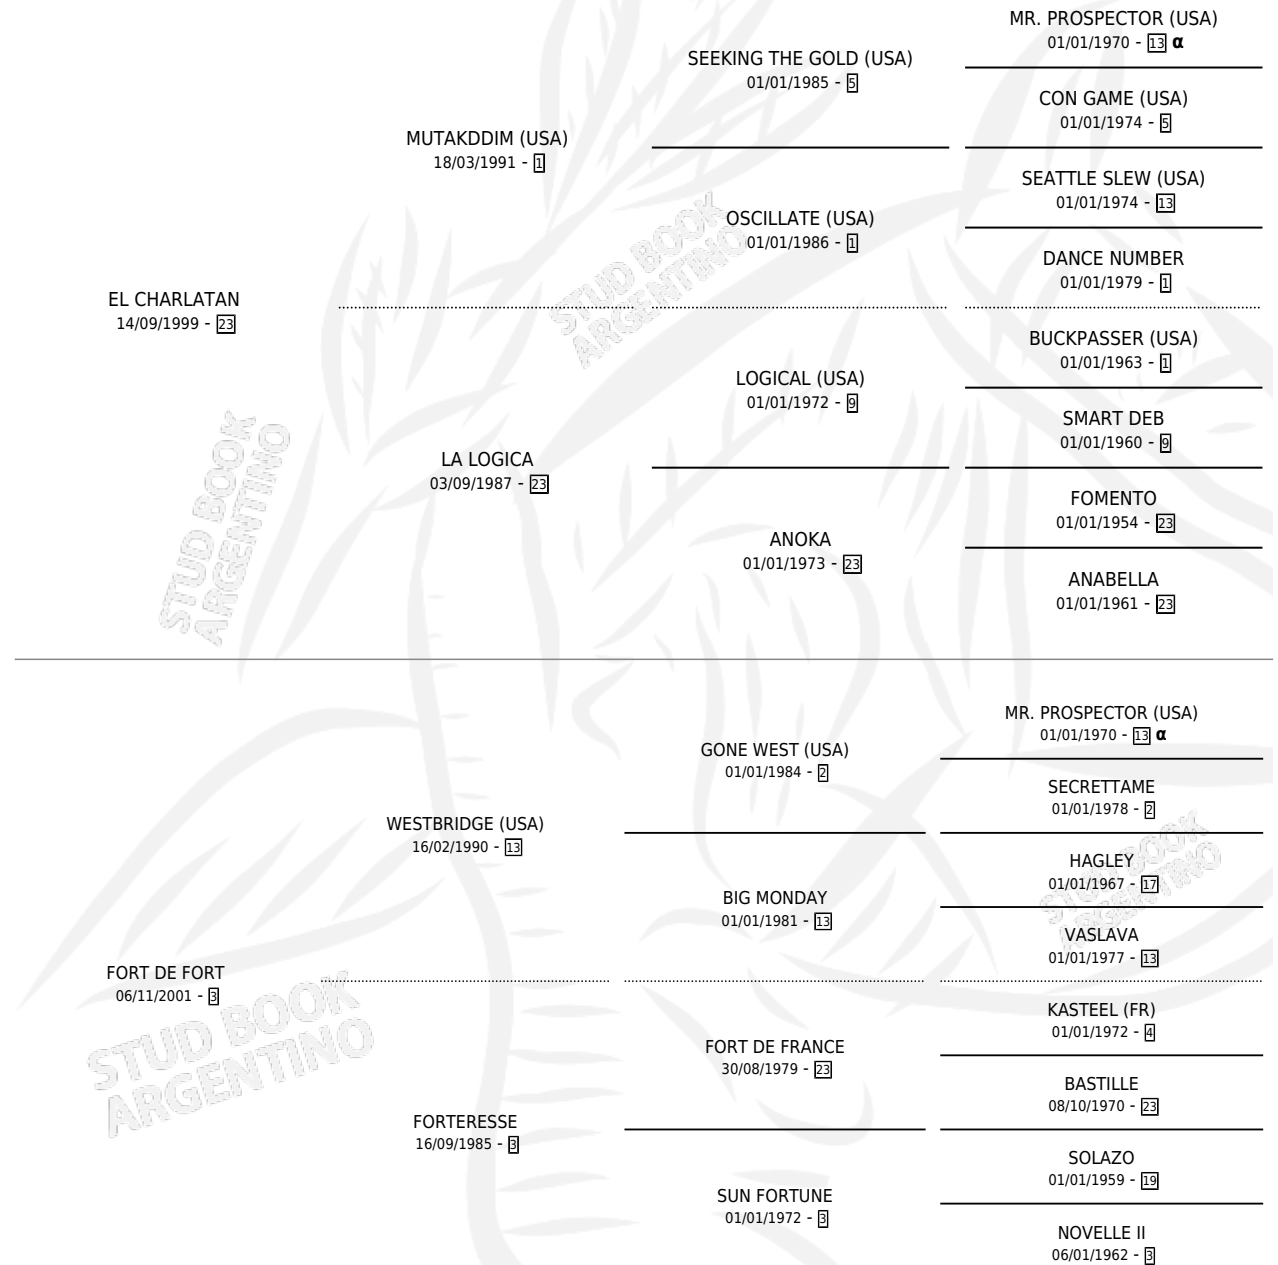

# CHARLA MAR

por EL CHARLATAN y FORT DE FORT por WESTBRIDGE (USA)

Argentina · Hembra · Alazan · SP · 20/11/2012  
Familia 3-b · Volumen 41

## ESTADO

TIPIFICACIÓN SANGUÍNEA	X
TIPIFICACIÓN POR ADN	X
PASAPORTE	X
IDENTIFICACIÓN POR MICROCHIP	X
REPRODUCTOR	X

**Lugar de nacimiento:** Gaviota de Mar  
**Criador:** Sin dato

## PEDIGREE

INBREEDING :  $\alpha$