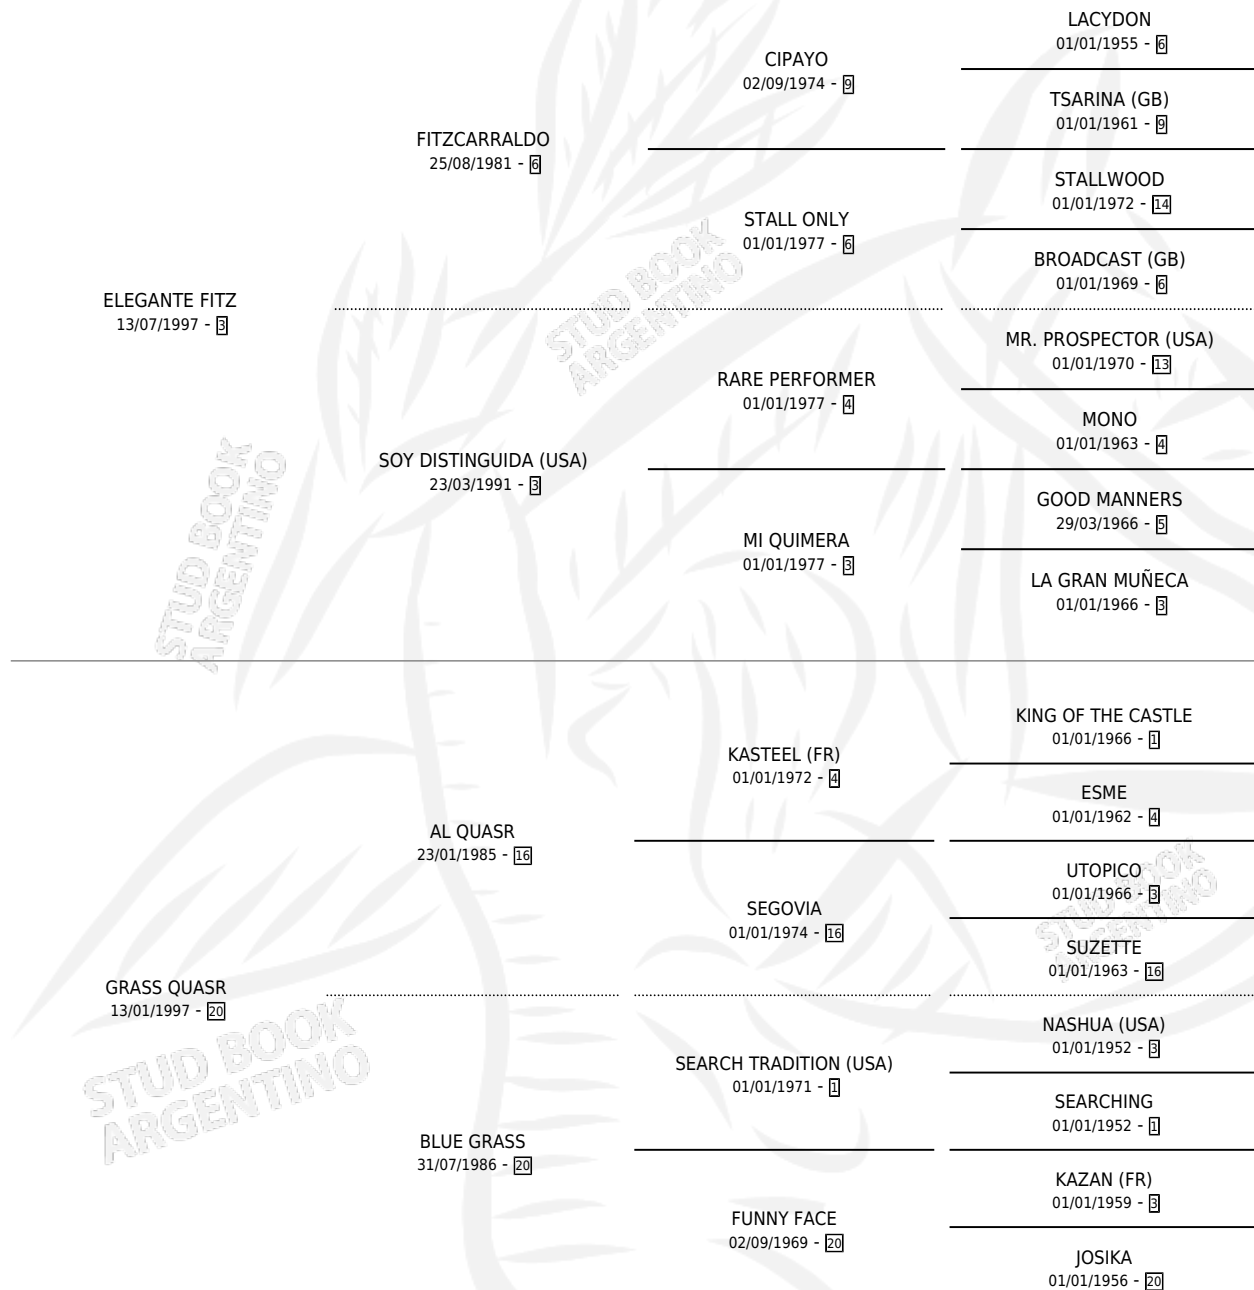

HERMANA ELEGANTE

por ELEGANTE FITZ y GRASS QUASR por AL QUASR

Argentina · Hembra · Zaino · SP · 30/10/2012
Familia 20 · Volumen 41

ESTADO

TIPIFICACIÓN SANGUÍNEA	X
TIPIFICACIÓN POR ADN	✓
PASAPORTE	✓
IDENTIFICACIÓN POR MICROCHIP	✓
REPRODUCTOR	X

Lugar de nacimiento: Cariloo
Criador: Sivero Julio Cesar

PEDIGREE

CAMPAÑA

Solo carreras oficiales de Argentina

POR EDAD

EDAD	CC	1°	2°	3°	4°	5°	NP	CLC	CLG	CLCG1	CLGG1	IMPORTE	GANANCIA / CC
4 AÑOS	2	0	0	0	0	0	2	0	0	0	0	\$0	\$0
5 AÑOS	4	0	1	0	0	0	3	0	0	0	0	\$16,800	\$4,200
TOTALES	6	0	1	0	0	0	5	0	0	0	0	\$16,800	\$2,800
%		0.0%	16.7%	0.0%	0.0%	0.0%	83.3%	0.0%	0.0%	0.0%	0.0%		

Placés en La Plata en 6 carreras disputadas.

POR DISTANCIA

HIPODROMO	CC	1°	2°	3°	4°	5°	NP	CLC	CLG	CLCG1	CLGG1	IMPORTE
LA PLATA	3	0	1	0	0	0	2	0	0	0	0	\$16,800
1000 MTS	2	0	1	0	0	0	1	0	0	0	0	\$16,800
1100 MTS	1	0	0	0	0	0	1	0	0	0	0	\$0
PALERMO	3	0	0	0	0	0	3	0	0	0	0	\$0
1000 MTS	3	0	0	0	0	0	3	0	0	0	0	\$0