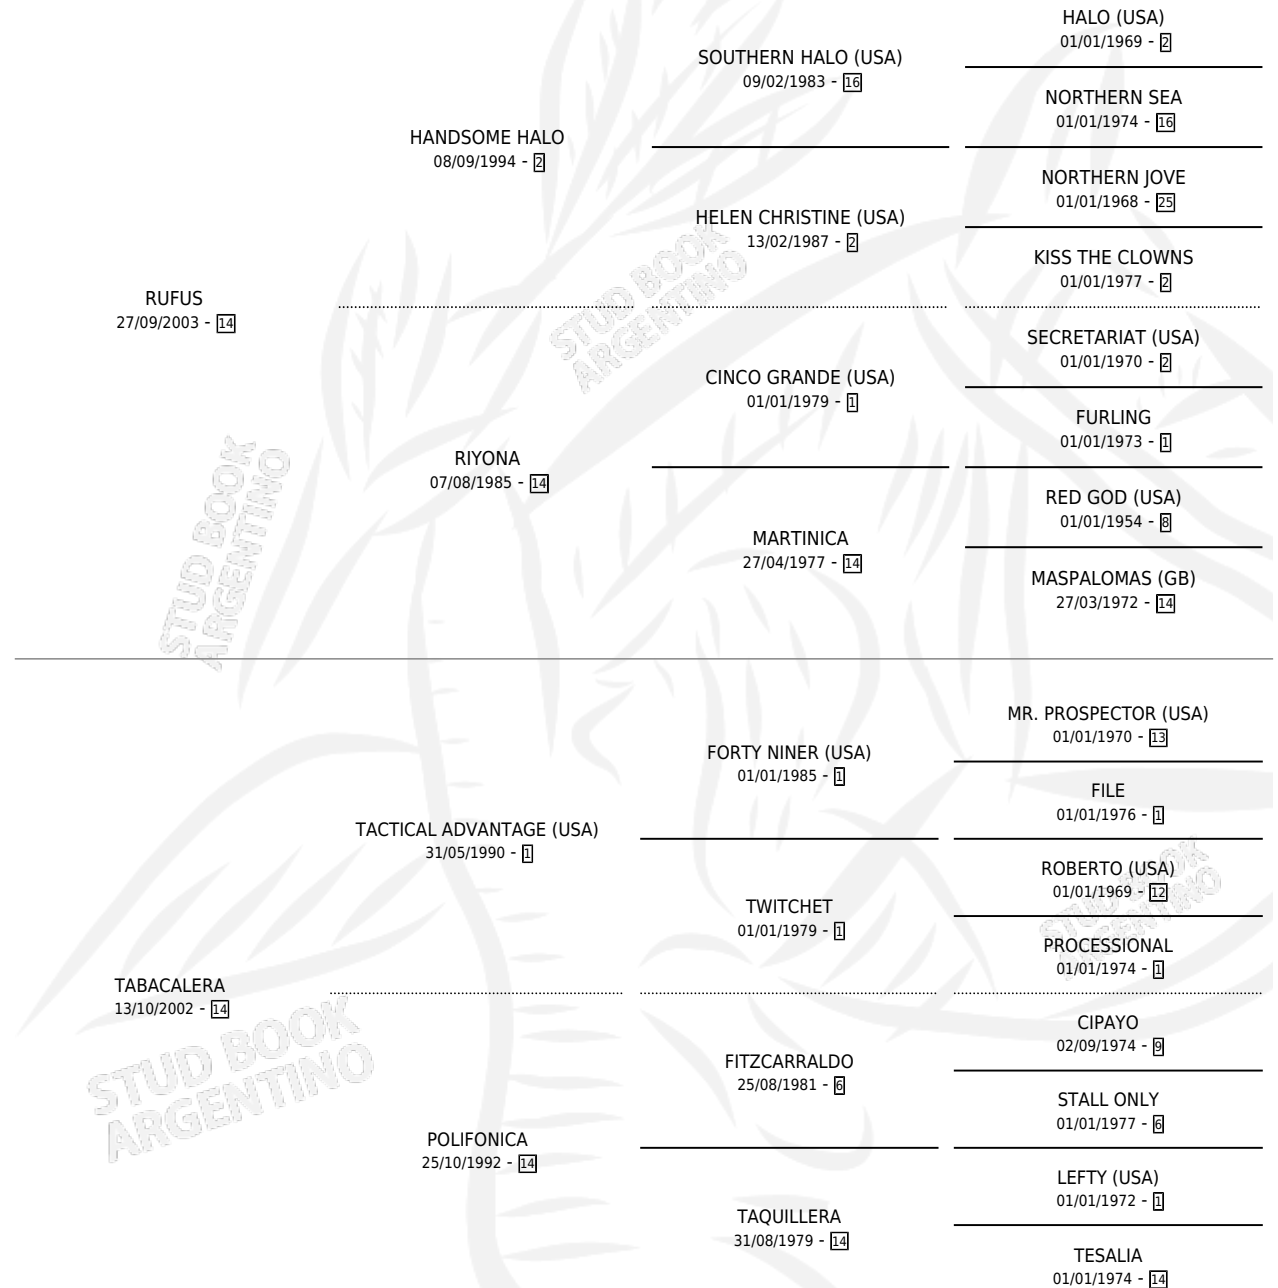

TAILANDESA

por RUFUS y TABACALERA por TACTICAL ADVANTAGE (USA)

Argentina · Hembra · Zaino · SP · 01/12/2012
Familia 14-a · Volumen 41

ESTADO

TIPIFICACIÓN SANGUÍNEA	X
TIPIFICACIÓN POR ADN	X
PASAPORTE	X
IDENTIFICACIÓN POR MICROCHIP	X
REPRODUCTOR	X

Lugar de nacimiento: Del Carmen
Criador: Bunge Frers Facundo

PEDIGREE

TAILANDESA

Datos oficiales del Stud Book Argentino

Documento generado el 02/05/2026

studbook.org.ar