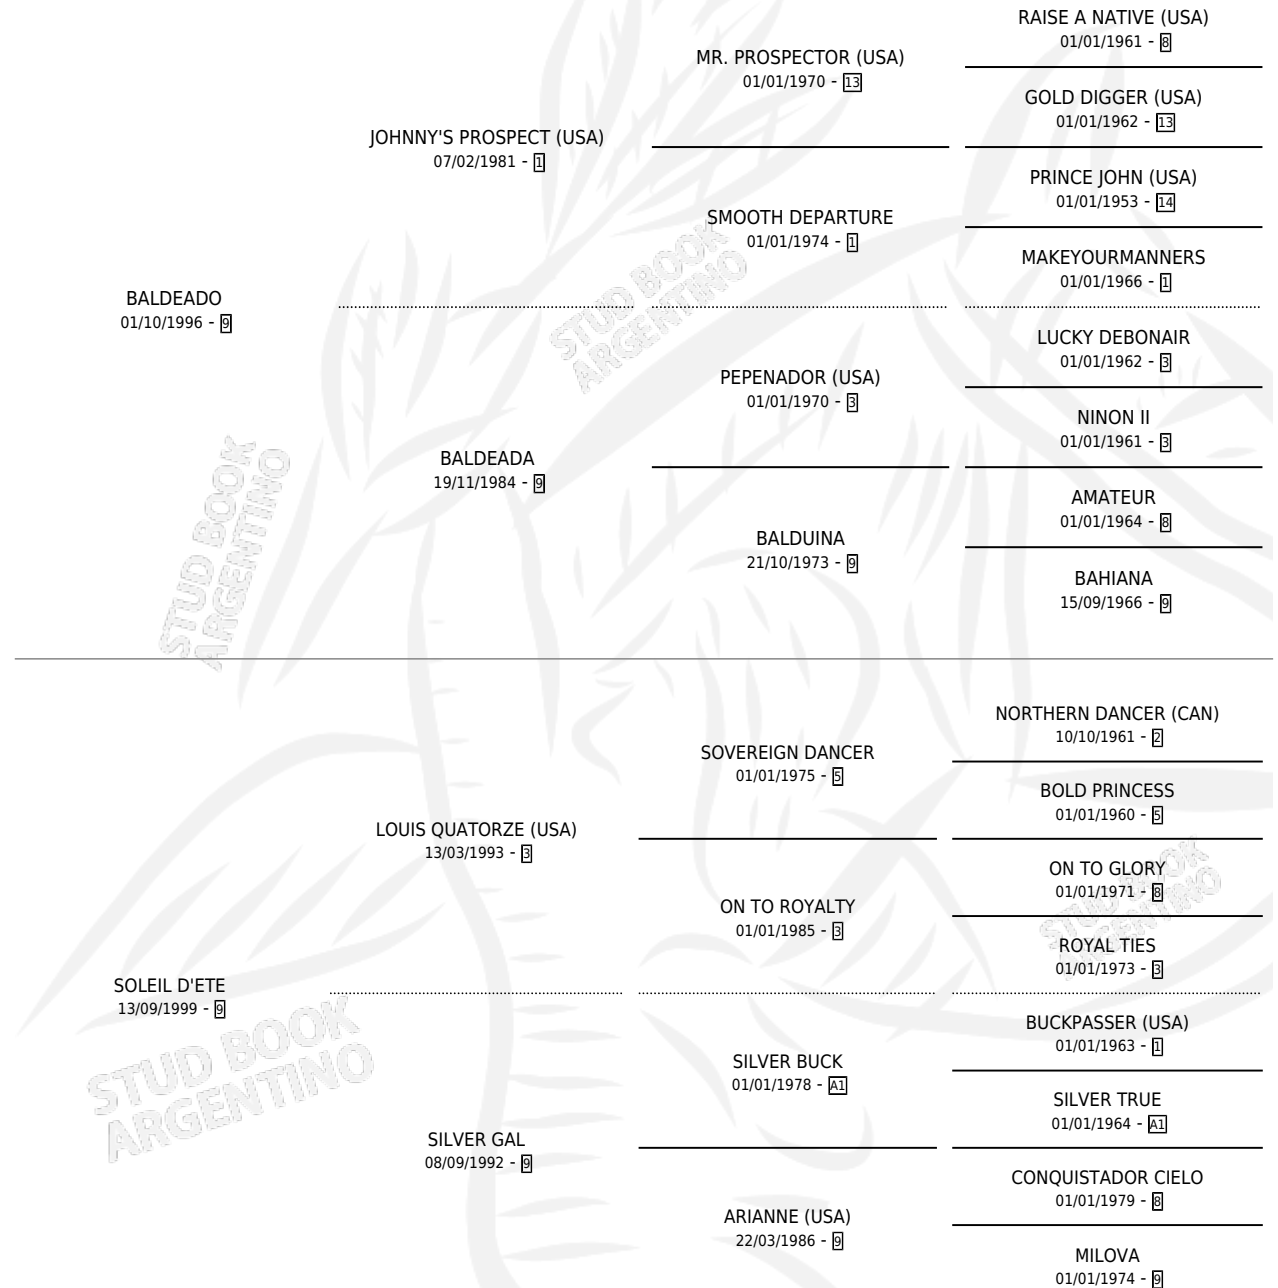

# SOLEVALDI

por **BALDEADO** y **SOLEIL D'ETE** por **LOUIS QUATORZE**  
(USA)

Argentina · Macho · Zaino · SP · 20/10/2012  
Familia 9-f · Volumen 41

## ESTADO

TIPIFICACIÓN SANGUÍNEA	X
TIPIFICACIÓN POR ADN	✓
PASAPORTE	✓
IDENTIFICACIÓN POR MICROCHIP	✓
REPRODUCTOR	X

**Lugar de nacimiento:** Traslasierra  
**Criador:** Vivaldi Remo Ernesto

## PEDIGREE