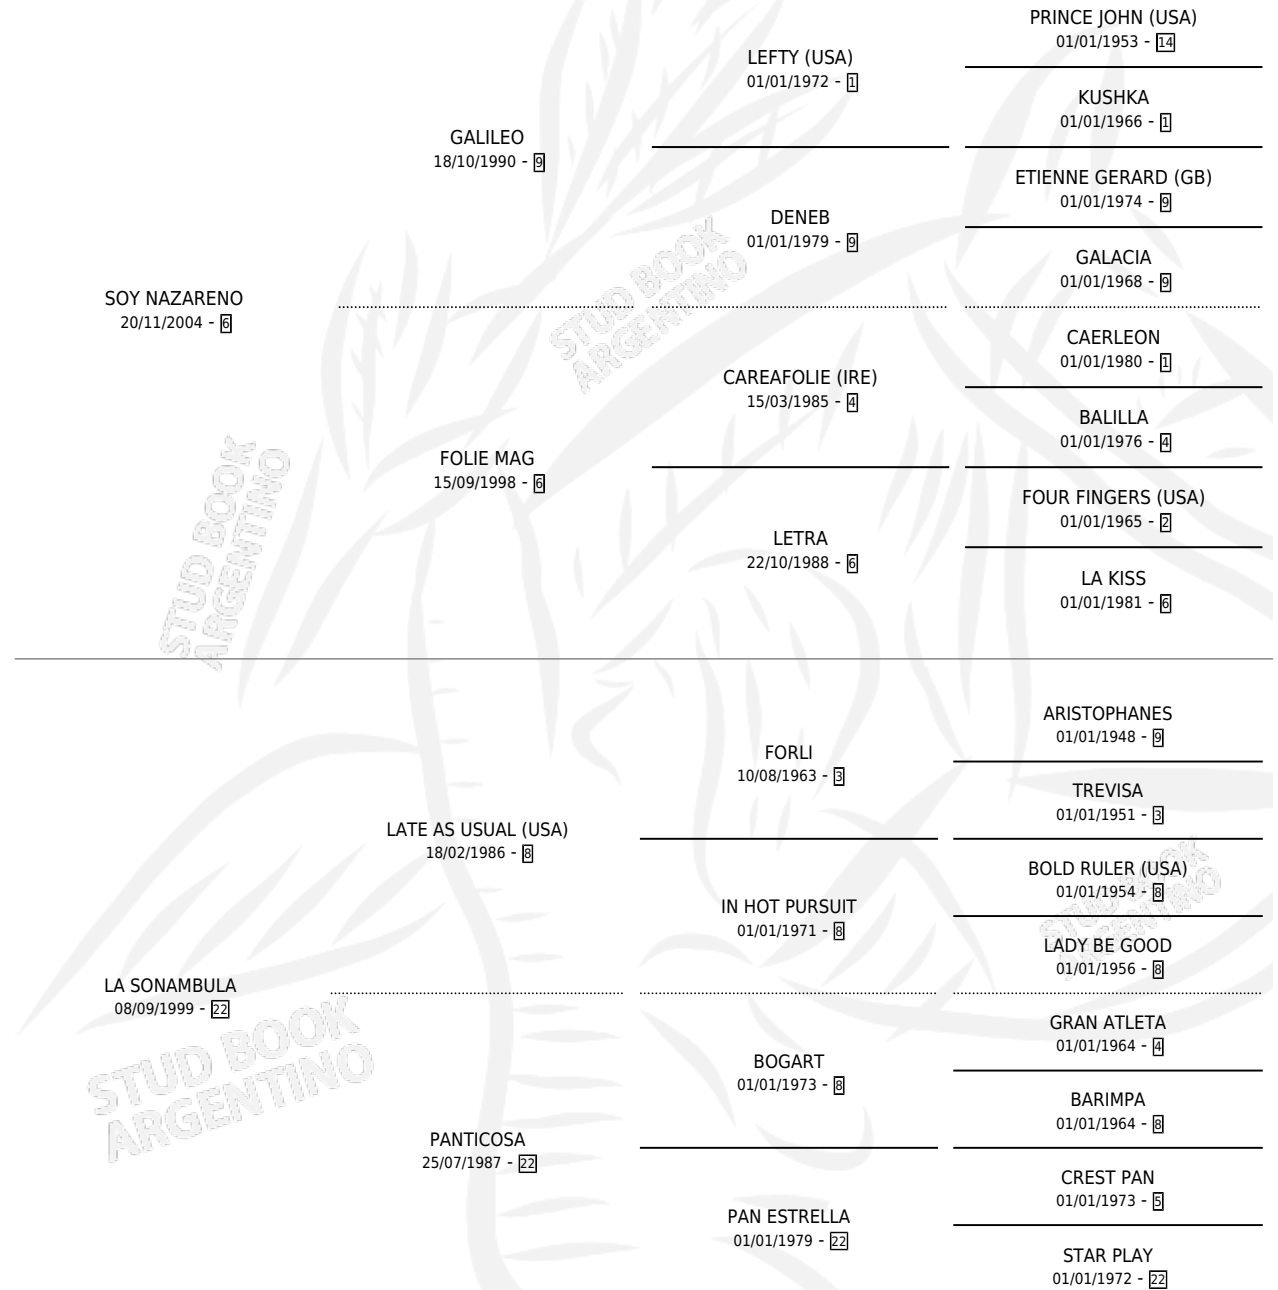

SOY ELSA

por SOY NAZARENO y LA SONAMBULA por LATE AS USUAL (USA)

Argentina · Hembra · Alazan · SP · 14/11/2012
Familia 22-a · Volumen 41

ESTADO

TIPIFICACIÓN SANGUÍNEA	X
TIPIFICACIÓN POR ADN	✓
PASAPORTE	✓
IDENTIFICACIÓN POR MICROCHIP	✓
REPRODUCTOR	X

Lugar de nacimiento: Campo particular
Criador: Gerlero Juan Andres

PEDIGREE

CAMPAÑA

Solo carreras oficiales de Argentina

POR EDAD

EDAD	CC	1°	2°	3°	4°	5°	NP	CLC	CLG	CLCG1	CLGG1	IMPORTE	GANANCIA / CC
3 AÑOS	1	0	0	0	0	0	1	0	0	0	0	\$0	\$0
4 AÑOS	2	0	0	0	0	0	2	0	0	0	0	\$0	\$0
5 AÑOS	1	0	0	0	0	0	1	0	0	0	0	\$0	\$0
TOTALES	4	0	0	0	0	0	4	0	0	0	0	\$0	\$0
%		0.0%	0.0%	0.0%	0.0%	0.0%	100%	0.0%	0.0%	0.0%	0.0%		