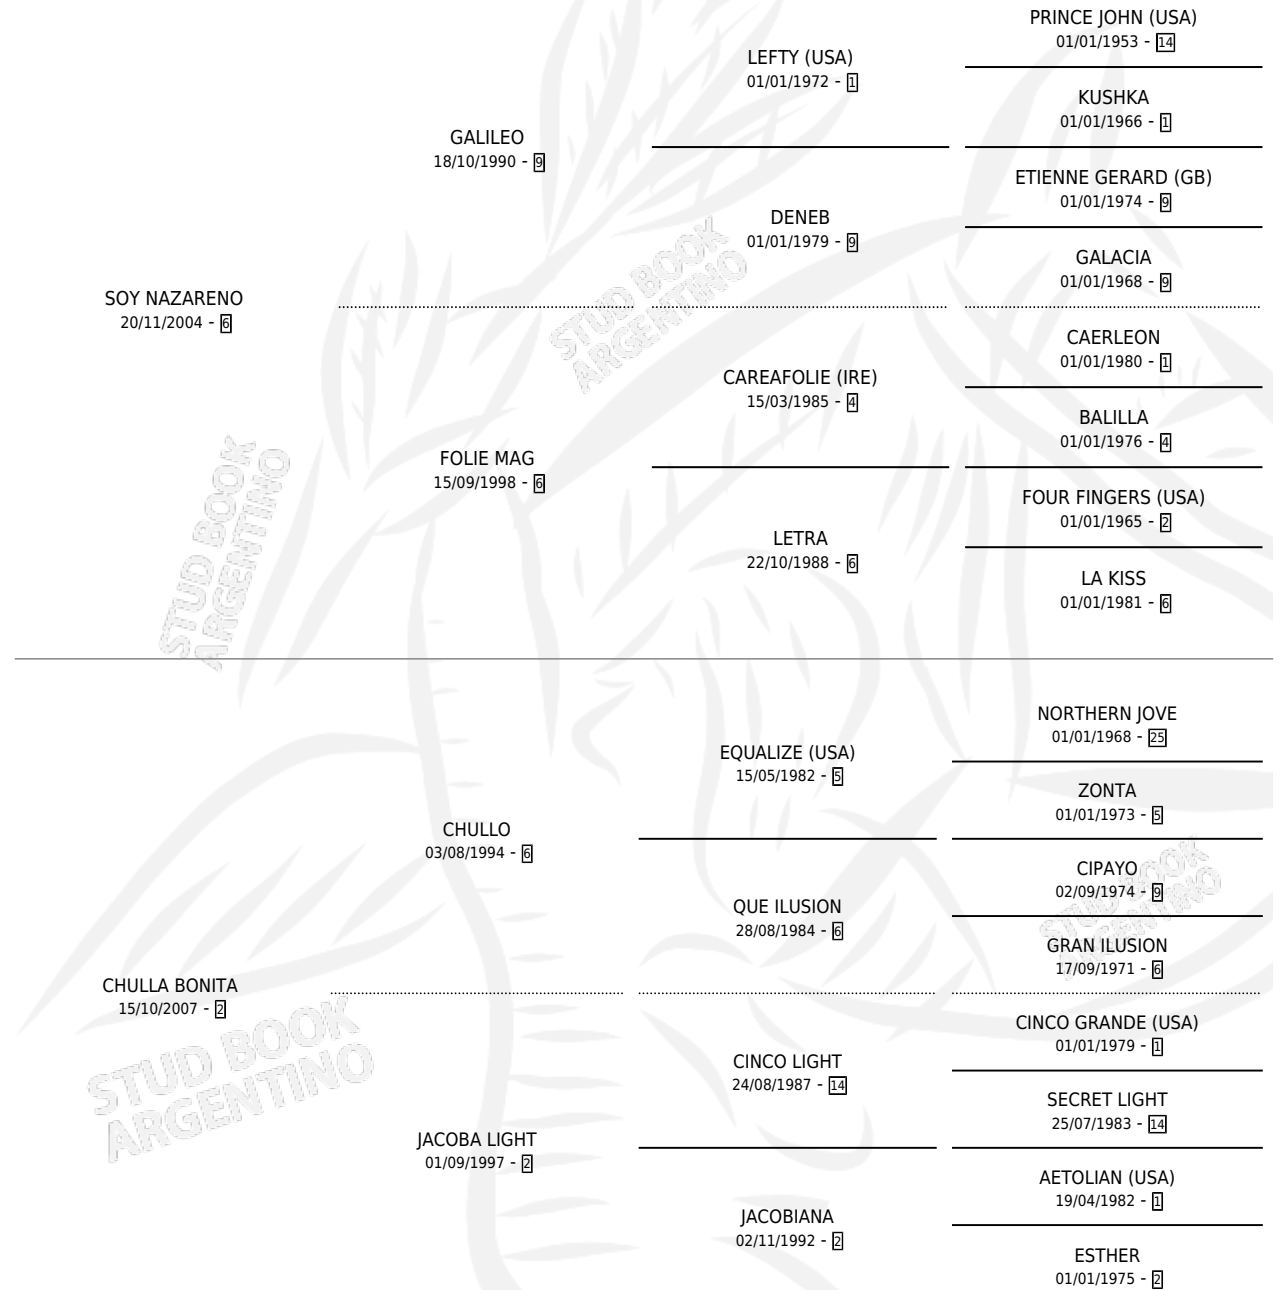

NICOLEÑO

por SOY NAZARENO y CHULLA BONITA por CHULLO

Argentina · Macho · Zaino · SP · 10/11/2012
Familia 2-u · Volumen 41

ESTADO

TIPIFICACIÓN SANGUÍNEA	X
TIPIFICACIÓN POR ADN	✓
PASAPORTE	X
IDENTIFICACIÓN POR MICROCHIP	✓
REPRODUCTOR	X

Lugar de nacimiento: Campo particular

Criador: Mansilla Guillermo Raul

PEDIGREE

NICOLEÑO

Datos oficiales del Stud Book Argentino

Documento generado el 11/06/2026

studbook.org.ar